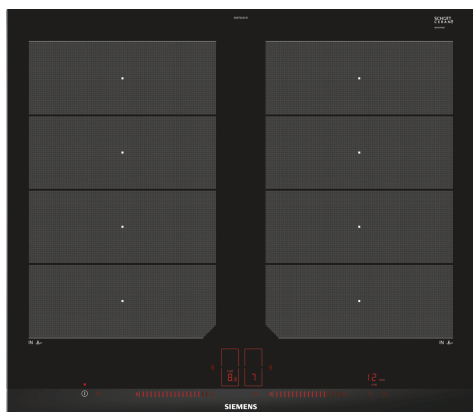

## iQ700, Induksjonstopp, 60 cm, Sort, Overflatemontering med ramme EX675LXC1E

Med den moderne platetoppen med flexInduction definerer du kokesonene selv, for matlagning uten begrensninger.

- ✓ flexInduction – Smarte varmesoner som tilpasser seg kjelene dine.
- ✓ Dual light slider – Dra fingeren, styr platetoppen.
- ✓ fryingSensor Plus – Aldri mer svidde måltider.
- ✓ Intuitiv varmekontroll med powerMove Plus: varmesoner med forskjellige temperaturinnstillinger som aktiveres ved berøring.
- ✓ powerBoost – Øker kraften i en induksjonssone med inntil 50 %.