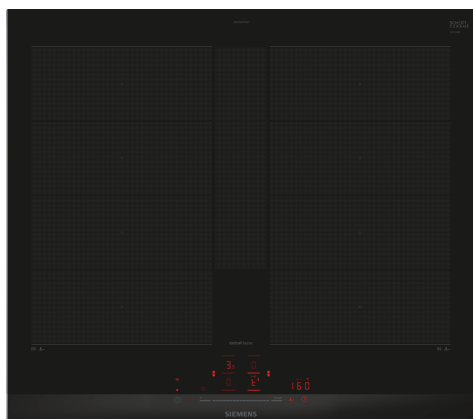

iQ700, Induksjonstopp, 60 cm, Sort, Overflatemontering med ramme EX675HXC1M

Ekstra tilbehør

HZ32WA00 ; HZ390011 Gryte for platetopper med induksjon, HZ390012 Gryte for platetopper med induksjon, HZ390090 Wokpanne med lokk, HZ390210 Stekepanne for stekeSensor, ø 15 cm, HZ390220 Stekepanne for stekeSensor, ø 19 cm, HZ390230 Stekepanne for stekeSensor, ø 21 cm, HZ390250 Stekepanne for stekeSensor, ø 28 cm, HZ390512 Stor Teppan Yaki, HZ390522 Grill, HZ394301 Sammenbindingslist for dominotopper, HZ9E5100 ; HZ9FE280 Stekepanne Ø 18 / 28 cm, HZ9FF010 Flex Pan, stor, HZ9FF030 Flex Pan -sett, 3 stk., HZ9FF040 Flex Pan-sett, 4 stk., HZ9SE030 ; HZ9SE040 4 stycken set, HZ9SE060 6 pieces Set, HZ9TY010 Teppan Yaki

Den intelligente flexInduction platetoppen – for større fleksibilitet i matlagingen og uendelige muligheter med Home Connect.

- ✓ flexInduction Plus – Smarte varmesoner som tilpasser seg kokekarene dine.
- ✓ touchSlider: Styr kraften med et lite fingertrykk.
- ✓ Home Connect: La koketoppen bli en del av det smarte kjøkkenet ditt.
- ✓ fryingSensor Pro: Nyt matlagingen uten å bekymre deg for å brenne maten.
- ✓ Intelligent flexZones– Automatisk justering av kokesonen for maksimal fleksibilitet.

**iQ700, Induksjonstopp, 60 cm,
Sort, Overflatemontering med
ramme
EX675HYC1M**

Beskrivelse

Fleksibilitet

- 2 utvidbare flexInduction-soner: bruk kjeler og panner uansett størrelse eller form på den 40cm lange kokesonen - til og med på tvers.
- Kokesone foran venstre: 190 mm, 230 mm, 2.2 kW (maks. effekt 3.7 kW)
- Kokesone venstre bak: 190 mm, 230 mm, 2.2 kW (maks. effekt 3.7 kW)
- Kokesone høyre bak: 190 mm, 230 mm, 2.2 kW (maks. effekt 3.7 kW)
- Kokesone foran høyre: 190 mm, 230 mm, 2.2 kW (maks. effekt 3.7 kW)