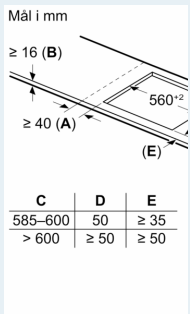

iQ700, Induksjonstopp, 60 cm,
Sort, Overflatemontering med
ramme
EX675HYC1M

Måltegninger