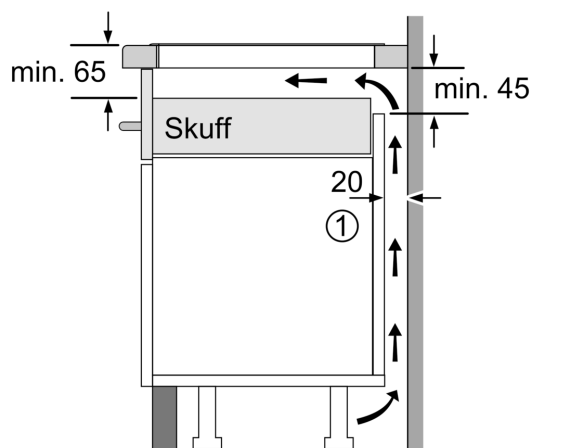

Installasjon

- Dimensjoner (HxBxD mm): 51 x 592 x 522
- Nødvendig størrelse på nisjen til installasjon (HxBxD mm) : 51 x 560 x (490 - 500)
- Min. tykkelse på benkeplaten: 16 mm
- Connected load: 7400 W
- powerManagement funksjon: begrenser maks. effekt om nødvendig (avhenger av sikringsbeskyttelse av elektrisk installasjon).

iQ700, Induksjonstopp, 60 cm, Sort, Overflatemontering uten ramme EX65KHYC1E

Måltegninger

Mål i mm

A: Utskjæringsdybde

Mål i mm

Mål i mm

A: Min. avstand fra koketoppstjæring til vegg

B: Klaringen mellom overflaten av benkeplaten og toppen av forsiden av stekeovnen må være 30 mm

Se plasskrav for stekeovn

Benkeplaten som koketoppen monteres i, må tåle en belastning på ca. 60 kg; det må brukes egnet underkonstruksjon ved behov

C	D	E
585-600	50	≥ 35
> 600	≥ 50	≥ 50

① Det må være en luftespalte.

Mål i mm

Måltegninger

①
Det må være en
luftespalte

Mål i mm

Mål i mm