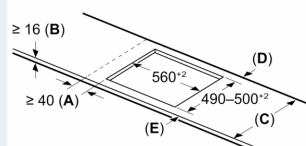

Installasjon

- Dimensjoner (HxBxD mm): 51 x 592 x 522
- Nødvendig størrelse på nisjen til installasjon (HxBxD mm) : 51 x 560 x (490 - 500)
- Min. tykkelse på benkeplaten: 16 mm
- Connected load: 7400 W
- powerManagement funksjon: begrenser maks. effekt om nødvendig (avhenger av sikringsbeskyttelse av elektrisk installasjon).

iQ700, Induksjonstopp, 60 cm, Sort, Overflatemontering uten ramme EX65KHYC1E

Måltegninger

Mål i mm

A: Utskjæringsdybde

Mål i mm

Mål i mm

A: Min. avstand fra koketoppstjæring til vegg

B: Klaringen mellom overflaten av benkeplaten og toppen av forsiden av stekeovnen må være 30 mm