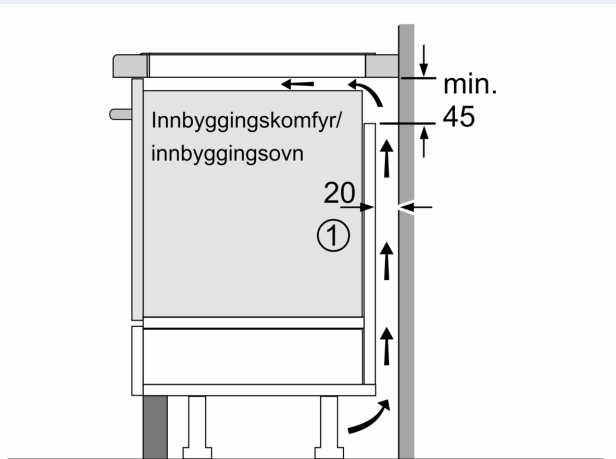

Installasjon

- Dimensjoner (HxBxD mm): 51 x 592 x 522
- Nødvendig størrelse på nisjen til installasjon (HxBxD mm) : 51 x 560 x (490 - 500)
- Min. tykkelse på benkeplaten: 16 mm
- Connected load: 7400 W
- powerManagement funksjon: begrenser maks. effekt om nødvendig (avhenger av sikringsbeskyttelse av elektrisk installasjon).

iQ700, Induksjonstopp, 60 cm, Sort, Overflatemontering uten ramme EX65KHYC1E

Måltegninger

Mål i mm

A: Utskjæringsdybde

Mål i mm

Mål i mm

A: Min. avstand fra koketoppstjæring til vegg

B: Klaringen mellom overflaten av benkeplaten og toppen av forsiden av stekeovnen må være 30 mm

Se plasskrav for stekeovn

Benkeplaten som koketoppen monteres i, må tåle en belastning på ca. 60 kg; det må brukes egnet underkonstruksjon ved behov

C	D	E
585-600	50	≥ 35
> 600	≥ 50	≥ 50

① Det må være en luftespalte.

Mål i mm

Måltegninger

①
Det må være en
luftespalte

Mål i mm

Mål i mm