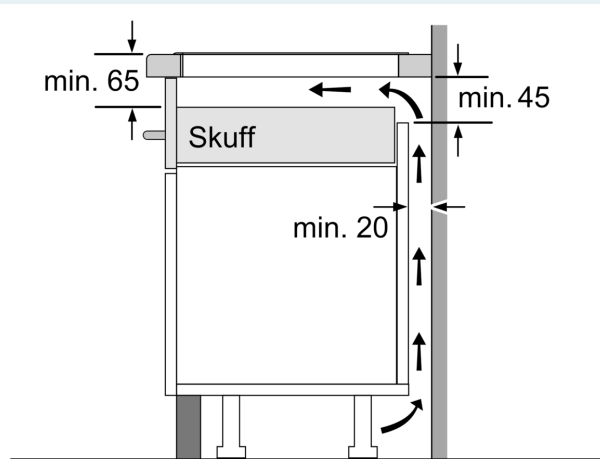

Installasjon

- Dimensjoner (HxBxD mm): 51 x 592 x 522
- Nødvendig størrelse på nisjen til installasjon (HxBxD mm) : 51 x 560 x (490 - 500)
- Min. tykkelse på benkeplaten: 16 mm
- Connected load: 7400 W
- powerManagement funksjon: begrenser maks. effekt om nødvendig (avhenger av sikringsbeskyttelse av elektrisk installasjon).

iQ700, Induksjonstopp, 60 cm, Sort, Overflatemontering uten ramme EX65KHYC1E

Måltegninger

Mål i mm

A: Utskjæringsdybde

Mål i mm

Mål i mm

A: Min. avstand fra koketoppstjæring til vegg

B: Klaringen mellom overflaten av benkeplaten og toppen av forsiden av stekeovnen må være 30 mm

Se plasskrav for stekeovn

Benkeplaten som koketoppen monteres i, må tåle en belastning på ca. 60 kg; det må brukes egnet underkonstruksjon ved behov

C	D	E
585-600	50	≥ 35
> 600	≥ 50	≥ 50

① Det må være en luftespalte.

Mål i mm

Måltegninger

①
Det må være en
luftespalte

Mål i mm

Mål i mm