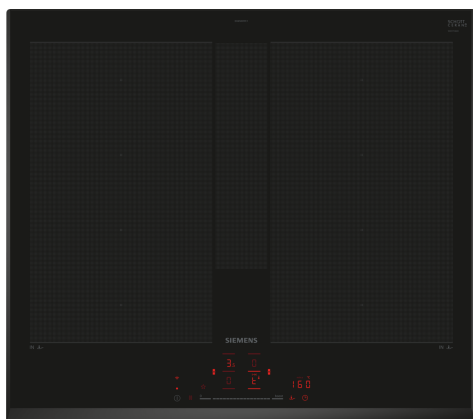

iQ700, Induksjonstopp, 60 cm, Sort, Overflatemontering uten ramme EX65KHYC1E

Ekstra tilbehør

HZ32WA00 ; HZ390011 Gryte for platetopper med induksjon, HZ390012 Gryte for platetopper med induksjon, HZ390090 Wokpanne med lokk, HZ390210 Stekepanne for stekeSensor, ø 15 cm, HZ390220 Stekepanne for stekeSensor, ø 19 cm, HZ390230 Stekepanne for stekeSensor, ø 21 cm, HZ390250 Stekepanne for stekeSensor, ø 28 cm, HZ390512 Stor Teppan Yaki, HZ390522 Grill, HZ9E5100 ; HZ9FE280 Stekepanne Ø 18 / 28 cm, HZ9FF010 Flex Pan, stor, HZ9FF030 Flex Pan -sett, 3 stk., HZ9FF040 Flex Pan-sett, 4 stk., HZ9SE030 ; HZ9SE040 4 stycken set, HZ9SE060 6 pieces Set, HZ9TY010 Teppan Yaki

Den intelligente flexInduction platetoppen – for større fleksibilitet i matlagingen og uendelige muligheter med Home Connect.

- ✓ flexInduction Plus – Smarte varmesoner som tilpasser seg kokekarene dine.
- ✓ touchSlider: Styr kraften med et lite fingertrykk.
- ✓ Home Connect: La koketoppen bli en del av det smarte kjøkkenet ditt.
- ✓ fryingSensor Pro: Nyt matlagingen uten å bekymre deg for å brenne maten.
- ✓ Intelligent flexZones– Automatisk justering av kokesonen for maksimal fleksibilitet.

iQ700, Induksjonstopp, 60 cm, Sort, Overflatemontering uten ramme EX65KHYC1E

Beskrivelse

Fleksibilitet

- 2 utvidbare flexInduction-soner: bruk kjeler og panner uansett størrelse eller form på den 40cm lange kokesonen - til og med på tvers.
- Kokesone foran venstre: 190 mm, 230 mm, 2.2 kW (maks. effekt 3.7 kW)
- Kokesone venstre bak: 190 mm, 230 mm, 2.2 kW (maks. effekt 3.7 kW)
- Kokesone høyre bak: 190 mm, 230 mm, 2.2 kW (maks. effekt 3.7 kW)
- Kokesone foran høyre: 190 mm, 230 mm, 2.2 kW (maks. effekt 3.7 kW)