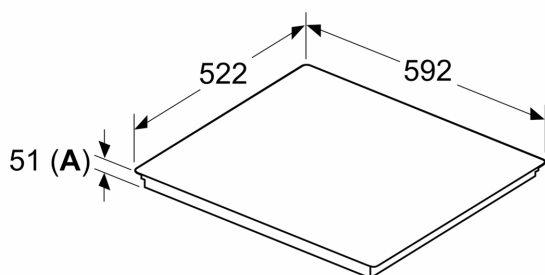

iQ700, Induksjonstopp, 60 cm, Sort, Overflatemontering uten ramme EX65KHYC1E

Måltegninger

Mål i mm