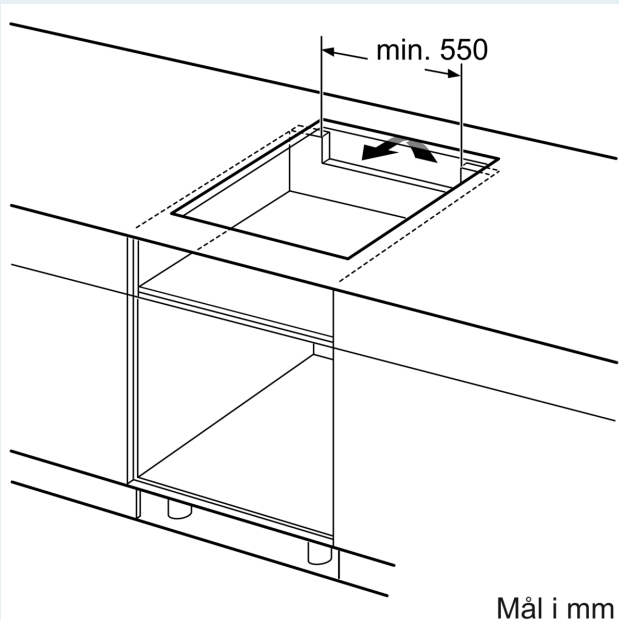

Installasjon

- Dimensjoner (HxBxD mm): 51 x 592 x 522
- Nødvendig størrelse på nisjen til installasjon (HxBxD mm) : 51 x 560 x (490 - 500)
- Min. tykkelse på benkeplaten: 16 mm
- Connected load: 7400 W
- powerManagement funksjon: begrenser maks. effekt om nødvendig (avhenger av sikringsbeskyttelse av elektrisk installasjon).

iQ700, Induksjonstopp, 60 cm, Sort, Overflatemontering uten ramme EX65KHYC1E

Måltegninger

Mål i mm

A: Utskjæringsdybde

Mål i mm

Mål i mm

A: Min. avstand fra koketoppstjæring til vegg

B: Klaringen mellom overflaten av benkeplaten og toppen av forsiden av stekeovnen må være 30 mm