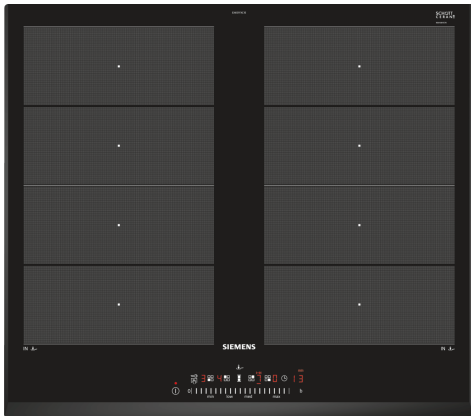

iQ700, Induksjonstopp, 60 cm, Sort, Overflatemontering uten ramme EX651FXC1E

Ekstra tilbehør

HZ390011 Gryte for platetopper med induksjon, HZ390012 Gryte for platetopper med induksjon, HZ390090 Wokpanne med lokk, HZ390210 Stekepanne for stekeSensor, ø 15 cm, HZ390220 Stekepanne for stekeSensor, ø 19 cm, HZ390230 Stekepanne for stekeSensor, ø 21 cm, HZ390512 Stor Teppan Yaki, HZ390522 Grill, HZ9ES100, HZ9FE280 Stekepanne Ø 18 / 28 cm, HZ9FF010 Flex Pan, stor, HZ9FF030 Flex Pan -sett, 3 stk., HZ9FF040 Flex Pan-sett, 4 stk., HZ9SE030, HZ9SE040 4 stycken set, HZ9SE060 6 pieces Set, HZ9TY010 Teppan Yaki

Med den moderne platetoppen med flexInduction definerer du kokesonene selv, for matlagning uten begrensninger.

- ✓ flexInduction – Smarte varmesoner som tilpasser seg kjelene dine.
- ✓ Med touchSlider-funksjonen kan du stille inn temperaturen direkte på skalaen med ett enkelt fingertrykk.
- ✓ fryingSensor – Unngå svidd mat ved å holde pannetemperaturene konstante.
- ✓ powerBoost – Øker kraften i en induksjonsone med inntil 50 %.
- ✓ Timer med stoppefunksjon slår av kokesonen når den angitte tiden har gått ut.

Beskrivelse

Teknisk data

Produktnavn/-familie: ..... Kokesone glasskeramikk
Design: ..... Innbygging
Energiforbruk: ..... Elektrisk
Antall soner/plater som kan brukes samtidig: 4
Nisjemål (H x B x D): ..... 51 x 560-560 x 490-500 mm
Bredder: ..... 592 mm
Mål: ..... 51 x 592 x 522 mm
Emballasjemål (H x B x D): ..... 126 x 753 x 603 mm
Vekt: ..... 12.8 kg
Bruttovekt: ..... 15.1 kg
Restvarmeindikator: ..... Separat
Plassering av kontrollpanelet: ..... Front
Materiale på overflaten: ..... Glasskeramikk
Farge overflate: ..... Sort
Lengden på strømledningen: ..... 110.0 cm
EAN-kode: 4242003716793
Spenning: ..... 220-240 V
Frekvens: ..... 50; 60 Hz