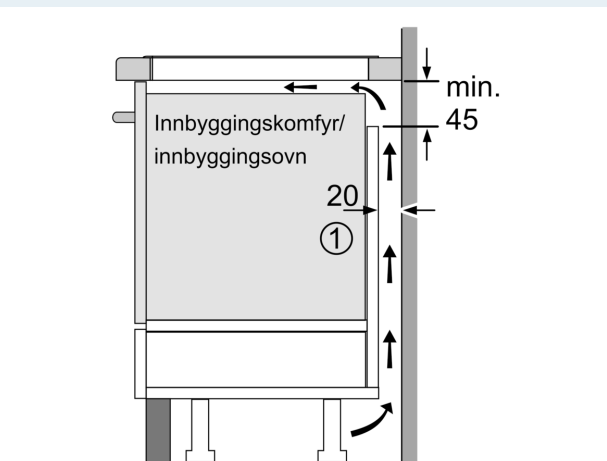

iQ700, Induksjonstopp, 60 cm, Sort, Overflatemontering uten ramme EX651FXC1E

Måltegninger

①
Det må være en
luftespalte

Mål i mm