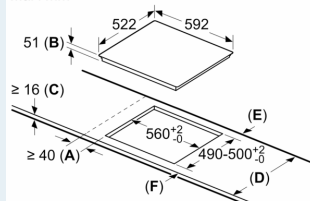

Installasjon

- Dimensjoner (HxBxD mm): 51 x 592 x 522
- Nødvendig størrelse på nisjen til installasjon (HxBxD mm) : 51 x 560 x (490 - 500)
- Min. tykkelse på benkeplaten: 16 mm
- powerManagement funksjon: begrenser maks. effekt om nødvendig (avhenger av sikringsbeskyttelse av elektrisk installasjon).
- Ledning: 1.1 m, Kabel medfølger

iQ700, Induksjonstopp, 60 cm, Sort, Overflatemontering uten ramme EX651FXC1E

Måltegninger

①
Det må være en
luftespalte

Mål i mm

Mål i mm

Mål i mm

- A: Min. avstand fra utskjæring til vegg.
- B: Forsenkingsdybde
- C: Avstanden fra benkeplaten overflate til stekeovnens fremre kant må være 30 mm. Se målene som er oppgitt for stekeovnen.