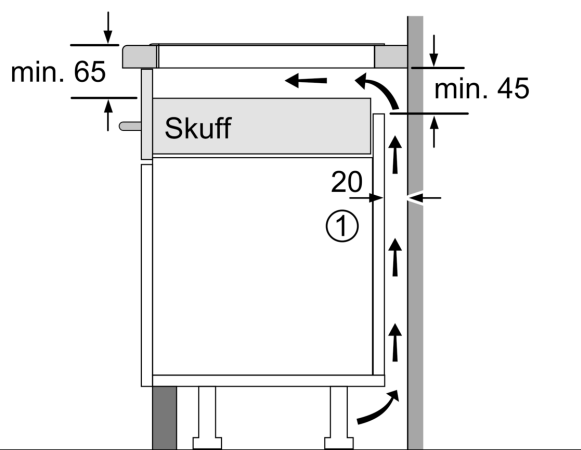

Installasjon

- Dimensjoner (HxBxD mm): 51 x 592 x 522
- Nødvendig størrelse på nisjen til installasjon (HxBxD mm) : 51 x 560 x (490 - 500)
- Min. tykkelse på benkeplaten: 16 mm
- powerManagement funksjon: begrenser maks. effekt om nødvendig (avhenger av sikringsbeskyttelse av elektrisk installasjon).
- Ledning: 1.1 m, Kabel medfølger

iQ700, Induksjonstopp, 60 cm, Sort, Overflatemontering uten ramme EX651FXC1E

Måltegninger

①
Det må være en
luftespalte

Mål i mm

Mål i mm

Mål i mm

- A: Min. avstand fra utskjæring til vegg.
- B: Forsenkingsdybde
- C: Avstanden fra benkeplaten overflate til stekeovnens fremre kant må være 30 mm. Se målene som er oppgitt for stekeovnen.

Benkeplaten som koketoppen installeres i, må kunne tåle en belastning på ca. 60 kg. Bruk en egnet underkonstruksjon ved behov.

D	E	F
585-600	50	≥ 35
> 600	≥ 50	≥ 50

①
Det må være en
luftespalte.

Mål i mm