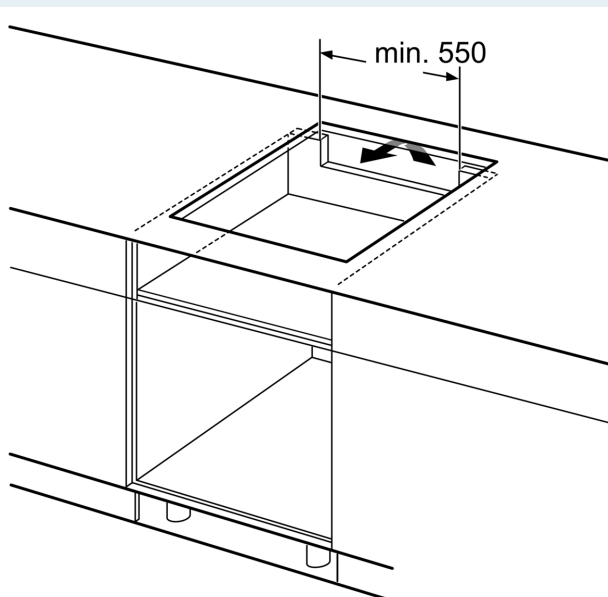

Beskrivelse

Teknisk data

Produktnavn/-familie: Kokesone glasskeramikk
 Design: Innbygging
 Energiforbruk: Elektrisk
 Antall soner/plater som kan brukes samtidig: 4
 Nisjemål (H x B x D): 51 x 560-560 x 490-500 mm
 Bredder: 592 mm
 Mål: 51 x 592 x 522 mm
 Emballasjemål (H x B x D): 126 x 753 x 603 mm
 Vekt: 12.8 kg
 Bruttovekt: 15.1 kg
 Restvarmeindikator: Separat
 Plassering av kontrollpanelet: Front
 Materiale på overflaten: Glasskeramikk
 Farge overflate: Sort
 Lengden på strømledningen: 110.0 cm
 EAN-kode: 4242003716793
 Spenning: 220-240 V
 Frekvens: 50; 60 Hz

Installasjon

- Dimensjoner (HxBxD mm): 51 x 592 x 522
- Nødvendig størrelse på nisjen til installasjon (HxBxD mm) : 51 x 560 x (490 - 500)
- Min. tykkelse på benkeplaten: 16 mm
- powerManagement funksjon: begrenser maks. effekt om nødvendig (avhenger av sikringsbeskyttelse av elektrisk installasjon).
- Ledning: 1.1 m, Kabel medfølger

iQ700, Induksjonstopp, 60 cm, Sort, Overflatemontering uten ramme EX651FXC1E

Måltegninger

①
Det må være en
luftespalte

Mål i mm

Mål i mm

Mål i mm

- A: Min. avstand fra utskjæring til vegg.
- B: Forsenkingsdybde
- C: Avstanden fra benkeplaten overflate til stekeovnens fremre kant må være 30 mm. Se målene som er oppgitt for stekeovnen.