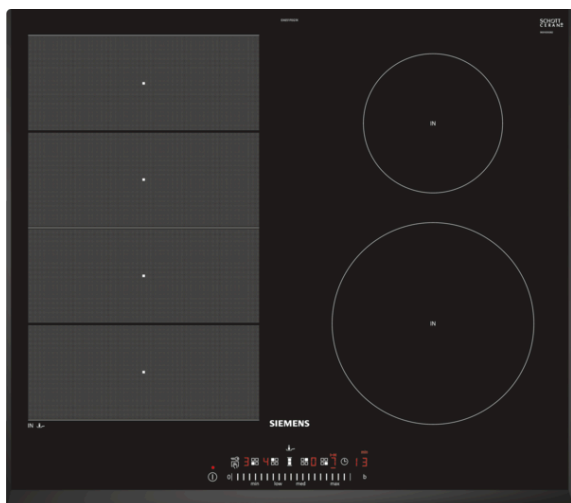

iQ700, Induksjonstopp, 60 cm, Autark betjening EX651FEG1X

Platetopp med induksjon og innovative funksjoner for mer fleksibilitet under matlagingen.

Beskrivelse

Teknisk data

Produktnavn/-familie : Kokesone glasskeramikk
 Konstruksjonstype : Bygg-inn
 Energiforbruk : Elektrisk
 Antall soner/plater som kan brukes samtidig : 4
 Nisjemål i mm (H x B x D) : 51 x 560-560 x 490-500
 Produktbredde (mm) : 592
 Mål i mm (HxBxD) : 51 x 592 x 522
 Emballasjemål (H x B x D) (mm) : 126 x 753 x 603
 Nettovekt (kg) : 13,445
 Bruttovekt (kg) : 14,6
 Restvarmeindikator : Separat
 Plassering av kontrollpanelet : Foran
 Materiale på overflaten : Glasskeramikk
 Farge overflate : sort
 Godkjenning : AENOR, CE
 Lengden på strømledningen (cm) : 110
 EAN-kode : 4242003700815
 Tilkoblingseffekt (W) : 7400
 Spenning (V) : 220-240
 Frekvens (Hz) : 50; 60

iQ700, Induksjonstopp, 60 cm, Autark betjening EX651FEG1X

Beskrivelse

Komfort

- touchSlider-kontroll: raskt og enkelt valg av effektnivå ved å enten stryke med fingeren over en skala eller ved å trykke direkte på ønsket effektnivå.
- 17 effektrinn