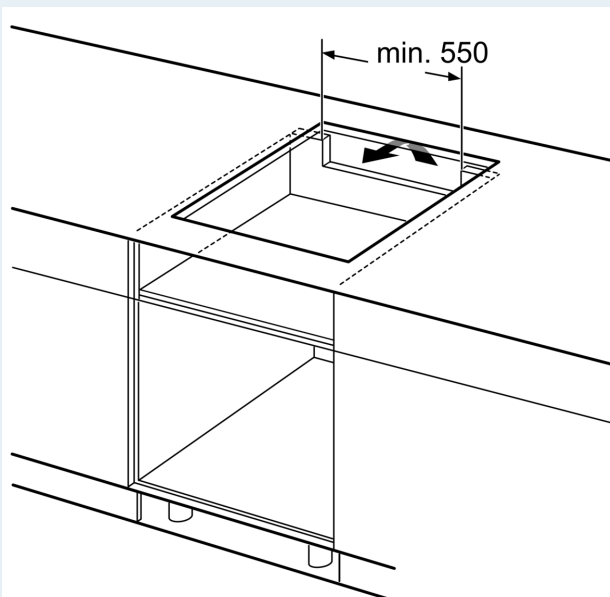

Mål i mm

Mål i mm