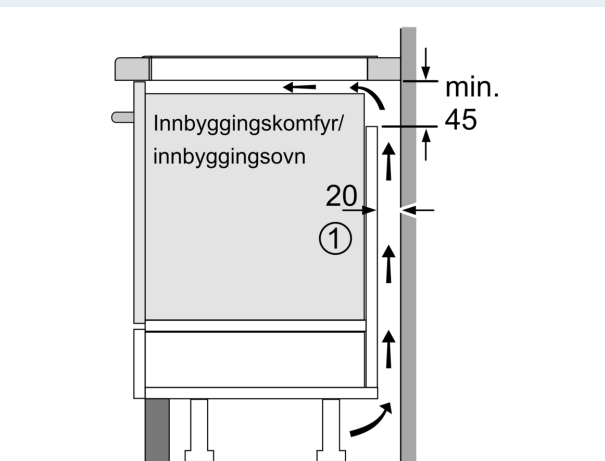

iQ700, Induksjonstopp, 60 cm, Sort, Overflatemontering uten ramme EX651FEC1E

Måltegninger

①
Det må være en
luftespalte

Mål i mm