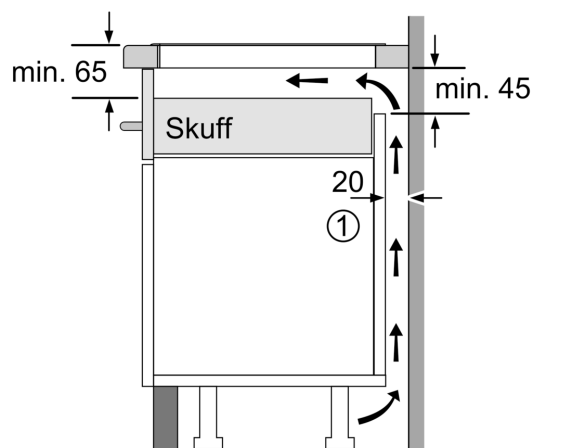

①
Det må være en
luftespalte.

Mål i mm