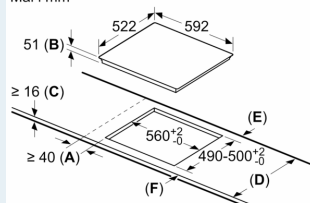

### Installasjon

- Dimensjoner (HxBxD mm): 51 x 592 x 522
- Nødvendig størrelse på nisjen til installasjon (HxBxD mm) : 51 x 560 x (490 - 500)
- Min. tykkelse på benkeplaten: 16 mm
- Connected load: 7400 W
- powerManagement funksjon: begrenser maks. effekt om nødvendig (avhenger av sikringsbeskyttelse av elektrisk installasjon).
- Ledning: 1.1 m, Kabel medfølger

### Måltegninger

①  
Det må være en  
luftespalte

Mål i mm

Mål i mm

Mål i mm

- A: Min. avstand fra utskjæring til vegg.
- B: Forsenkingsdybde
- C: Avstanden fra benkeplattens overflate til stekeovnens fremre kant må være 30 mm. Se målene som er oppgitt for stekeovnen.

## Måltegninger