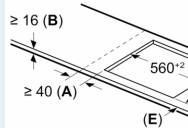

Installasjon

- Dimensjoner (HxBxD mm): 51 x 592 x 522
- Nødvendig størrelse på nisjen til installasjon (HxBxD mm) : 51 x 560 x (490 - 500)
- Min. tykkelse på benkeplaten: 16 mm
- Connected load: 7400 W
- powerManagement funksjon: begrenser maks. effekt om nødvendig (avhenger av sikringsbeskyttelse av elektrisk installasjon).

iQ700, Induksjonstopp, 60 cm,
Sort, Overflatemontering uten
ramme
EX63RHEC1E

Måltegninger

Mål i mm

A: Utskjæring

Mål i mm

C	D	E
585-600	50	≥ 35
> 600	≥ 50	≥ 50

① Det må være luftespalte.

① Det må være luftespalte