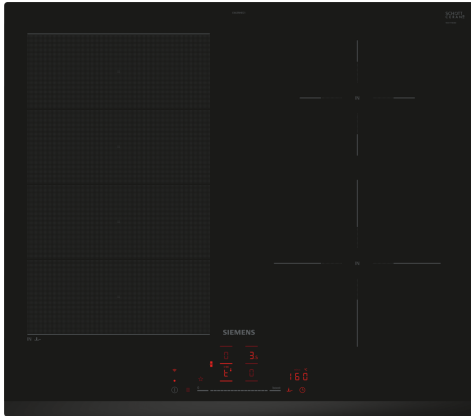

iQ700, Induksjonstopp, 60 cm, Sort, Overflatemontering uten ramme EX63RHEC1E

Den intelligente flexInduction platetoppen – for større fleksibilitet i matlagingen og uendelige muligheter med Home Connect.

- ✓ flexInduction – Smarte varmesoner som tilpasser seg kjelene dine.
- ✓ touchSlider: Styr kraften med et lite fingertrykk.
- ✓ Home Connect: La koketoppen bli en del av det smarte kjøkkenet ditt.
- ✓ fryingSensor Pro: Nyt matlagingen uten å bekymre deg for å brenne maten.
- ✓ Intelligent flexZones– Automatisk justering av kokesonen for maksimal fleksibilitet.

Beskrivelse

Teknisk data

Produktnavn/-familie: Kokesone glasskeramikk
 Design:Innbygging
 Energiforbruk:Elektrisk
 Antall soner/plater som kan brukes samtidig:4
 Nisjemål (H x B x D): 51 x 560-560 x 490-500 mm
 Apparatets bredde: 592 mm
 Mål: 51 x 592 x 522 mm
 Emballasjemål (H x B x D): 126 x 753 x 608 mm
 Vekt: 11.2 kg
 Bruttovekt: 13.5 kg
 Restvarmeindikator: ja
 Plassering av kontrollpanelet: Front
 Materiale på overflaten: Glasskeramikk
 Farge overflate: Sort
 Lengden på strømledningen: 110.0 cm
 EAN-kode: 4242003935446
 Spenning: 220-240 V
 Frekvens: 50; 60 Hz

**iQ700, Induksjonstopp, 60 cm,
Sort, Overflatemontering uten
ramme
EX63RHEC1E**

Beskrivelse

Fleksibilitet

- Mer fleksibel matlagning med flexInduction.: bruk kjeler uansett størrelse eller form, hvor som helst på den 40cm lange sonen.
- Kokesone foran venstre: 190 mm, 230 mm, 2.2 kW (maks. effekt 3.7 kW)
- Kokesone venstre bak: 190 mm, 230 mm, 2.2 kW (maks. effekt 3.7 kW)
- Kokesone høyre bak: 145 mm , 1.6 kW (maks. effekt 2.2 kW)
- Kokesone foran høyre: 210 mm, 2.5 kW (maks. effekt 3.7 kW)