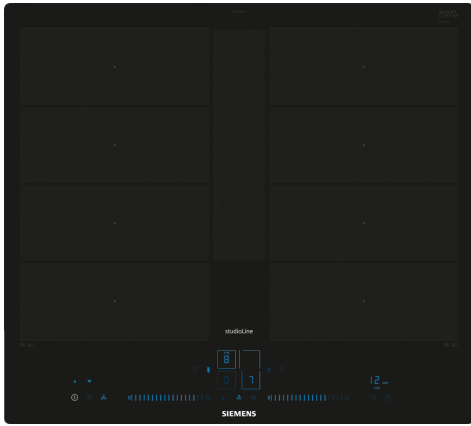

**iQ700, Induksjonstopp, 60 cm,
Sort, Innfelt montering
EX607NYV6E**

Ekstra tilbehør

HZ9FF010 Flex Pan, stor, HZ9FF030 Flex Pan -sett, 3 stk., HZ9FF040 Flex Pan-sett, 4 stk., HZ9SE030 ;, HZ9SE040 4 stycken set, HZ9SE060 6 pieces Set, HZ9TY010 Teppan Yaki, HZ32WA00 ;, HZ390011 Gryte for platetopper med induksjon, HZ390012 Gryte for platetopper med induksjon, HZ390210 Stekepanne for stekeSensor, ø 15 cm, HZ390220 Stekepanne for stekeSensor, ø 19 cm, HZ390230 Stekepanne for stekeSensor, ø 21 cm, HZ390250 Stekepanne for stekeSensor, ø 28 cm, HZ390512 Stor Teppan Yaki, HZ390522 Grill, HZ9E5100 ;, HZ9FE280 Stekepanne Ø 18 / 28 cm

Med den moderne platetoppen med flexInduction definerer du kokesonene selv, for matlaging uten begrensninger.

- ✓ flexInduction Plus – Smarte varmesoner som tilpasser seg kokekarene dine.
- ✓ Blått brukergrensesnitt – Elegant touch og slide control.
- ✓ Home Connect: La koketoppen bli en del av det smarte kjøkkenet ditt.
- ✓ fryingSensor Plus – Aldri mer svidde måltider.
- ✓ Intuitiv varmekontroll med powerMove Plus: varmesoner med forskjellige temperaturinnstillinger som aktiveres ved berøring.

iQ700, Induksjonstopp, 60 cm, Sort, Innfelt montering EX607NYV6E

Beskrivelse

- 60 cm: plass til 4 panner eller kjeler.

Fleksibilitet

- 2 utvidbare flexInduction-soner: bruk kjeler og panner uansett størrelse eller form på den 40cm lange kokesonen - til og med på tvers.
- Kokesone foran venstre: 190 mm, 230 mm, 2.2 kW (maks. effekt 3.7 kW)
- Kokesone venstre bak: 190 mm, 230 mm, 2.2 kW (maks. effekt 3.7 kW)
- Kokesone høyre bak: 190 mm, 230 mm, 2.2 kW (maks. effekt 3.7 kW)
- Kokesone foran høyre: 190 mm, 230 mm, 2.2 kW (maks. effekt 3.7 kW)