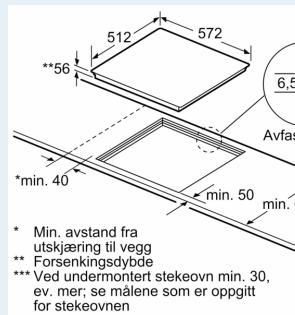

Installasjon

- Dimensjoner (HxBxD mm): 56 x 572 x 512
- Nødvendig størrelse på nisjen (HxBxD mm): 56 x 576 x 516
- Min. tykkelse på benkeplaten: 16 mm
- Connected load: 7400 W
- powerManagement funksjon: begrenser maks. effekt om nødvendig (avhenger av sikringsbeskyttelse av elektrisk installasjon).
- Ledning: 1.1 m, Kabel medfølger
- For montering i benkeplater i stein, granitt eller syntetiske materialer. Andre benkeplatematerialer krever en egnethetsjekk hos produsenten av benkeplaten.

iQ700, Induksjonstopp, 60 cm,
Sort, Innfelt montering
EX607NYV6E

Måltegninger

① Det må være en luftespalte

① Det må være en luftespalte.