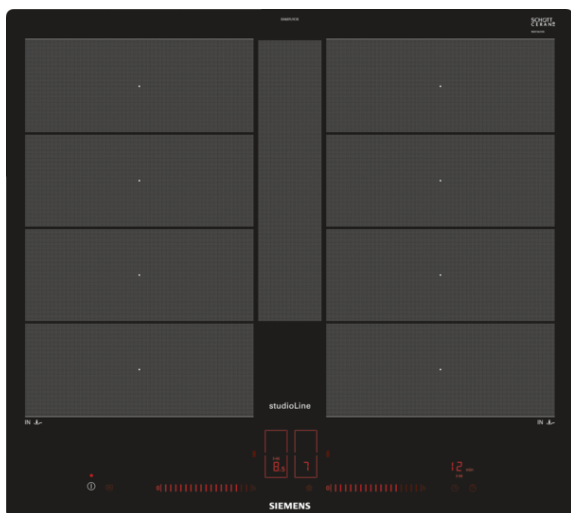

iQ700
Induksjonstopp, 60 cm
planoDesign
EX607LYC1E

Induksjonsplatetopp med innovative funksjoner for ekstra fleksibilitet under matlagingen.

- ✓ Med fryingSensor holder platetoppen varmen konstant, uansett hvor lenge du steker - og ingenting brenner fast.
- ✓ Med Dual lightSlider betjenes platetoppen enkelt og intuitivt.
- ✓ Intuitiv varmekontroll med powerMove Plus: varmesoner med forskjellige temperaturinnstillinger som aktiveres ved berøring.
- ✓ flexInduction Plus anpasser kokesonene til ulike kokekar og gryter med opptil 30 cm diameter, for mer fleksibilitet.

Beskrivelse

Teknisk data

Produktnavn/-familie : Kokesone glasskeramikk
 Konstruksjonstype : Bygg-inn
 Energiforbruk : Elektrisk
 Antall soner/plater som kan brukes samtidig : 4
 Nisjemål i mm (H x B x D) : 56 x 560-576 x 500-516
 Produktbredde (mm) : 572
 Mål i mm (HxBxD) : 56 x 572 x 512
 Emballasjemål (H x B x D) (mm) : 126 x 753 x 603
 Nettovekt (kg) : 14,896
 Bruttovekt (kg) : 16,0
 Restvarmeindikator : Separat
 Plassering av kontrollpanelet : Foran
 Materiale på overflaten : Glasskeramikk
 Farge overflate : sort
 Godkjennelse : AENOR, CE
 Lengden på strømledningen (cm) : 110
 EAN-kode : 4242003697603
 Tilkoblingseffekt (W) : 7400
 Sikring (A) : 2*16; 32
 Spenning (V) : 220-240
 Frekvens (Hz) : 60; 50

iQ700
Induksjonstopp, 60 cm
planoDesign
EX607LYC1E

Beskrivelse**Komfort**

- Betjening med Dual LightSlider
- 17 effekttrinn

Profesjonell utrustning

- 2 utvidbare flexInduction-soner
- fryingSensor Plus - stekesensor med 5 temperaturinnstillinger
- powerBoost-funksjon for alle induksjonssoner (kun en sone om gangen)
- panBoost-funksjon for alle induksjonssoner
- flexInduction Plus
- Med flexMotion kan du flytte kokekaret fritt - temperaturen på den nye kokesonen anpasser seg automatisk.
- powerMove Plus