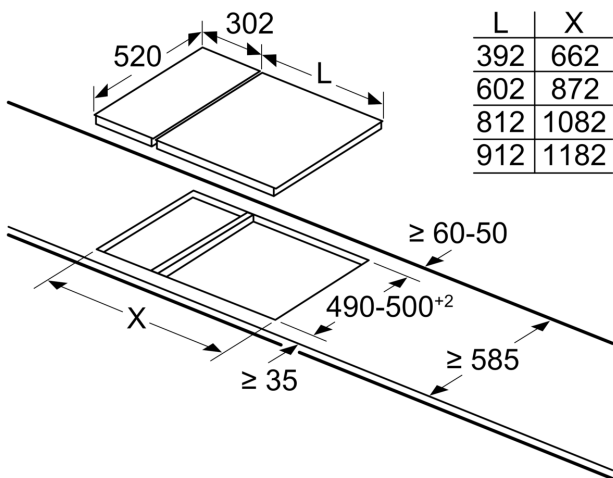

Mål i mm

A: Min. avstand fra utskjæring til vegg.  
B: Forsenkingsdybde  
C: Avstanden fra benkeplatens overflate til stekeovnens fremre kant må være 30 mm. Se målene som er oppgitt for stekeovnen.

Benkeplaten som koketoppen installeres i, må kunne tåle en belastning på ca. 60 kg. Bruk en egnet underkonstruksjon ved behov.

D	E	F
585-600	50	$\geq 35$
> 600	$\geq 50$	$\geq 50$

① Det må være en luftespalte.

Mål i mm

## Måltegninger

①  
Det må være en  
luftespalte

Mål i mm

measurements in mm

When installing a Domino unit right next to a hob, an assembly kit (HZ394301) is required.

measurements in mm

When installing two Domino units right next to a hob, two assembly kits (HZ394301) are required.

## Måltegninger