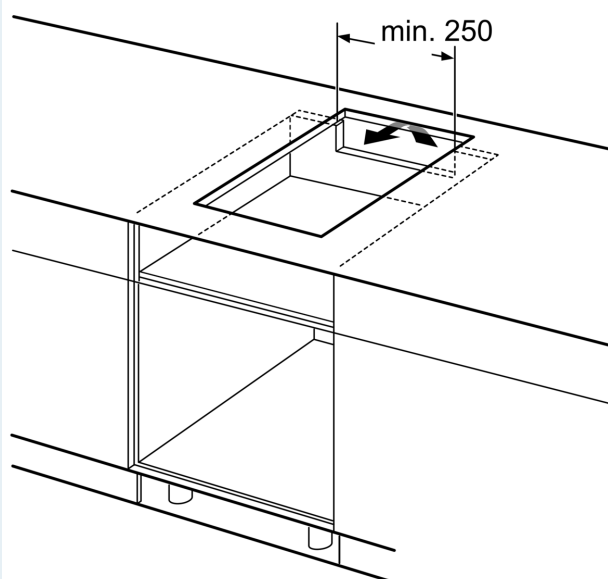

Mål i mm

Mål i mm