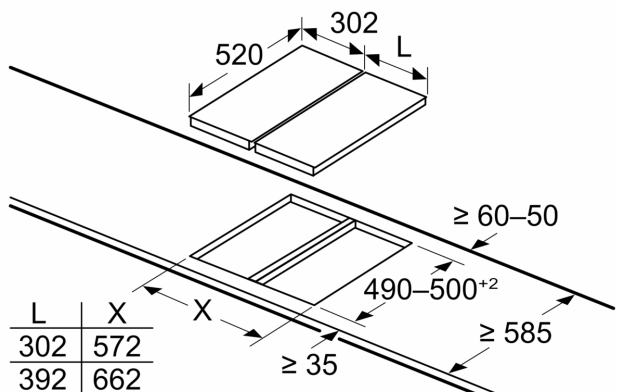

When installing two Domino units right next to a hob, two assembly kits (HZ394301) are required.

Mål i mm