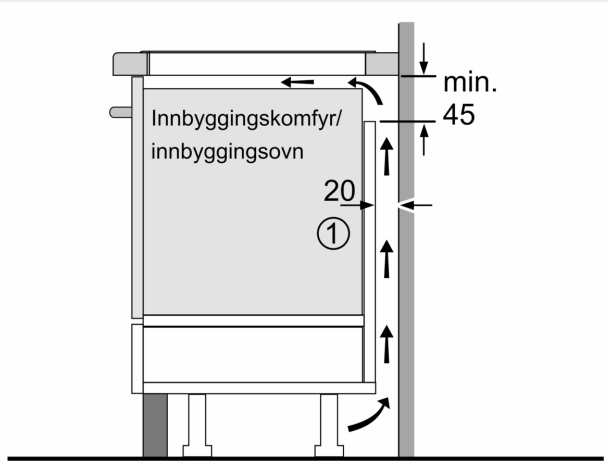

Måltegninger

①
Det må være en
luftespalte

Mål i mm

measurements in mm