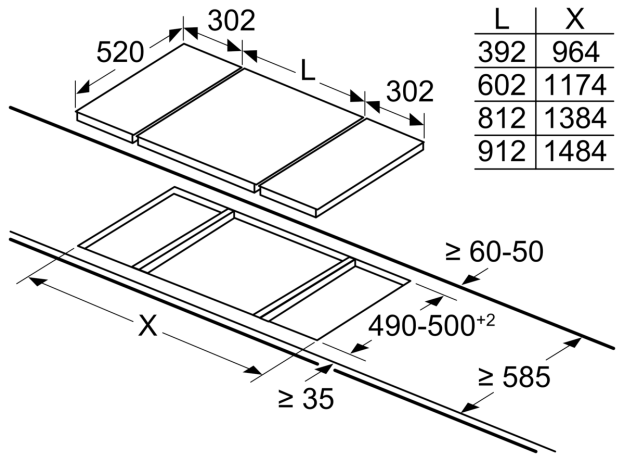

## Måltegninger

①  
Det må være en  
luftespalte

Mål i mm

measurements in mm

When installing a Domino unit right next to a hob, an assembly kit (HZ394301) is required.

measurements in mm

When installing two Domino units right next to a hob, two assembly kits (HZ394301) are required.

## Måltegninger