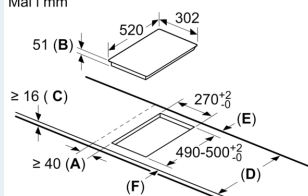

#### Installasjon

- Dimensjoner (HxBxD mm): 51 x 302 x 520
- Nødvendig størrelse på nisjen til installasjon (HxBxD mm) : 51 x 270 x (490 - 500)
- Min. tykkelse på benkeplaten: 16 mm
- Connected load: 3700 W
- powerManagement funksjon: begrenser maks. effekt om nødvendig (avhenger av sikringsbeskyttelse av elektrisk installasjon).
- Ledning: 1.1 m, connected directly

### Måltegninger

Mål i mm

Hvis to eller flere elementer monteres like ved siden av hverandre, kreves det ett eller flere monteringssett (2 elementer 1 monteringssett, 3 elementer 2 monteringssett osv.)

Mål i mm

Mål i mm

A: Min. avstand fra utskjæring til vegg.  
B: Forsenkingsdybde  
C: Avstanden fra benkeplatens overflate til stekeovnens fremre kant må være 30 mm. Se målene som er oppgitt for stekeovnen.

Benkeplaten som koketoppen installeres i, må kunne tåle en belastning på ca. 60 kg. Bruk en egnet underkonstruksjon ved behov.