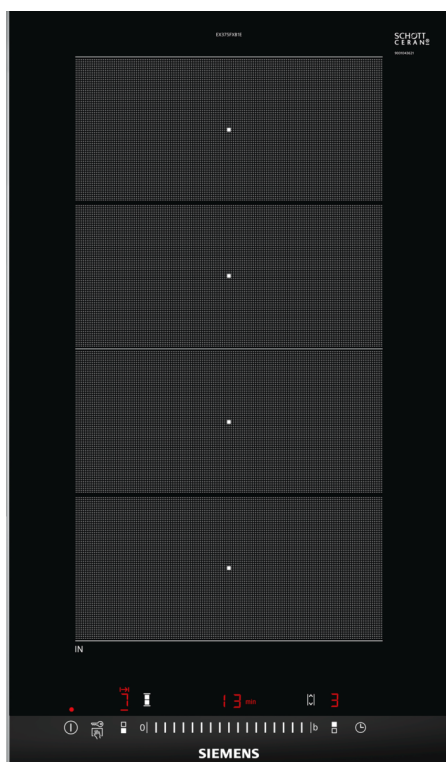

## iQ700, flex induksjon platetopp, 30 cm, Sort, Overflatemontering med ramme EX375FXB1E