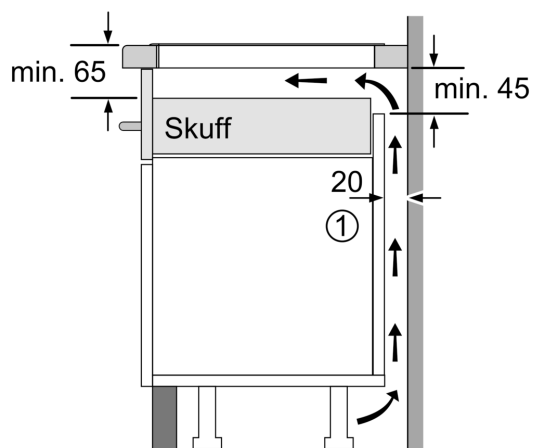

① Det må være en luftespalte.

Mål i mm