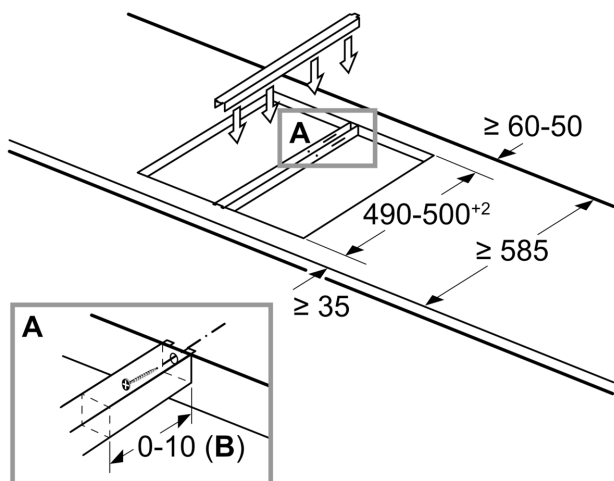

Måltegninger

measurements in mm Assembly kit (HZ394301) for Domino

B: Dependent on the cut-out depth