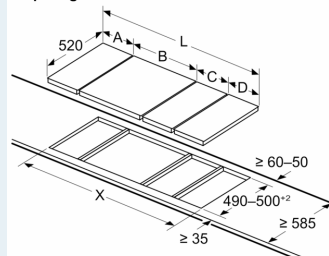

Mål i mm Bilde for tabell med kombinasjonsmuligheter for Domino med tilhørende apparater og utsparringsmål

Hvis to eller flere elementer monteres like ved siden av hverandre, kreves det ett eller flere monteringssett (2 elementer 1 monteringssett, 3 elementer 2 monteringssett osv.)

Utsparingsmål (X) avhengig av kombinasjon (se kombinasjonstabell)

Mål i mm Domino-kombinasjoner med tilsvarende apparat- og utskjæringsmål

Breddetype: 30 40 60 70 80 90
Apparatbredde: 302 392 602 710 812 912

	A	B	C	D	L	X
2x30	302	302	-	-	604	572
1x30, 1x40	302	392	-	-	694	662
1x30, 1x60	302	602	-	-	904	872
1x30, 1x70*	302	710	-	-	1012	980
1x30, 1x80	302	812	-	-	1114	1082
1x30, 1x90	302	912	-	-	1214	1182
2x40	392	392	-	-	784	752
1x40, 1x60	392	602	-	-	994	962
1x40, 1x70*	392	710	-	-	1102	1070
1x40, 1x80	392	812	-	-	1204	1172
1x40, 1x90	392	912	-	-	1304	1272
3x30	302	302	302	-	906	874
2x30, 1x40	302	302	392	-	996	964
2x30, 1x60	302	302	602	-	1206	1174
2x30, 1x70*	302	302	710	-	1314	1282
2x30, 1x80	302	302	812	-	1416	1384
2x30, 1x90	302	302	912	-	1516	1484
1x30, 2x40	302	392	392	-	1086	1054
1x30, 1x40, 1x60	302	392	602	-	1296	1264
1x30, 1x40, 1x70*	302	392	710	-	1404	1372
1x30, 1x40, 1x80	302	392	812	-	1506	1474
1x30, 1x40, 1x90	302	392	912	-	1606	1574
3x40	392	392	392	-	1176	1144
2x40, 1x60	392	392	602	-	1386	1354
4x30	302	302	302	302	1208	1176
3x30, 1x40	302	302	302	392	1298	1266
2x30, 2x40	302	302	392	392	1388	1356
1x30, 3x40	302	392	392	392	1478	1446
1x30, 1x75	302	750	-	-	1052	1016
1x40, 1x75	392	750	-	-	1142	1106
2x30, 1x75	302	302	750	-	1354	1318
1x30, 1x40, 1x75	302	392	750	-	1444	1408

* Ikke mulig med 70 cm induksjonstopp