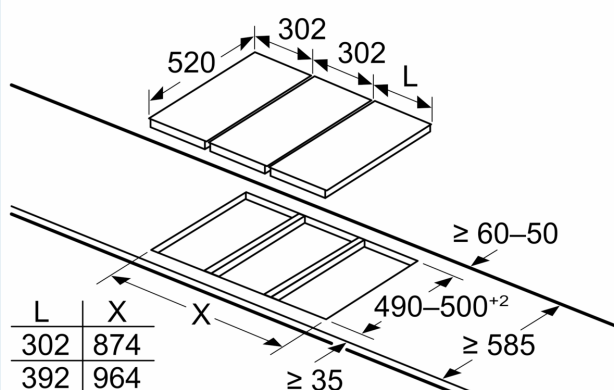

iQ700, flex induksjon platetopp, 30 cm, Sort, Overflatemontering med ramme EX375FXB1E

Måltegninger

Mål i mm

Hvis to eller flere elementer monteres like ved siden av hverandre, kreves det ett eller flere monteringssett (2 elementer 1 monteringssett, 3 elementer 2 monteringssett osv.)