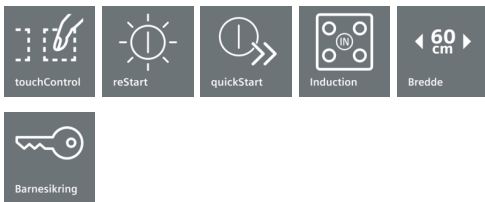

## iQ100, Induksjonstopp, 60 cm, sort EU645BEF1X

Platetopp med induksjon og innovative funksjoner for mer fleksibilitet under matlagingen.

- ✓ Den siste induksjonsteknologien gjør matlagingen raskere, renere og sikrere.
- ✓ PowerBoost funksjon - opptil 50% kortere oppvarmingstid.
- ✓ Med touchControl-funksjonen kan du aktivere og stille inn kokesonene med et lett fingertrykk.

### Beskrivelse