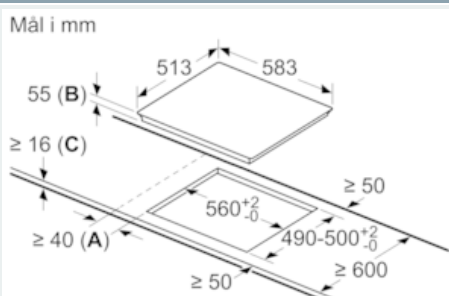

#### Spesifikasjoner

- 4 induksjonssoner med kasserollesensor - starter først når det står en kasserolle på sonen
- Timer med stoppfunksjon for alle soner
- Varselur
- 17 effektrinn

### Måltegninger

- A:** Min. avstand fra utskjæring til vegg
- B:** Forsenkingsdybde
- C:** Min. 30 hvis det er installert en stekeovn under; se plassbehov for stekeovnen