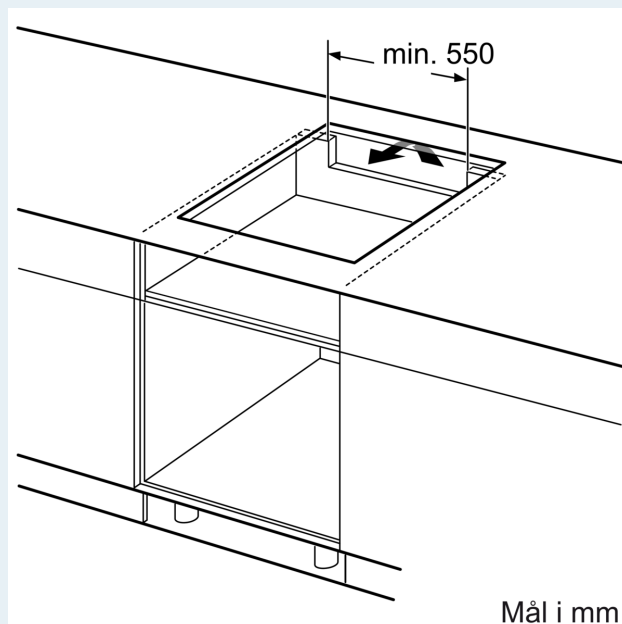

Beskrivelse

Teknisk data

Produktnavn/-familie: Kokesone glasskeramikk
Design: Innbygging
Energiforbruk: Elektrisk
Antall soner/plater som kan brukes samtidig: 4
Nisjemål (H x B x D): 55 x 560-560 x 490-500 mm
Apparatets bredde: 583 mm
Mål: 55 x 583 x 513 mm
Emballasjemål (H x B x D): 126 x 753 x 603 mm
Vekt: 10.6 kg
Bruttovekt: 12.8 kg
Restvarmeindikator: ja
Plassering av kontrollpanelet: Front
Materiale på overflaten: Glasskeramikk
Farge overflate: Sort, rustfritt stål
Fargen på rammen: rustfritt stål
Lengden på strømledningen: 110.0 cm
EAN-kode: 4242003716656
Spenning: 380-415 V
Frekvens: 50; 60 Hz

iQ100, Induksjonstopp, 60 cm, Sort, Overflatemontering med ramme EU645BEB2E

Måltegninger

①
Det må være en
luftespalte

Mål i mm

①
Det må være en
luftespalte.

Mål i mm

Måltegninger

Mål i mm

①
Det må være en
luftespalte.

Mål i mm