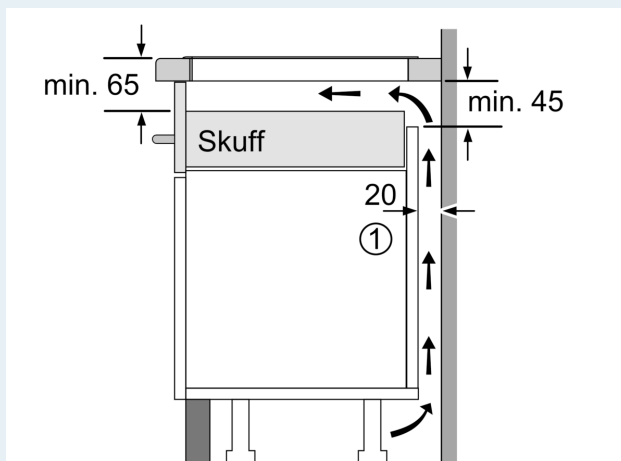

Beskrivelse

Teknisk data

Produktnavn/-familie: Kokesone glasskeramikk
Design: Innbygging
Energiforbruk: Elektrisk
Antall soner/plater som kan brukes samtidig: 4
Nisjemål (H x B x D): 55 x 560-560 x 490-500 mm
Apparatets bredde: 583 mm
Mål: 55 x 583 x 513 mm
Emballasjemål (H x B x D): 126 x 753 x 603 mm
Vekt: 10.6 kg
Bruttovekt: 12.8 kg
Restvarmeindikator: ja
Plassering av kontrollpanelet: Front
Materiale på overflaten: Glasskeramikk
Farge overflate: Sort, rustfritt stål
Fargen på rammen: rustfritt stål
Lengden på strømledningen: 110.0 cm
EAN-kode: 4242003716656
Spenning: 380-415 V
Frekvens: 50; 60 Hz

iQ100, Induksjonstopp, 60 cm, Sort, Overflatemontering med ramme EU645BEB2E

Måltegninger

①
Det må være en
luftespalte

Mål i mm

①
Det må være en
luftespalte.

Mål i mm

Måltegninger

Mål i mm

①
Det må være en
luftespalte.

Mål i mm