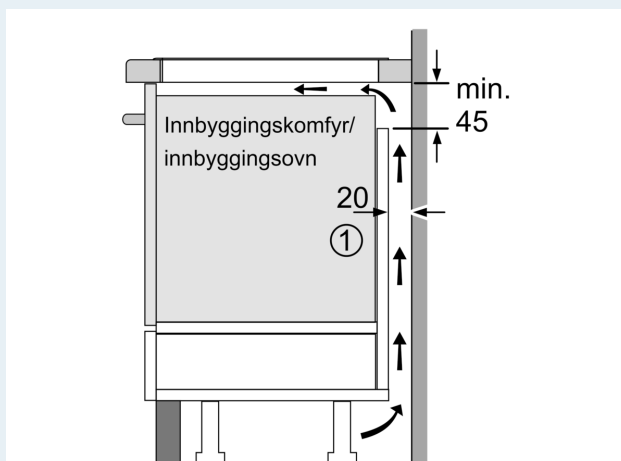

Beskrivelse

Teknisk data

Produktnavn/-familie: Kokesone glasskeramikk
Design: Innbygging
Energiforbruk: Elektrisk
Antall soner/plater som kan brukes samtidig: 4
Nisjemål (H x B x D): 55 x 560-560 x 490-500 mm
Apparatets bredde: 583 mm
Mål: 55 x 583 x 513 mm
Emballasjemål (H x B x D): 126 x 753 x 603 mm
Vekt: 10.6 kg
Bruttovekt: 12.8 kg
Restvarmeindikator: ja
Plassering av kontrollpanelet: Front
Materiale på overflaten: Glasskeramikk
Farge overflate: Sort, rustfritt stål
Fargen på rammen: rustfritt stål
Lengden på strømledningen: 110.0 cm
EAN-kode: 4242003716656
Spenning: 380-415 V
Frekvens: 50; 60 Hz

iQ100, Induksjonstopp, 60 cm, Sort, Overflatemontering med ramme EU645BEB2E

Måltegninger

①
Det må være en
luftespalte

Mål i mm

①
Det må være en
luftespalte.

Mål i mm

Måltegninger

Mål i mm

①
Det må være en
luftespalte.

Mål i mm