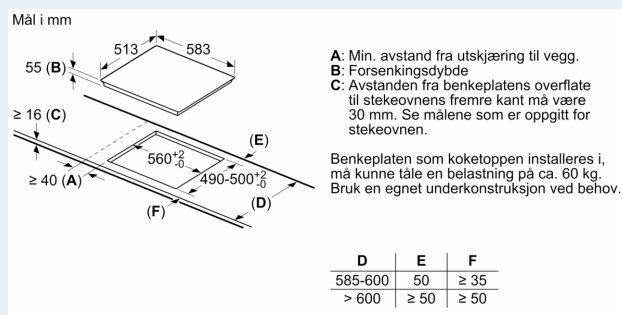

Beskrivelse

Teknisk data

Produktnavn/-familie: Kokesone glasskeramikk
Design: Innbygging
Energiforbruk: Elektrisk
Antall soner/plater som kan brukes samtidig: 4
Nisjemål (H x B x D): 55 x 560-560 x 490-500 mm
Apparatets bredde: 583 mm
Mål: 55 x 583 x 513 mm
Emballasjemål (H x B x D): 126 x 753 x 603 mm
Vekt: 10.6 kg
Bruttovekt: 12.8 kg
Restvarmeindikator: ja
Plassering av kontrollpanelet: Front
Materiale på overflaten: Glasskeramikk
Farge overflate: Sort, rustfritt stål
Fargen på rammen: rustfritt stål
Lengden på strømledningen: 110.0 cm
EAN-kode: 4242003716656
Spenning: 380-415 V
Frekvens: 50; 60 Hz

iQ100, Induksjonstopp, 60 cm, Sort, Overflatemontering med ramme EU645BEB2E

Måltegninger

①
Det må være en
luftespalte

Mål i mm

①
Det må være en
luftespalte.

Mål i mm

Måltegninger

Mål i mm