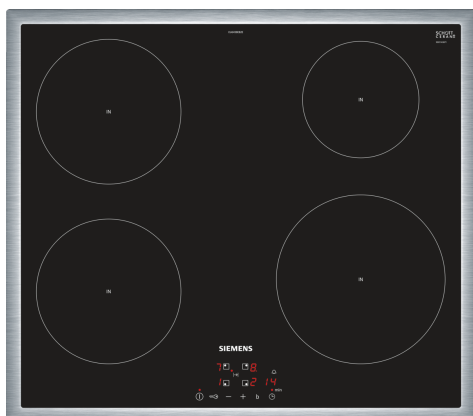

iQ100, Induksjonstopp, 60 cm, Sort, Overflatemontering med ramme EU645BEB2E

Ekstra tilbehør

HZ390090	Wokpanne med lokk
HZ9FE280	Stekepanne Ø 18 / 28 cm
HZ9SE030 :	
HZ9SE040	4 stycken set
HZ9SE060	6 pieces Set

Beskrivelse

Teknisk data

Produktnavn/-familie: Kokesone glasskeramikk
Design: Innbygging
Energiforbruk: Elektrisk
Antall soner/plater som kan brukes samtidig: 4
Nisjemål (H x B x D): 55 x 560-560 x 490-500 mm
Apparatets bredde: 583 mm
Mål: 55 x 583 x 513 mm
Emballasjemål (H x B x D): 126 x 753 x 603 mm
Vekt: 10.6 kg
Bruttovekt: 12.8 kg
Restvarmeindikator: ja
Plassering av kontrollpanelet: Front
Materiale på overflaten: Glasskeramikk
Farge overflate: Sort, rustfritt stål
Fargen på rammen: rustfritt stål
Lengden på strømledningen: 110.0 cm
EAN-kode: 4242003716656
Spenning: 380-415 V
Frekvens: 50; 60 Hz