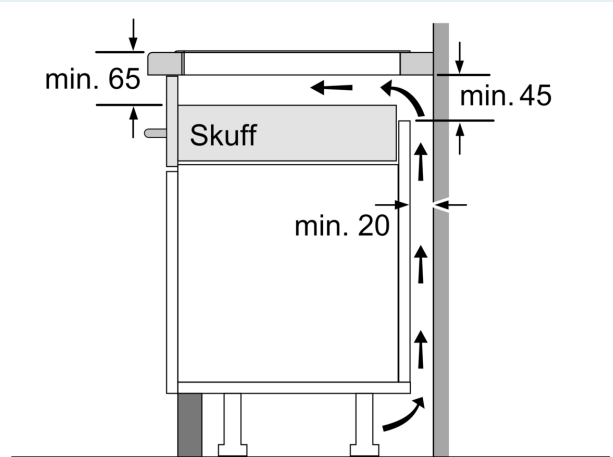

Beskrivelse

Teknisk data

Produktnavn/-familie: Kokesone glasskeramikk
Design: Innbygging
Energiforbruk: Elektrisk
Antall soner/plater som kan brukes samtidig: 4
Nisjemål (H x B x D): 55 x 560-560 x 490-500 mm
Apparatets bredde: 583 mm
Mål: 55 x 583 x 513 mm
Emballasjemål (H x B x D): 126 x 753 x 603 mm
Vekt: 10.6 kg
Bruttovekt: 12.8 kg
Restvarmeindikator: ja
Plassering av kontrollpanelet: Front
Materiale på overflaten: Glasskeramikk
Farge overflate: Sort, rustfritt stål
Fargen på rammen: rustfritt stål
Lengden på strømledningen: 110.0 cm
EAN-kode: 4242003716656
Spenning: 380-415 V
Frekvens: 50; 60 Hz

iQ100, Induksjonstopp, 60 cm, Sort, Overflatemontering med ramme EU645BEB2E

Måltegninger

①
Det må være en
luftespalte

Mål i mm

①
Det må være en
luftespalte.

Mål i mm

Måltegninger

Mål i mm

①
Det må være en
luftespalte.

Mål i mm