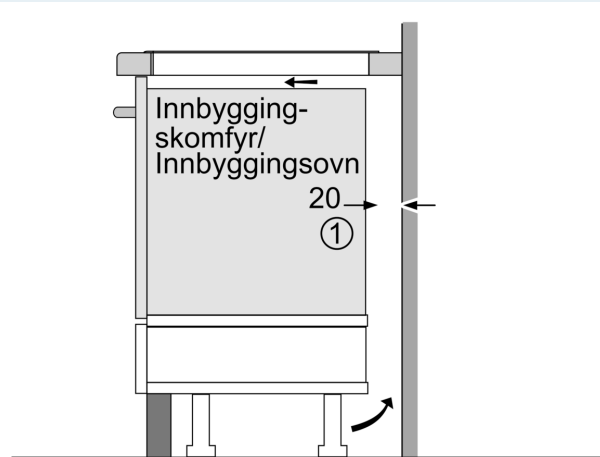

Beskrivelse

Teknisk data

Produktnavn/-familie: Kokesone glasskeramikk
Design: Innbygging
Energiforbruk: Elektrisk
Antall soner/plater som kan brukes samtidig: 4
Nisjemål (H x B x D): 55 x 560-560 x 490-500 mm
Apparatets bredde: 583 mm
Mål: 55 x 583 x 513 mm
Emballasjemål (H x B x D): 126 x 753 x 603 mm
Vekt: 10.6 kg
Bruttovekt: 12.8 kg
Restvarmeindikator: ja
Plassering av kontrollpanelet: Front
Materiale på overflaten: Glasskeramikk
Farge overflate: Sort, rustfritt stål
Fargen på rammen: rustfritt stål
Lengden på strømledningen: 110.0 cm
EAN-kode: 4242003716656
Spenning: 380-415 V
Frekvens: 50; 60 Hz

iQ100, Induksjonstopp, 60 cm, Sort, Overflatemontering med ramme EU645BEB2E

Måltegninger

①
Det må være en
luftespalte

Mål i mm

①
Det må være en
luftespalte.

Mål i mm

Måltegninger

Mål i mm

①
Det må være en
luftespalte.

Mål i mm