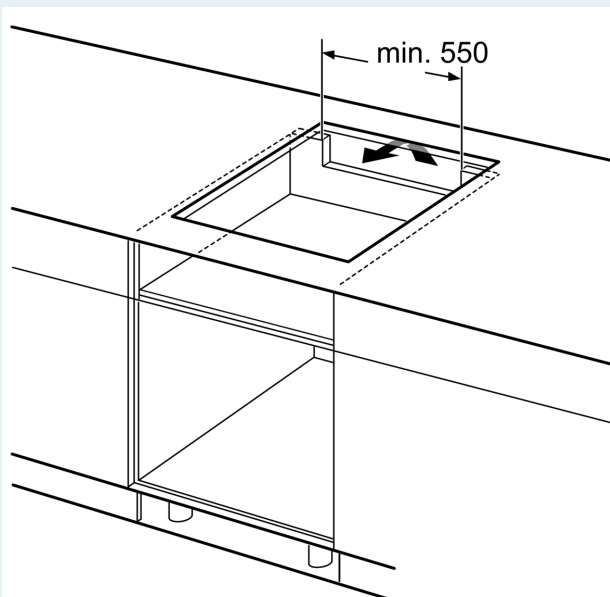

Beskrivelse

Teknisk data

Produktnavn/-familie: Kokesone
glasskeramikk
Design:Innbygging
Energiforbruk:Elektrisk
Antall soner/plater som kan brukes samtidig:4
Nisjemål (H x B x D): 51 x 560-560 x 490-500 mm
Bredde:592 mm
Mål: 51 x 592 x 522 mm
Emballasjemål (H x B x D): 126 x 753 x 608 mm
Vekt: 9.2 kg
Bruttovekt: 11.4 kg
Restvarmeindikator: Separat
Plassering av kontrollpanelet: Front
Materiale på overflaten: Glasskeramikk
Farge overflate: Sort
Lengden på strømledningen: 110.0 cm
EAN-kode: 4242003927472
Spenning: 220-240 V
Frekvens: 50; 60 Hz

Installasjon

- Dimensjoner (HxBxD mm): 51 x 592 x 522
- Nødvendig størrelse på nisjen til installasjon (HxBxD mm) : 51 x 560 x (490 - 500)
- Min. tykkelse på benkeplaten: 16 mm
- Connected load: 4600 W
- powerManagement funksjon: begrenser maks. effekt om nødvendig (avhenger av sikringsbeskyttelse av elektrisk installasjon).
- Ledning: 1.1 m, connected directly
- Tilpasset til å kobles til 1-fase installasjon

iQ100, Induksjonstopp, 60 cm, Sort, Overflatemontering uten ramme EU63KBEB5E

Måltegninger

①
Det må være en
luftespalte

Mål i mm

Mål i mm

Mål i mm

- A: Min. avstand fra utskjæring til vegg.
- B: Forsenkingsdybde
- C: Avstanden fra benkeplaten overflate til stekeovnens fremre kant må være 30 mm. Se målene som er oppgitt for stekeovnen.