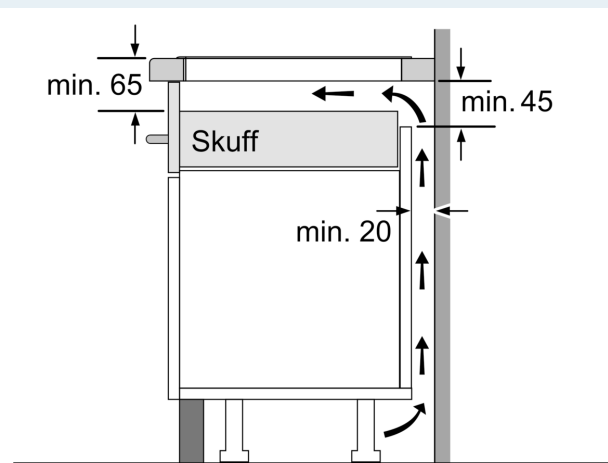

Installasjon

- Dimensjoner (HxBxD mm): 51 x 592 x 522
- Nødvendig størrelse på nisjen til installasjon (HxBxD mm) : 51 x 560 x (490 - 500)
- Min. tykkelse på benkeplaten: 16 mm
- Connected load: 4600 W
- powerManagement funksjon: begrenser maks. effekt om nødvendig (avhenger av sikringsbeskyttelse av elektrisk installasjon).
- Ledning: 1.1 m, connected directly
- Tilpasset til å kobles til 1-fase installasjon

iQ100, Induksjonstopp, 60 cm, Sort, Overflatemontering uten ramme EU63KBEB5E

Måltegninger

①
Det må være en
luftespalte

Mål i mm

Mål i mm

Mål i mm

- A: Min. avstand fra utskjæring til vegg.
- B: Forsenkingsdybde
- C: Avstanden fra benkeplaten overflate til stekeovnens fremre kant må være 30 mm. Se målene som er oppgitt for stekeovnen.

Benkeplaten som koketoppen installeres i, må kunne tåle en belastning på ca. 60 kg. Bruk en egnet underkonstruksjon ved behov.

D	E	F
585-600	50	≥ 35
> 600	≥ 50	≥ 50

Mål i mm