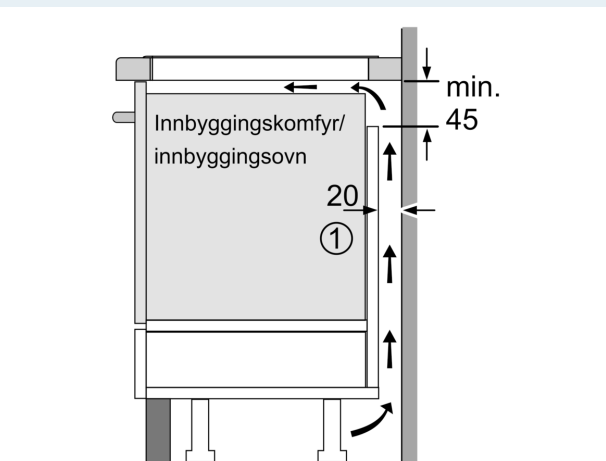

Beskrivelse

Teknisk data

Produktnavn/-familie: Kokesone
glasskeramikk
Design:Innbygging
Energiforbruk:Elektrisk
Antall soner/plater som kan brukes samtidig:4
Nisjemål (H x B x D): 51 x 560-560 x 490-500 mm
Bredde:592 mm
Mål: 51 x 592 x 522 mm
Emballasjemål (H x B x D): 126 x 753 x 608 mm
Vekt: 9.2 kg
Bruttovekt: 11.4 kg
Restvarmeindikator: Separat
Plassering av kontrollpanelet: Front
Materiale på overflaten: Glasskeramikk
Farge overflate: Sort
Lengden på strømledningen: 110.0 cm
EAN-kode: 4242003927472
Spenning: 220-240 V
Frekvens: 50; 60 Hz

Design

- fasettDesign uten ramme

Sikkerhet

- 2-trinns restvarmeindikator for hver kokesone: indikerer hvilke kokesoner fortsatt er varme.
- Barnesikring hindrer utilsiktet betjening
- Hovedbryter: slå av alle kokesoner ved å trykke på én knapp.
- Sikkerhetsutkobling: av sikkerhetsmessige grunner stopper oppvarmingen etter en forhåndsinnstilt tid uten interaksjon (kan tilpasses).

Installasjon

- Dimensjoner (HxBxD mm): 51 x 592 x 522
- Nødvendig størrelse på nisjen til installasjon (HxBxD mm) : 51 x 560 x (490 - 500)
- Min. tykkelse på benkeplaten: 16 mm
- Connected load: 4600 W
- powerManagement funksjon: begrenser maks. effekt om nødvendig (avhenger av sikringsbeskyttelse av elektrisk installasjon).
- Ledning: 1.1 m, connected directly
- Tilpasset til å kobles til 1-fase installasjon

iQ100, Induksjonstopp, 60 cm, Sort, Overflatemontering uten ramme EU63KBEB5E

Måltegninger

①
Det må være en
luftespalte

Mål i mm

Mål i mm

Mål i mm

- A: Min. avstand fra utskjæring til vegg.
- B: Forsenkingsdybde
- C: Avstanden fra benkeplaten overflate til stekeovnens fremre kant må være 30 mm. Se målene som er oppgitt for stekeovnen.