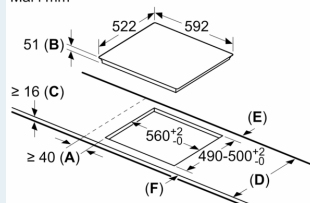

Installasjon

- Dimensjoner (HxBxD mm): 51 x 592 x 522
- Nødvendig størrelse på nisjen til installasjon (HxBxD mm) : 51 x 560 x (490 - 500)
- Min. tykkelse på benkeplaten: 16 mm
- Connected load: 4600 W
- powerManagement funksjon: begrenser maks. effekt om nødvendig (avhenger av sikringsbeskyttelse av elektrisk installasjon).
- Ledning: 1.1 m, connected directly
- Tilpasset til å kobles til 1-fase installasjon

iQ100, Induksjonstopp, 60 cm, Sort, Overflatemontering uten ramme EU63KBEB5E

Måltegninger

①
Det må være en
luftespalte

Mål i mm

Mål i mm

Mål i mm

- A: Min. avstand fra utskjæring til vegg.
- B: Forsenkingsdybde
- C: Avstanden fra benkeplaten overflate til stekeovnens fremre kant må være 30 mm. Se målene som er oppgitt for stekeovnen.