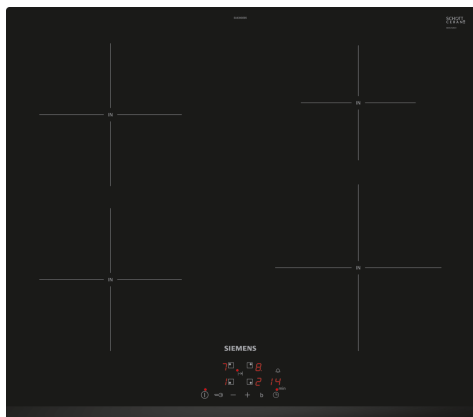

iQ100, Induksjonstopp, 60 cm, Sort, Overflatemontering uten ramme EU63KBEB5E

Ekstra tilbehør

HZ390090	Wokpanne med lokk
HZ9ES100 :	
HZ9FE280	Stekepanne Ø 18 / 28 cm
HZ9SE030 :	
HZ9SE040	4 stycken set
HZ9SE060	6 pieces Set

iQ100, Induksjonstopp, 60 cm, Sort, Overflatemontering uten ramme EU63KBEB5E

Beskrivelse

Fleksibilitet

- Kokesone foran venstre: 180 mm, 1.8 kW (maks. effekt 3.1 kW)
- Kokesone venstre bak: 180 mm, 1.8 kW (maks. effekt 3.1 kW)
- Kokesone høyre bak: 145 mm , 1.4 kW (maks. effekt 2.2 kW)
- Kokesone foran høyre: 210 mm, 2.2 kW (maks. effekt 3.7 kW)