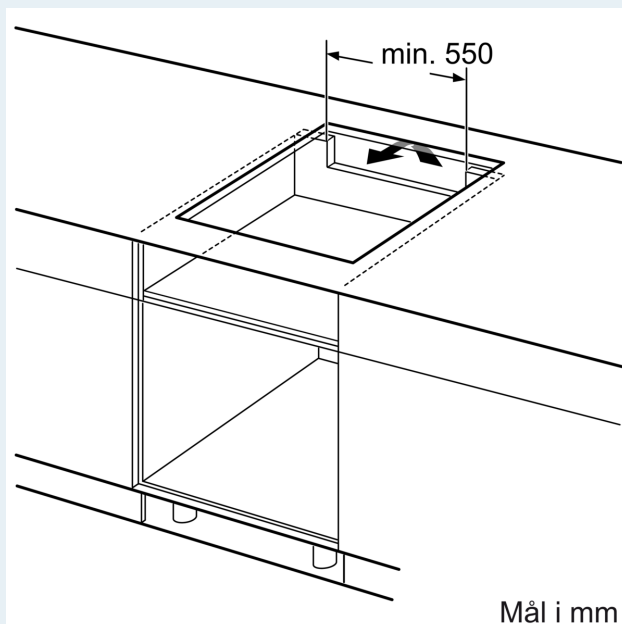

Beskrivelse

Teknisk data

Produktnavn/-familie: Kokesone glasskeramikk
Design:Innbygging
Energiforbruk:Elektrisk
Antall soner/plater som kan brukes samtidig:4
Nisjemål (H x B x D): 51 x 560-560 x 490-500 mm
Bredde:592 mm
Mål: 51 x 592 x 522 mm
Emballasjemål (H x B x D): 126 x 753 x 603 mm
Vekt: 10.3 kg
Bruttovekt: 12.5 kg
Restvarmeindikator: Separat
Plassering av kontrollpanelet: Front
Materiale på overflaten: Glasskeramikk
Farge overflate: Sort
Lengden på strømledningen: 110.0 cm
EAN-kode: 4242003716502
Spenning: 220-240 V
Frekvens: 50; 60 Hz

Installasjon

- Dimensjoner (HxBxD mm): 51 x 592 x 522
- Nødvendig størrelse på nisjen til installasjon (HxBxD mm) : 51 x 560 x (490 - 500)
- Min. tykkelse på benkeplaten: 16 mm
- powerManagement funksjon: begrenser maks. effekt om nødvendig (avhenger av sikringsbeskyttelse av elektrisk installasjon).
- Ledning 1.1 m Norwesco-kontakt: plug and play, ingen elektriker nødvendig for installasjon.

iQ100, Induksjonstopp, 60 cm, Sort, Overflatemontering uten ramme EU611BEF1X

Måltegninger

①
Det må være en
luftespalte

Mål i mm

Mål i mm

Mål i mm