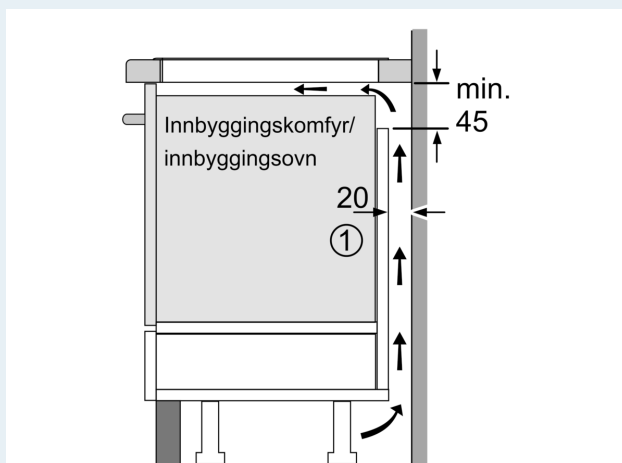

iQ100, Induksjonstopp, 60 cm, Sort, Overflatemontering uten ramme EU611BEF1X

Måltegninger