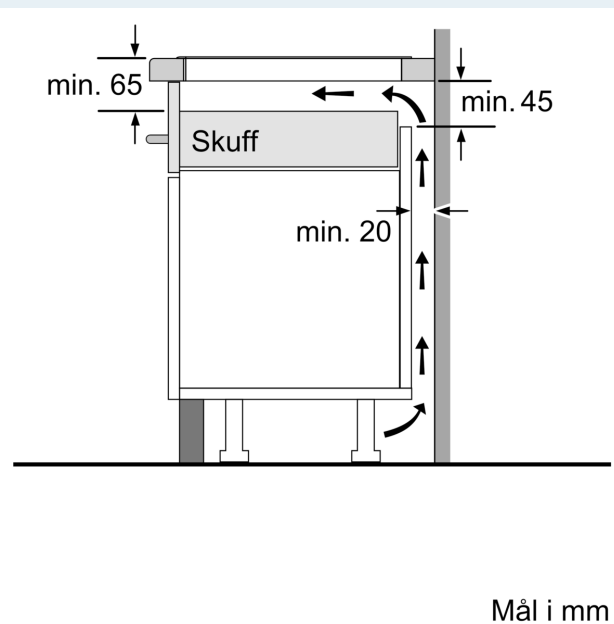

Beskrivelse

Teknisk data

Produktnavn/-familie: Kokesone glasskeramikk
Design:Innbygging
Energiforbruk:Elektrisk
Antall soner/plater som kan brukes samtidig:4
Nisjemål (H x B x D): 51 x 560-560 x 490-500 mm
Bredde:592 mm
Mål: 51 x 592 x 522 mm
Emballasjemål (H x B x D): 126 x 753 x 603 mm
Vekt: 10.3 kg
Bruttovekt: 12.5 kg
Restvarmeindikator: Separat
Plassering av kontrollpanelet: Front
Materiale på overflaten: Glasskeramikk
Farge overflate: Sort
Lengden på strømledningen: 110.0 cm
EAN-kode: 4242003716502
Spenning: 220-240 V
Frekvens: 50; 60 Hz

Installasjon

- Dimensjoner (HxBxD mm): 51 x 592 x 522
- Nødvendig størrelse på nisjen til installasjon (HxBxD mm) : 51 x 560 x (490 - 500)
- Min. tykkelse på benkeplaten: 16 mm
- powerManagement funksjon: begrenser maks. effekt om nødvendig (avhenger av sikringsbeskyttelse av elektrisk installasjon).
- Ledning 1.1 m Norwesco-kontakt: plug and play, ingen elektriker nødvendig for installasjon.

iQ100, Induksjonstopp, 60 cm, Sort, Overflatemontering uten ramme EU611BEF1X

Måltegninger

①
Det må være en
luftespalte

Mål i mm

Mål i mm

Mål i mm