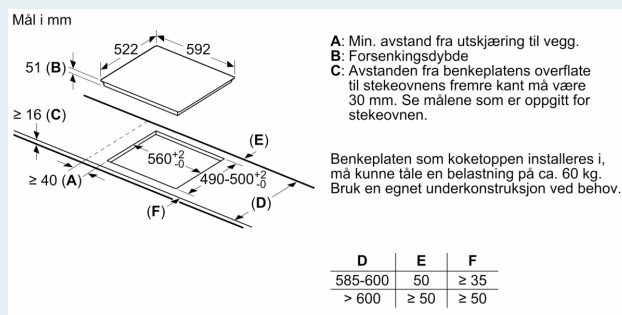

Installasjon

- Dimensjoner (HxBxD mm): 51 x 592 x 522
- Nødvendig størrelse på nisjen til installasjon (HxBxD mm) : 51 x 560 x (490 - 500)
- Min. tykkelse på benkeplaten: 16 mm
- powerManagement funksjon: begrenser maks. effekt om nødvendig (avhenger av sikringsbeskyttelse av elektrisk installasjon).
- Ledning 1.1 m Norwesco-kontakt: plug and play, ingen elektriker nødvendig for installasjon.

iQ100, Induksjonstopp, 60 cm, Sort, Overflatemontering uten ramme EU611BEF1X

Måltegninger

①
Det må være en
luftespalte

Mål i mm

Mål i mm

Mål i mm