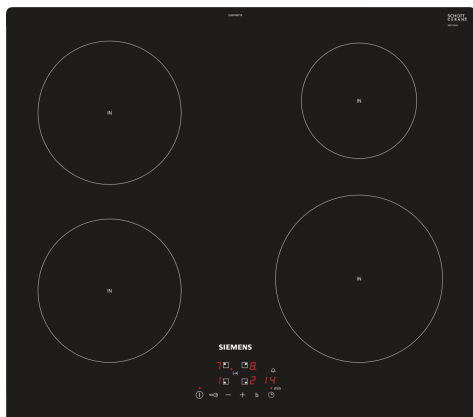

iQ100, Induksjonstopp, 60 cm, Sort, Overflatemontering uten ramme EU611BEF1X

Ekstra tilbehør

HZ390090	Wokpanne med lokk
HZ9FE280	Stekepanne Ø 18 / 28 cm
HZ9SE030 :	
HZ9SE040	4 stycken set
HZ9SE060	6 pieces Set

Beskrivelse

Teknisk data

Produktnavn/-familie: Kokesone glasskeramikk
Design:Innbygging
Energiforbruk:Elektrisk
Antall soner/plater som kan brukes samtidig:4
Nisjemål (H x B x D): 51 x 560-560 x 490-500 mm
Bredde:592 mm
Mål: 51 x 592 x 522 mm
Emballasjemål (H x B x D): 126 x 753 x 603 mm
Vekt: 10.3 kg
Bruttovekt: 12.5 kg
Restvarmeindikator: Separat
Plassering av kontrollpanelet: Front
Materiale på overflaten: Glasskeramikk
Farge overflate: Sort
Lengden på strømledningen: 110.0 cm
EAN-kode: 4242003716502
Spenning: 220-240 V
Frekvens: 50; 60 Hz

iQ100, Induksjonstopp, 60 cm, Sort, Overflatemontering uten ramme EU611BEF1X

Beskrivelse

- 60 cm: plass til 4 panner eller kjeler.

Fleksibilitet

- Kokesone foran venstre: 180 mm, 1.8 kW (maks. effekt 3.1 kW)
- Kokesone venstre bak: 180 mm, 1.8 kW (maks. effekt 3.1 kW)
- Kokesone høyre bak: 145 mm, 1.4 kW (maks. effekt 2.2 kW)
- Kokesone foran høyre: 210 mm, 2.2 kW (maks. effekt 3.7 kW)