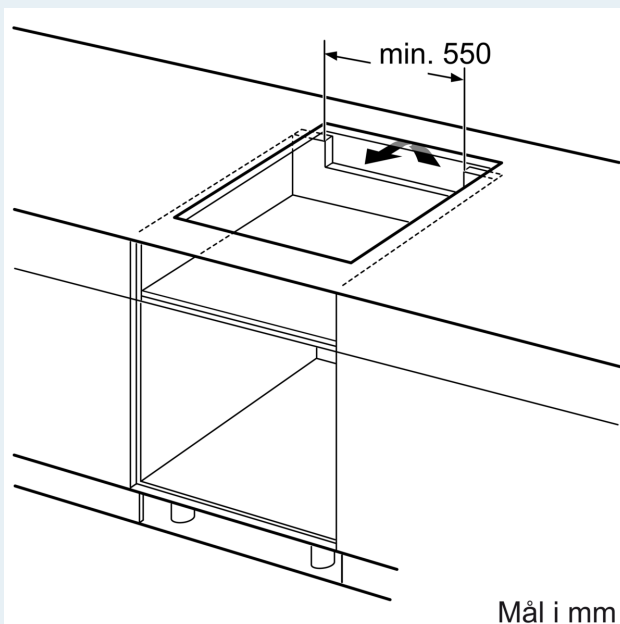

Beskrivelse

Teknisk data

Produktnavn/-familie: Kokesone
glasskeramikk
Design:Innbygging
Energiforbruk:Elektrisk
Antall soner/plater som kan brukes samtidig:4
Nisjemål (H x B x D): 51 x 560-560 x 490-500 mm
Apparatets bredde: 592 mm
Mål: 51 x 592 x 522 mm
Emballasjemål (H x B x D): 126 x 753 x 603 mm
Vekt: 10.6 kg
Bruttovekt: 12.8 kg
Restvarmeindikator: ja
Plassering av kontrollpanelet: Front
Materiale på overflaten: Glasskeramikk
Farge overflate: Sort
Lengden på strømledningen: 110.0 cm
EAN-kode: 4242003716489
Spennning: 380-415 V
Frekvens: 50; 60 Hz

Installasjon

- Dimensjoner (HxBxD mm): 51 x 592 x 522
- Nødvendig størrelse på nisjen til installasjon (HxBxD mm) : 51 x 560 x (490 - 500)
- Min. tykkelse på benkeplaten: 16 mm
- powerManagement funksjon: begrenser maks. effekt om nødvendig (avhenger av sikringsbeskyttelse av elektrisk installasjon).
- Ledning: 1.1 m, Kabel medfølger

iQ100, Induksjonstopp, 60 cm, Sort, Overflatemontering uten ramme EU611BEB2E

Måltegninger

①
Det må være en
luftespalte

Mål i mm

Mål i mm

Mål i mm