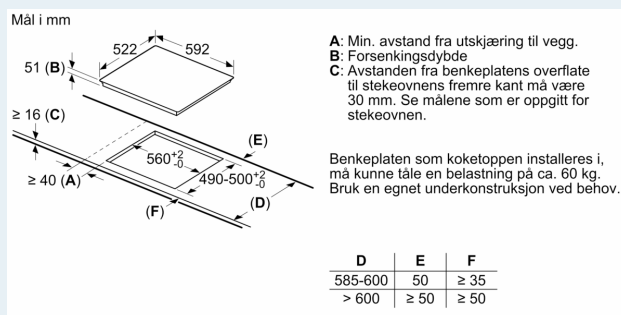

iQ100, Induksjonstopp, 60 cm, Sort, Overflatemontering uten ramme EU611BEB2E

Måltegninger

①
Det må være en
luftespalte

Mål i mm

Mål i mm

Mål i mm