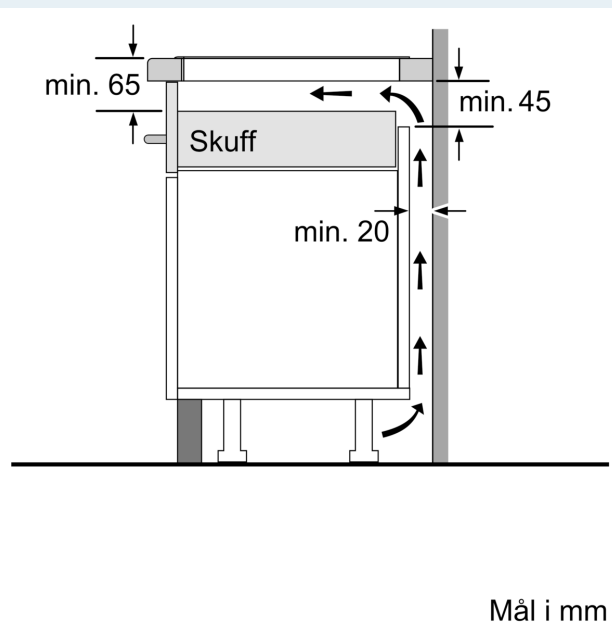

Beskrivelse

Teknisk data

Produktnavn/-familie: Kokesone
glasskeramikk
Design:Innbygging
Energiforbruk:Elektrisk
Antall soner/plater som kan brukes samtidig:4
Nisjemål (H x B x D): 51 x 560-560 x 490-500 mm
Apparatets bredde: 592 mm
Mål: 51 x 592 x 522 mm
Emballasjemål (H x B x D): 126 x 753 x 603 mm
Vekt: 10.6 kg
Bruttovekt: 12.8 kg
Restvarmeindikator: ja
Plassering av kontrollpanelet: Front
Materiale på overflaten: Glasskeramikk
Farge overflate: Sort
Lengden på strømledningen: 110.0 cm
EAN-kode: 4242003716489
Spennning: 380-415 V
Frekvens: 50; 60 Hz

Installasjon

- Dimensjoner (HxBxD mm): 51 x 592 x 522
- Nødvendig størrelse på nisjen til installasjon (HxBxD mm) : 51 x 560 x (490 - 500)
- Min. tykkelse på benkeplaten: 16 mm
- powerManagement funksjon: begrenser maks. effekt om nødvendig (avhenger av sikringsbeskyttelse av elektrisk installasjon).
- Ledning: 1.1 m, Kabel medfølger

iQ100, Induksjonstopp, 60 cm, Sort, Overflatemontering uten ramme EU611BEB2E

Måltegninger

①
Det må være en
luftespalte

Mål i mm

Mål i mm

Mål i mm