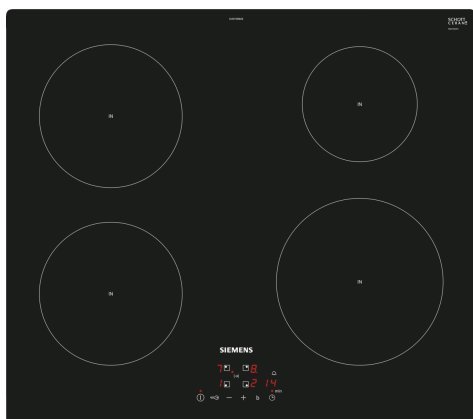

iQ100, Induksjonstopp, 60 cm, Sort, Overflatemontering uten ramme EU611BEB2E

Ekstra tilbehør

HZ390090	Wokpanne med lokk
HZ9ES100 :	
HZ9FE280	Stekepanne Ø 18 / 28 cm
HZ9SE030 :	
HZ9SE040	4 stycken set
HZ9SE060	6 pieces Set

Beskrivelse

Teknisk data

Produktnavn/-familie: Kokesone
glasskeramikk
Design:Innbygging
Energiforbruk:Elektrisk
Antall soner/plater som kan brukes samtidig:4
Nisjemål (H x B x D): 51 x 560-560 x 490-500 mm
Apparatets bredde: 592 mm
Mål: 51 x 592 x 522 mm
Emballasjemål (H x B x D): 126 x 753 x 603 mm
Vekt: 10.6 kg
Bruttovekt: 12.8 kg
Restvarmeindikator: ja
Plassering av kontrollpanelet: Front
Materiale på overflaten: Glasskeramikk
Farge overflate: Sort
Lengden på strømledningen: 110.0 cm
EAN-kode: 4242003716489
Spennning: 380-415 V
Frekvens: 50; 60 Hz

iQ100, Induksjonstopp, 60 cm, Sort, Overflatemontering uten ramme EU611BEB2E

Beskrivelse

- 60 cm: plass til 4 panner eller kjeler.

Fleksibilitet

- Kokesone foran venstre: 180 mm, 1.8 kW (maks. effekt 3.1 kW)
- Kokesone venstre bak: 180 mm, 1.8 kW (maks. effekt 3.1 kW)
- Kokesone høyre bak: 145 mm, 1.4 kW (maks. effekt 2.2 kW)
- Kokesone foran høyre: 210 mm, 2.2 kW (maks. effekt 3.7 kW)