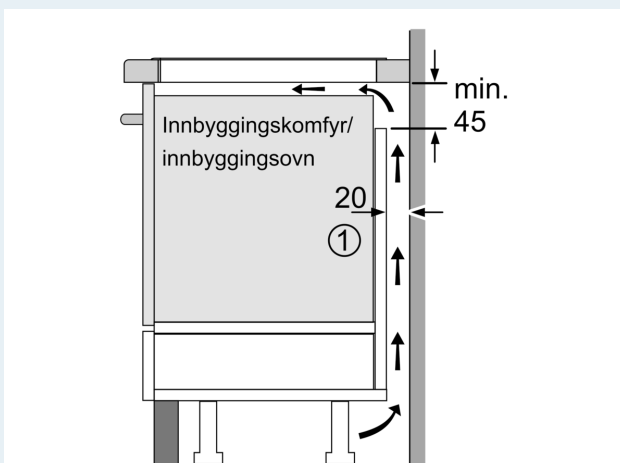

Beskrivelse

Teknisk data

Produktnavn/-familie: Kokesone
glasskeramikk
Design:Innbygging
Energiforbruk:Elektrisk
Antall soner/plater som kan brukes samtidig:4
Nisjemål (H x B x D): 51 x 560-560 x 490-500 mm
Apparatets bredde: 592 mm
Mål: 51 x 592 x 522 mm
Emballasjemål (H x B x D): 126 x 753 x 603 mm
Vekt: 10.6 kg
Bruttovekt: 12.8 kg
Restvarmeindikator: ja
Plassering av kontrollpanelet: Front
Materiale på overflaten: Glasskeramikk
Farge overflate: Sort
Lengden på strømledningen: 110.0 cm
EAN-kode: 4242003716489
Spennning: 380-415 V
Frekvens: 50; 60 Hz

Design

- rammeløs

Sikkerhet

- 2-trinns restvarmeindikator for hver kokesone: indikerer hvilke kokesoner fortsatt er varme.
- Barnesikring hindrer utilsiktet betjening
- Hovedbryter: slå av alle kokesoner ved å trykke på én knapp.
- Sikkerhetsutkobling: av sikkerhetsmessige grunner stopper oppvarmingen etter en forhåndsinnstilt tid uten interaksjon (kan tilpasses).

Installasjon

- Dimensjoner (HxBxD mm): 51 x 592 x 522
- Nødvendig størrelse på nisjen til installasjon (HxBxD mm) : 51 x 560 x (490 - 500)
- Min. tykkelse på benkeplaten: 16 mm
- powerManagement funksjon: begrenser maks. effekt om nødvendig (avhenger av sikringsbeskyttelse av elektrisk installasjon).
- Ledning: 1.1 m, Kabel medfølger

iQ100, Induksjonstopp, 60 cm, Sort, Overflatemontering uten ramme EU611BEB2E

Måltegninger

①
Det må være en
luftespalte

Mål i mm

Mål i mm

Mål i mm