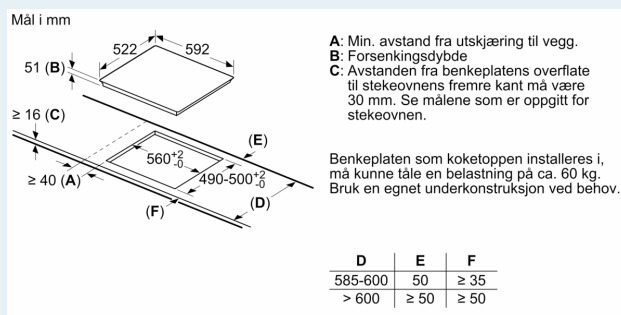

iQ100, Induksjonstopp, 60 cm, Sort, Overflatemontering uten ramme EU611BEB1E

Måltegninger

①
Det må være en
luftespalte

Mål i mm

Mål i mm

Mål i mm