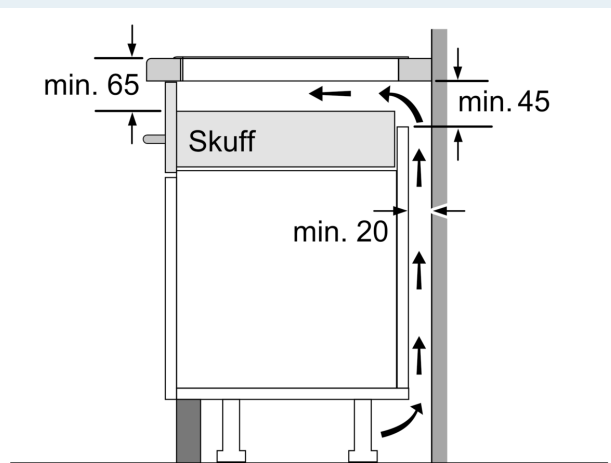

Installasjon

- Dimensjoner (HxBxD mm): 51 x 592 x 522
- Nødvendig størrelse på nisjen til installasjon (HxBxD mm) : 51 x 560 x (490 - 500)
- Min. tykkelse på benkeplaten: 16 mm
- Connected load: 4600 W
- powerManagement funksjon: begrenser maks. effekt om nødvendig (avhenger av sikringsbeskyttelse av elektrisk installasjon).
- Ledning: 1.1 m, connected directly
- Tilpasset til å kobles til 1-fase installasjon

iQ100, Induksjonstopp, 60 cm, Sort, Overflatemontering uten ramme EU611BEB1E

Måltegninger

①
Det må være en
luftespalte

Mål i mm

Mål i mm

Mål i mm