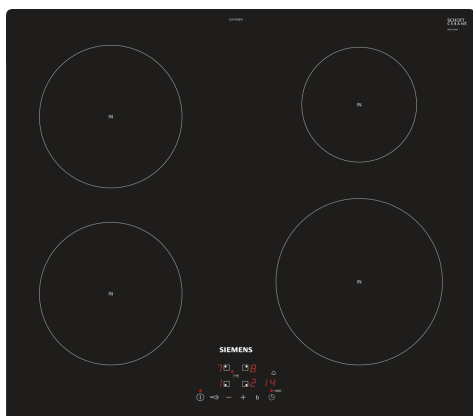

iQ100, Induksjonstopp, 60 cm, Sort, Overflatemontering uten ramme EU611BEB1E

Ekstra tilbehør

HZ390090	Wokpanne med lokk
HZ9ES100 :	
HZ9FE280	Stekepanne Ø 18 / 28 cm
HZ9SE030 :	
HZ9SE040	4 stycken set
HZ9SE060	6 pieces Set

Beskrivelse

Teknisk data

Produktnavn/-familie: Kokesone glasskeramikk
 Design:Innbygging
 Energiforbruk:Elektrisk
 Antall soner/plater som kan brukes samtidig:4
 Nisjemål (H x B x D): 51 x 560-560 x 490-500 mm
 Bredde:592 mm
 Mål: 51 x 592 x 522 mm
 Emballasjemål (H x B x D): 126 x 753 x 603 mm
 Vekt: 10.4 kg
 Bruttovekt: 12.6 kg
 Restvarmeindikator: Separat
 Plassering av kontrollpanelet: Front
 Materiale på overflaten: Glasskeramikk
 Farge overflate: Sort
 Lengden på strømledningen: 110.0 cm
 EAN-kode: 4242003716472
 Spenning: 220-240 V
 Frekvens: 50; 60 Hz

iQ100, Induksjonstopp, 60 cm, Sort, Overflatemontering uten ramme EU611BEB1E

Beskrivelse

- 60 cm: plass til 4 panner eller kjeler.

Fleksibilitet

- Kokesone foran venstre: 180 mm, 1.8 kW (maks. effekt 3.1 kW)
- Kokesone venstre bak: 180 mm, 1.8 kW (maks. effekt 3.1 kW)
- Kokesone høyre bak: 145 mm, 1.4 kW (maks. effekt 2.2 kW)
- Kokesone foran høyre: 210 mm, 2.2 kW (maks. effekt 3.7 kW)