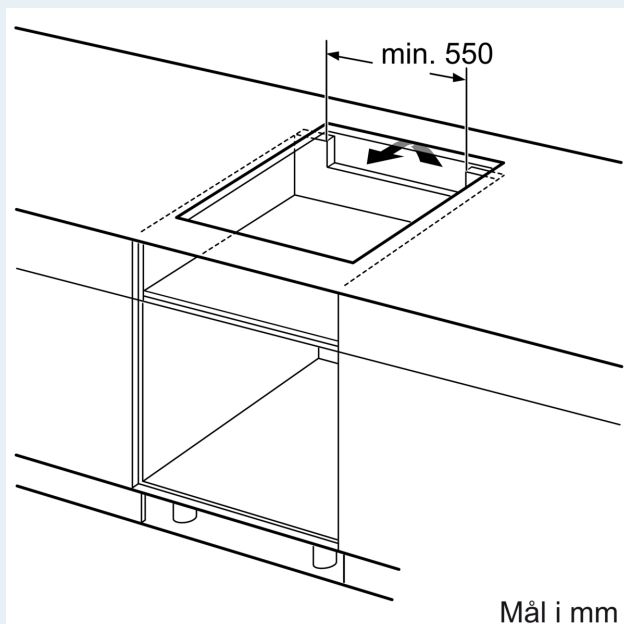

Beskrivelse

Teknisk data

Produktnavn/-familie: Kokesone glasskeramikk
 Design:Innbygging
 Energiforbruk:Elektrisk
 Antall soner/plater som kan brukes samtidig:4
 Nisjemål (H x B x D): 51 x 560-560 x 490-500 mm
 Bredde:592 mm
 Mål: 51 x 592 x 522 mm
 Emballasjemål (H x B x D): 126 x 753 x 603 mm
 Vekt: 10.4 kg
 Bruttovekt: 12.6 kg
 Restvarmeindikator: Separat
 Plassering av kontrollpanelet: Front
 Materiale på overflaten: Glasskeramikk
 Farge overflate: Sort
 Lengden på strømledningen: 110.0 cm
 EAN-kode: 4242003716472
 Spenning: 220-240 V
 Frekvens: 50; 60 Hz

Installasjon

- Dimensjoner (HxBxD mm): 51 x 592 x 522
- Nødvendig størrelse på nisjen til installasjon (HxBxD mm) : 51 x 560 x (490 - 500)
- Min. tykkelse på benkeplaten: 16 mm
- Connected load: 4600 W
- powerManagement funksjon: begrenser maks. effekt om nødvendig (avhenger av sikringsbeskyttelse av elektrisk installasjon).
- Ledning: 1.1 m, connected directly
- Tilpasset til å kobles til 1-fase installasjon

iQ100, Induksjonstopp, 60 cm, Sort, Overflatemontering uten ramme EU611BEB1E

Måltegninger

①
Det må være en
luftespalte

Mål i mm

Mål i mm

Mål i mm