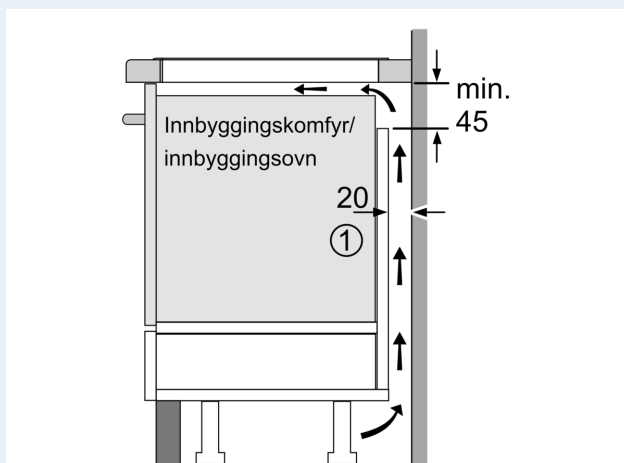

Design

- rammeløs

Sikkerhet

- 2-trinns restvarmeindikator for hver kokesone: indikerer hvilke kokesoner fortsatt er varme.
- Barnesikring hindrer utilsiktet betjening
- Hovedbryter: slå av alle kokesoner ved å trykke på én knapp.
- Sikkerhetsutkobling: av sikkerhetsmessige grunner stopper oppvarmingen etter en forhåndsinnstilt tid uten interaksjon (kan tilpasses).

Installasjon

- Dimensjoner (HxBxD mm): 51 x 592 x 522
- Nødvendig størrelse på nisjen til installasjon (HxBxD mm) : 51 x 560 x (490 - 500)
- Min. tykkelse på benkeplaten: 16 mm
- Connected load: 4600 W
- powerManagement funksjon: begrenser maks. effekt om nødvendig (avhenger av sikringsbeskyttelse av elektrisk installasjon).
- Ledning: 1.1 m, connected directly
- Tilpasset til å kobles til 1-fase installasjon

iQ100, Induksjonstopp, 60 cm, Sort, Overflatemontering uten ramme EU611BEB1E

Måltegninger

①
Det må være en
luftespalte

Mål i mm

Mål i mm

Mål i mm