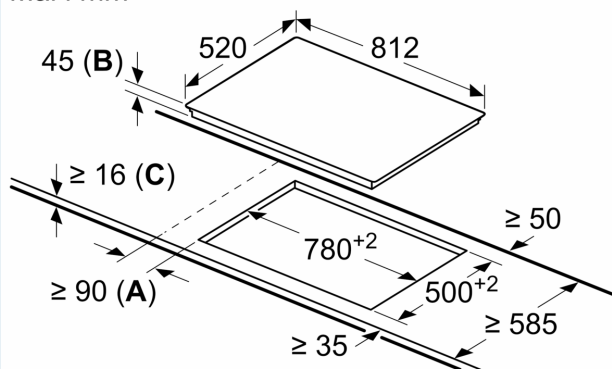

Beskrivelse

Teknisk data

Produktnavn/-familie: Kokesone
glasskeramikk
Design:Innbygging
Energiforbruk:Elektrisk
Antall soner/plater som kan brukes samtidig:5
Nisjemål (H x B x D): 45 x 780-780 x 500-500 mm
Apparatets bredde: 812 mm
Mål: 45 x 812 x 520 mm
Emballasjemål (H x B x D): 100 x 1020 x 620 mm
Vekt: 11.8 kg
Bruttovekt: 12.4 kg
Restvarmeindikator: ja
Plassering av kontrollpanelet: Front
Materiale på overflaten: Glasskeramikk
Farge overflate:Sort, børstet aluminium
EAN-kode: 4242003694381
Spenning: 220-240 V
Frekvens: 50; 60 Hz

Ekstra tilbehør

- HZ32WA00 :
 HZ390011 Gryte for platetopper med induksjon
 HZ390012 Gryte for platetopper med induksjon
 HZ390090 Wokpanne med lokk
 HZ390512 Stor Teppan Yaki
 HZ390522 Grill
 HZ392800 Berøringsvern underside topp, 80 cm
 HZ394301 Sammenbindingslist for dominotopper
 HZ9FE280 Stekepanne Ø 18 / 28 cm
 HZ9SE030 :

iQ500, Glasskeramisk platetopp,
80 cm, Sort, Overflatemontering
med ramme
ET875LMP1D

Måltegninger

Mål i mm

- A:** Min. avstand fra utskjæring til vegg.
B: Forsenkingsdybde
C: Ved undermontert stekeovn min. 20, ev. mer. Se målene som er oppgitt for stekeovnen.