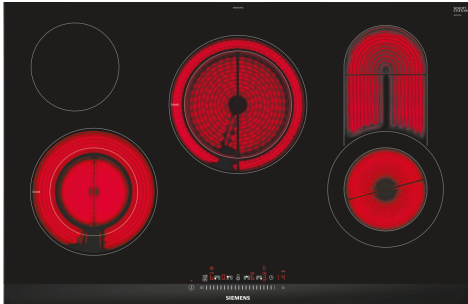

**iQ300, Glasskeramisk platetopp,
80 cm, Sort, Overflatemontering
med ramme
ET875FCP1D**

Ekstra tilbehør

- HZ32WA00 :
 HZ390090 Wokpanne med lokk
 HZ392800 Berøringsvern underside topp, 80 cm
 HZ394301 Sammenbindingslist for dominotopper
 HZ9FE280 Stekepanne Ø 18 / 28 cm
 HZ9SE030 :

Stilren keramisk platetopp som øker gleden ved matlagingen og er enkel å rengjøre.

- ✓ God plass til store gryter gjennom en oval variabel kokesone.
- ✓ Godt med plass til store panner, kasseroller og gryter takket være 21 cm og 23 cm ovale variable kokesoner.
- ✓ Med touchSlider-funksjonen kan du stille inn temperaturen direkte på skalaen med ett enkelt fingertrykk.
- ✓ powerBoost – Varmer grytene på platetoppen din raskere, med opptil 20 % mer kraft.
- ✓ Timer med stoppefunksjon slår av kokesonen når den angitte tiden har gått ut.

**iQ300, Glasskeramisk platetopp,
80 cm, Sort, Overflatemontering
med ramme
ET875FCP1D**

Beskrivelse

Fleksibilitet

- 80 cm: plass til 4 panner eller kjeler.
- utvidbar oval dobbelsone: bruk grillplater og liknende på den utvidbare kokesonen.
- Utvidbar stekesone: bruk vanlige eller større kokekar på den utvidbare kokesonen.
- Kokesone foran venstre: 120 mm, 210 mm, 0.8 kW (maks. effekt 2.6 kW)
- Kokesone bak venstre: 145 mm, 1.2 kW
- Kokesone senter: 180 mm, 230 mm, 2.4 kW (maks. effekt 3.4 kW)
- Kokesone foran høyre: 145 mm, 200 mm, 350 mm, 0.9 kW

Komfort

- touchSlider-kontroll: raskt og enkelt valg av effektnivå ved å enten stryke med fingeren over en skala eller ved å trykke direkte på ønsket effektnivå.
- 17 effekttrinn: tilpass varmen nøyaktig med 17 effektnivåer (9 hovednivåer og 8 mellomnivåer).
- Timer med stoppfunksjon for alle soner
- - slår av kokesonen på slutten av den innstilte tiden (f.eks. for kokte egg).
- Varselur
- - en alarm høres på slutten av den innstilte tiden (f.eks. for pasta).