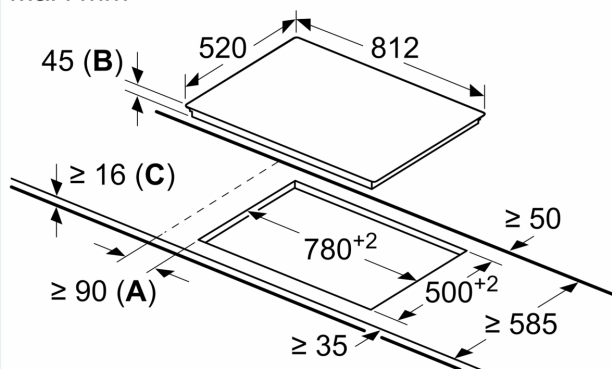

Installasjon

- Dimensjoner (HxBxD mm): 45 x 812 x 520
- Nødvendig størrelse på nisjen til installasjon (HxBxD mm) : 45 x 780 x (500 - 500)

iQ300, Glasskeramisk platetopp,
80 cm, Sort, Overflatemontering
med ramme
ET875FCP1D

Måltegninger

Mål i mm

- A:** Min. avstand fra utskjæring til vegg.
B: Forsenkingsdybde
C: Ved undermontert stekeovn min. 20,
ev. mer. Se målene som er oppgitt for
stekeovnen.