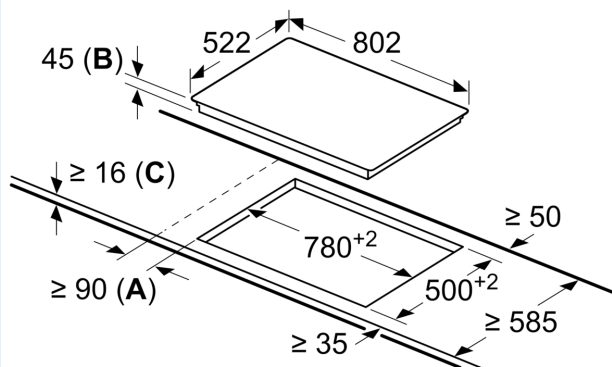

iQ300, Glasskeramisk platetopp,
80 cm, Sort, Overflatemontering
uten ramme
ET81RBHA1D

Måltegninger

Mål i mm

1. **A:** Min. avstand fra utskjæring til vegg.
   B: Forsenkingsdybde
   C: Ved undermontert stekeovn min. 20,
   ev. mer. Se målene som er oppgitt for
   stekeovnen.