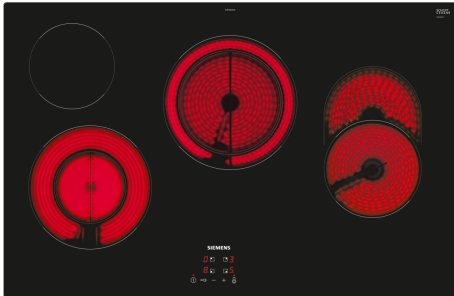

**iQ300, Glasskeramisk platetopp,  
80 cm, Sort, Overflatemontering  
uten ramme  
ET81RBHA1D**

**Ekstra tilbehør**

- HZ32WA00 :
- HZ392800 Berøringsvern underside topp, 80 cm
- HZ9FE280 Stekepanne Ø 18 / 28 cm
- HZ9SE030 :

Stilren keramisk platetopp som øker gleden ved matlagingen og er enkel å rengjøre.

- ✓ Godt med plass til store panner, kasseroller og gryter takket være 21 cm og 23 cm ovale variable kokesoner.
- ✓ God plass til store gryter gjennom en oval variabel kokesone.
- ✓ Med barnesikring sperres alle kokesoner mot uønsket bruk.

**Beskrivelse**

**Teknisk data**

Produktnavn/-familie: ..... Kokesone  
glasskeramikk  
Design: .....Innbygging  
Energiforbruk: .....Elektrisk  
Antall soner/plater som kan brukes samtidig: .....4  
Nisjemål (H x B x D): ..... 45 x 780-780 x 500-500 mm  
Apparatets bredde: ..... 802 mm  
Mål: ..... 45 x 802 x 522 mm  
Emballasjemål (H x B x D): ..... 100 x 1130 x 620 mm  
Vekt: ..... 10.8 kg  
Bruttovekt: ..... 11.4 kg  
Restvarmeindikator: ..... ja  
Plassering av kontrollpanelet: ..... Front  
Materiale på overflaten: ..... Glasskeramikk  
Farge overflate: ..... Sort  
EAN-kode: ..... 4242003899496  
Spennning: ..... 220-240 V  
Frekvens: ..... 50; 60 Hz

## **Komfort**

- touchControl: kontroller effekten med påtrykte +/- berøringsknapper.
- 17 effekttrinn: tilpass varmen nøyaktig med 17 effektnivåer (9 hovednivåer og 8 mellomnivåer).