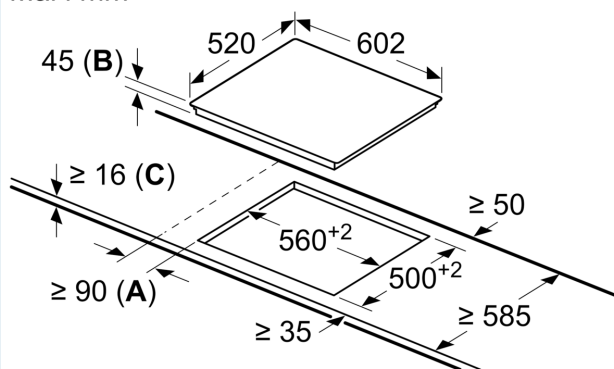

- Display som viser energiforbruket: viser energiforbruket under siste kokeprosess.

Installasjon

- Dimensjoner (HxBxD mm): 45 x 602 x 520
- Nødvendig størrelse på nisjen til installasjon (HxBxD mm) : 45 x 560 x (500 - 500)

iQ500, Glasskeramisk platetopp, 60 cm, Sort, Overflatemontering med ramme ET675LMP1D

Måltegninger

Mål i mm

- A:** Min. avstand fra utskjæring til vegg.
- B:** Forsenkingsdybde
- C:** Ved undermontert stekeovn min. 20, ev. mer. Se målene som er oppgitt for stekeovnen.