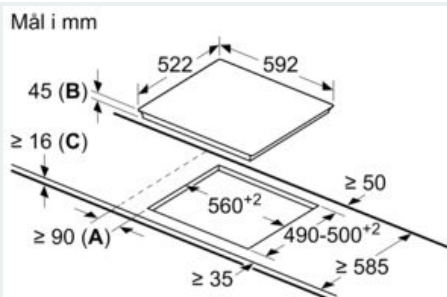

iQ100, Glasskeramisk platetopp, 60 cm, Sort, Overflatemontering uten ramme
ET651HE17X

✓ Med barnesikring sperres alle kokesoner mot uønsket bruk.

Beskrivelse

Teknisk data

Produktnavn/-familie : Kokesone glasskeramikk
Konstruksjonstype : Bygg-inn
Energiforbruk : Elektrisk
Antall soner/plater som kan brukes samtidig : 4
Nisjemål (H x B x D) : 45 x 560-560 x 490-500 mm
Produktbredde : 592 mm
Mål (HxBxD) : 45 x 592 x 522 mm
Emballasjemål (H x B x D) : 100 x 750 x 590 mm
Nettovekt : 7,6 kg
Bruttovekt : 8,4 kg
Restvarmeindikator : Separat
Plassering av kontrollpanelet : Foran
Materiale på overflaten : Glasskeramikk
Farge overflate : Sort
Lengden på strømledningen : 130,0 cm
EAN-kode : 4242003612330
Spenning : 220-240 V
Frekvens : 50; 60 Hz

Ekstra tilbehør

HZ9FE280 Stekepanne Ø 18 / 28 cm

iQ100, Glasskeramisk platetopp, 60 cm, Sort, Overflatemontering uten ramme
ET651HE17X

Måltegninger

- A:** Minsteavstand mellom utskjæringen for platetoppen og veggen.
B: Utskjæringens dybde
C: Min. 20 hvis det skal bygges inn en stekeovn under, muligens enda mer; se plasskrav for stekeovnen.