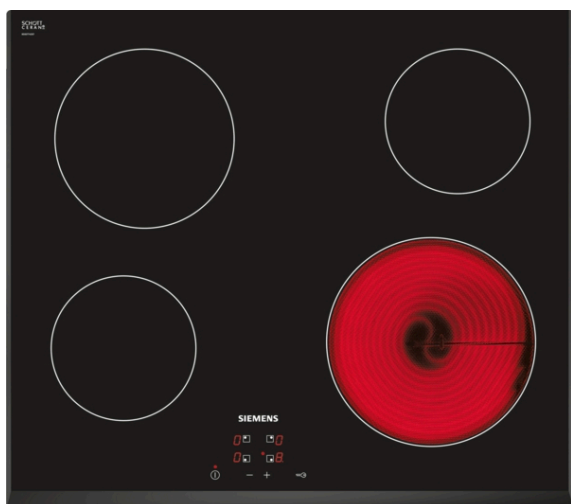

iQ100, Glasskeramisk platetopp, 60 cm, Sort, Overflatemontering uten ramme
ET651HE17X

✓ Med barnesikring sperres alle kokesoner mot uønsket bruk.

Beskrivelse

Teknisk data

Produktnavn/-familie : Kokesone glasskeramikk
Konstruksjonstype : Bygg-inn
Energiforbruk : Elektrisk
Antall soner/plater som kan brukes samtidig : 4
Nisjemål (H x B x D) : 45 x 560-560 x 490-500 mm
Produktbredde : 592 mm
Mål (HxBxD) : 45 x 592 x 522 mm
Emballasjemål (H x B x D) : 100 x 750 x 590 mm
Nettovekt : 7,6 kg
Bruttovekt : 8,4 kg
Restvarmeindikator : Separat
Plassering av kontrollpanelet : Foran
Materiale på overflaten : Glasskeramikk
Farge overflate : Sort
Lengden på strømledningen : 130,0 cm
EAN-kode : 4242003612330
Spenning : 220-240 V
Frekvens : 50; 60 Hz

Ekstra tilbehør

HZ9FE280 Stekepanne Ø 18 / 28 cm

iQ100, Glasskeramisk platetopp, 60 cm, Sort, Overflatemontering uten ramme
ET651HE17X

Måltegninger

- A:** Minsteavstand mellom utskjæringen for platetoppen og veggen.
B: Utskjæringens dybde
C: Min. 20 hvis det skal bygges inn en stekeovn under, muligens enda mer; se plasskrav for stekeovnen.