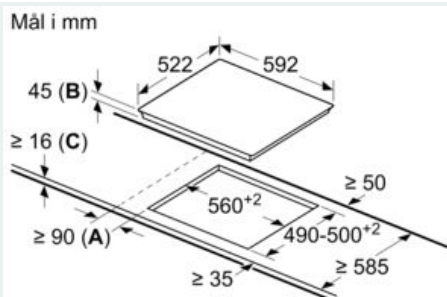

##### Installasjon

- Dimensjoner (HxBxD mm): 45 x 592 x 522
- Nødvendig størrelse på nisjen til installasjon (HxBxD mm) : 45 x 560 x (490 - 500)

iQ100, Glasskeramisk platetopp, 60 cm, Sort, Overflatemontering uten ramme  
ET651FEN1E

Måltegninger

- A:** Minsteavstand mellom utskjæringen for platetoppen og vegg.  
**B:** Utskjæringens dybde  
**C:** Min. 20 hvis det skal bygges inn en stekeovn under, muligens enda mer; se plasskrav for stekeovnen.