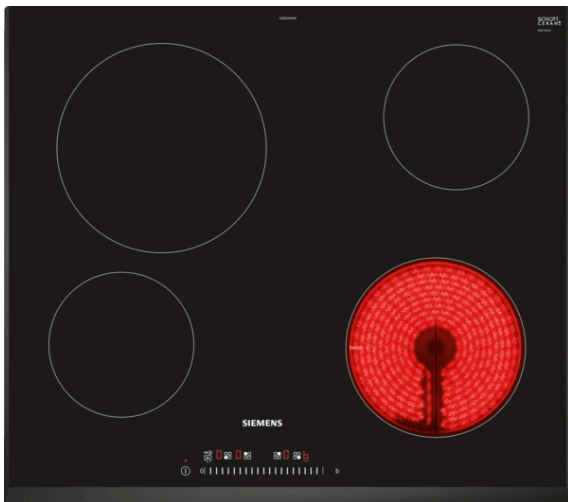

**iQ100, Glasskeramisk platetopp, 60 cm, Sort, Overflatemontering uten ramme**  
**ET651FEN1E**

Stilren keramisk platetopp som øker gleden ved matlagingen og er enkel å rengjøre.

- ✓ Med touchSlider-funksjonen kan du stille inn temperaturen direkte på skalaen med ett enkelt fingertrykk.
- ✓ powerBoost – Varmer grytene på platetoppen din raskere, med opptil 20 % mer kraft.
- ✓ Med barnesikring sperres alle kokesoner mot uønsket bruk.

##### Fleksibilitet

- 60 cm: plass til 4 panner eller kjeler.
- Kokesone foran venstre: 145 mm, 1.2 kW
- Kokesone bak venstre: 210 mm, 2.2 kW
- Kokesone bak høyre: 145 mm, 1.2 kW
- Kokesone foran høyre: 180 mm, 2 kW (maks. effekt 2.3 kW)