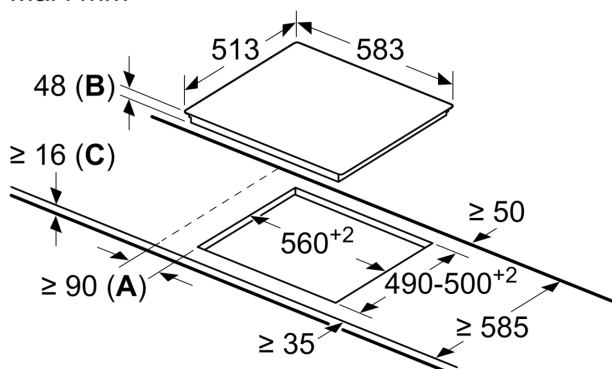

#### Teknisk data

Produktnavn/-familie: ..... Kokesone  
glasskeramikk  
Design: ..... Innbygging  
Energiforbruk: ..... Elektrisk  
Antall soner/plater som kan brukes samtidig: ..... 4  
Nisjemål (H x B x D): ..... 48 x 560-560 x 490-500 mm  
Bredde: ..... 583 mm  
Mål: ..... 48 x 583 x 513 mm  
Emballasjemål (H x B x D): ..... 100 x 750 x 590 mm  
Vekt: ..... 8.0 kg  
Bruttovekt: ..... 8.3 kg  
Restvarmeindikator: ..... Separat  
Plassering av kontrollpanelet: ..... Front  
Materiale på overflaten: ..... Glasskeramikk  
Farge overflate: ..... Sort, rustfritt stål  
Fargen på rammen: ..... rustfritt stål  
Lengden på strømledningen: ..... 130.0 cm  
EAN-kode: ..... 4242003614235  
Spennning: ..... 220-240 V  
Frekvens: ..... 50; 60 Hz

**iQ100, Glasskeramisk platetopp,  
60 cm, Sort, Overflatemontering  
med ramme  
ET645HE17X**

Måltegninger

Mål i mm

- A:** Minsteavstand mellom utskjæringen for platetoppen og veggen.
- B:** Utskjæringens dybde
- C:** Min. 20 hvis det skal bygges inn en stekeovn under, muligens enda mer; se plasskrav for stekeovnen.