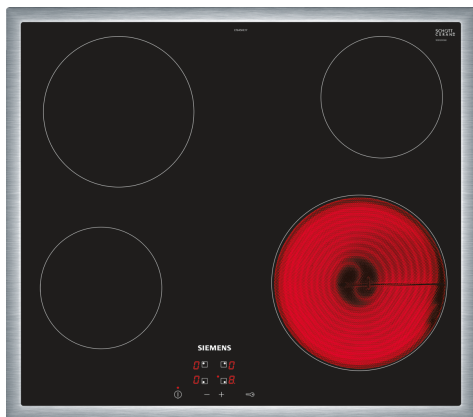

## iQ100, Glasskeramisk platetopp, 60 cm, Sort, Overflatemontering med ramme ET645HE17X

### Ekstra tilbehør

HZ9FE280 Stekepanne Ø 18 / 28 cm  
HZ9SE030 :

✓ Med barnesikring sperrer alle kokesoner mot uønsket bruk.