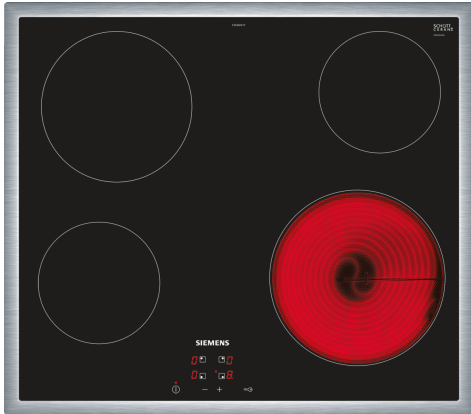

**iQ100, Glasskeramisk platetopp,
60 cm, Sort, Overflatemontering
med ramme
ET645HE17**

Ekstra tilbehør

- HZ32WA00 :
- HZ392617 Berøringsvern underside topp, touch
- HZ9FE280 Stekepanne Ø 18 / 28 cm
- HZ9SE030 :

Stilren keramisk platetopp som øker gleden ved matlagingen og er enkel å rengjøre.

✓ Med barnesikring sperres alle kokesoner mot uønsket bruk.

Beskrivelse

Teknisk data

Produktnavn-familie: Kokesone
glasskeramikk
Design: Innbygging
Energiforbruk: Elektrisk
Antall soner/plater som kan brukes samtidig: 4
Nisjemål (H x B x D): 48 x 560-560 x 490-500 mm
Apparatets bredde: 583 mm
Mål: 48 x 583 x 513 mm
Emballasjemål (H x B x D): 100 x 750 x 590 mm
Vekt: 7.9 kg
Bruttovekt: 8.7 kg
Restvarmeindikator: ja
Plassering av kontrollpanelet: Front
Materiale på overflaten: Glasskeramikk
Farge overflate: Sort, rustfritt stål
Fargen på rammen: rustfritt stål
EAN-kode: 4242003614624
Spenning: 220-240 V
Frekvens: 50; 60 Hz

**iQ100, Glasskeramisk platetopp,
60 cm, Sort, Overflatemontering
med ramme
ET645HE17**

Beskrivelse

- 60 cm: plass til 4 panner eller kjeler.

Fleksibilitet

- Kokesone foran venstre: 145 mm, 1.2 kW
- Kokesone bak venstre: 180 mm, 2 kW
- Kokesone bak høyre: 145 mm, 1.2 kW
- Kokesone foran høyre: 210 mm, 2.2 kW

Design

- Kantramme i rustfritt stål

Sikkerhet

- 2-trinns restvarmeindikator for hver kokesone: indikerer hvilke kokesoner fortsatt er varme.
- Barnesikring hindrer utilsiktet betjening
- Hovedbryter: slå av alle kokesoner ved å trykke på én knapp.
- Driftslamper: viser når platetoppen er i bruk
- Sikkerhetsutkobling: av sikkerhetsmessige grunner stopper oppvarmingen etter en forhåndsinnstilt tid uten interaksjon (kan tilpasses).