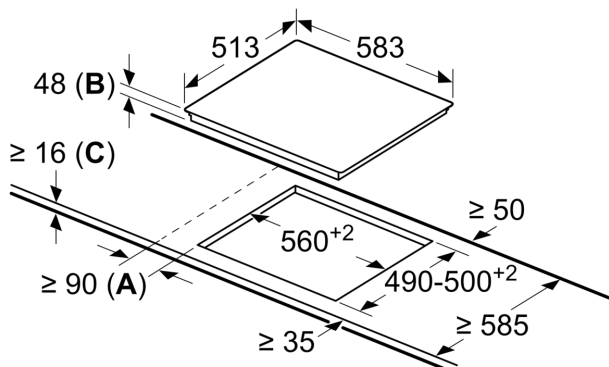

Design

- Kantramme i rustfritt stål

Sikkerhet

- 2-trinns restvarmeindikator for hver kokesone: indikerer hvilke kokesoner fortsatt er varme.
- Barnesikring hindrer utilsiktet betjening
- Hovedbryter: slå av alle kokesoner ved å trykke på én knapp.
- Driftslamper: viser når platetoppen er i bruk
- Sikkerhetsutkobling: av sikkerhetsmessige grunner stopper oppvarmingen etter en forhåndsinnstilt tid uten interaksjon (kan tilpasses).

Installasjon

- Dimensjoner (HxBxD mm): 48 x 583 x 513
- Nødvendig størrelse på nisjen til installasjon (HxBxD mm) : 48 x 560 x (490 - 500)

iQ100, Glasskeramisk platetopp,
60 cm, Sort, Overflatemontering
med ramme
ET645HE17

Måltegninger

Mål i mm

- A:** Minsteavstand mellom utskjæringen for platetoppen og veggen.
B: Utskjæringens dybde
C: Min. 20 hvis det skal bygges inn en stekeovn under, muligens enda mer; se plasskrav for stekeovnen.