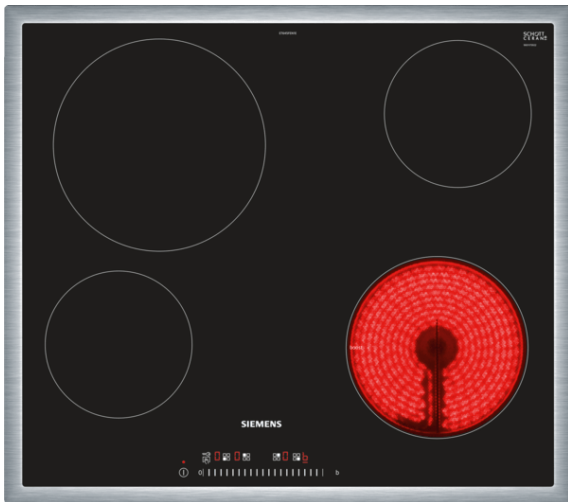

**iQ100, Glasskeramisk platetopp, 60 cm, sort  
ET645FEN1E**

Stilren Domino platetopp i glasskeramikk - fokuser på matlagingen, ikke rengjøringen etterpå.

- ✓ Med touchSlider-funksjonen kan du stille inn temperaturen direkte på skalaen med ett enkelt fingertrykk.
- ✓ Med barnesikring sperres alle kokesoner mot uønsket bruk.

##### Teknisk data

Produktnavn/-familie : Kokesone glasskeramikk  
 Konstruksjonstype : Bygg-inn  
 Energiforbruk : Elektrisk  
 Antall soner/plater som kan brukes samtidig : 4  
 Nisjemål i mm (H x B x D) : 48 x 560-560 x 490-500  
 Produktbredde (mm) : 583  
 Mål i mm (HxBxD) : 48 x 583 x 513  
 Emballasjemål (H x B x D) (mm) : 100 x 750 x 590  
 Nettovekt (kg) : 7,360  
 Bruttovekt (kg) : 8,2  
 Restvarmeindikator : Separat  
 Plassering av kontrollpanelet : Foran  
 Materiale på overflaten : Glasskeramikk  
 Farge overflate : sort, Stainless steel  
 Fargen på rammen : Stainless steel  
 Godkjennelse : CE, Eurasian, VDE  
 EAN-kode : 4242003762370  
 Tilkoblingseffekt (W) : 6900  
 Spenning (V) : 220-240  
 Frekvens (Hz) : 60; 50