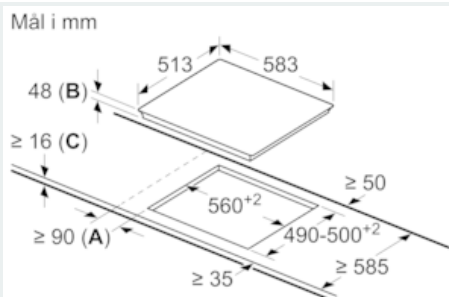

##### Spesifikasjoner

- 4 highSpeed kokesoner
- 17 stage 1,1.,2..9
- Digitalt funksjonsdisplay

##### Effekt og størrelse

iQ100, Glasskeramisk platetopp, 60  
cm, sort  
ET645FEN1E

Måltegninger

- A:** Minsteavstand mellom utskjæringen for platetoppen og veggen.  
**B:** Utskjæringens dybde  
**C:** Min. 20 hvis det skal bygges inn en stekeovn under, muligens enda mer; se plasskrav for stekeovnen.