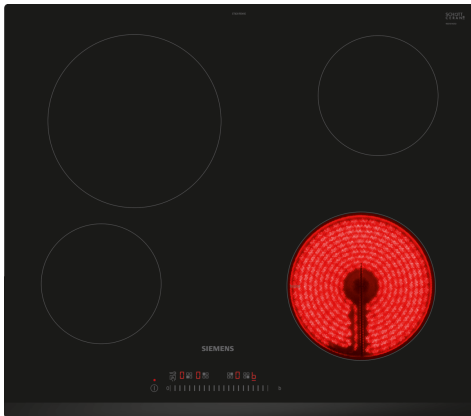

**iQ100, Glasskeramisk platetopp,
60 cm, Sort, Overflatemontering
uten ramme
ET631FEN1E**

Ekstra tilbehør

- HZ32WA00 :
- HZ390090 Wokpanne med lokk
- HZ392617 Berøringsvern underside topp, touch
- HZ9SE030 :

Stilren keramisk platetopp som øker gleden ved matlagingen og er enkel å rengjøre.

- ✓ Med touchSlider-funksjonen kan du stille inn temperaturen direkte på skalaen med ett enkelt fingertrykk.
- ✓ powerBoost – Varmer grytene på platetoppen din raskere, med opptil 20 % mer kraft.
- ✓ Med barnesikring sperres alle kokesoner mot uønsket bruk.

Beskrivelse

Teknisk data

Produktnavn/-familie: Kokesone
glasskeramikk
Design:Innbygging
Energiforbruk:Elektrisk
Antall soner/plater som kan brukes samtidig:4
Nisjemål (H x B x D): 45 x 560-560 x 490-500 mm
Apparatets bredde: 592 mm
Mål:45 x 592 x 522 mm
Emballasjemål (H x B x D): 100 x 750 x 590 mm
Vekt: 7.6 kg
Bruttovekt: 8.3 kg
Restvarmeindikator: ja
Plassering av kontrollpanelet: Front
Materiale på overflaten: Glasskeramikk
Farge overflate: Sort
EAN-kode: 4242003898338
Spenning: 220-240 V
Frekvens: 50; 60 Hz

**iQ100, Glasskeramisk platetopp,
60 cm, Sort, Overflatemontering
uten ramme
ET631FEN1E**

Beskrivelse

- 60 cm: plass til 4 panner eller kjeler.

Fleksibilitet

- Kokesone foran venstre: 145 mm, 1.2 kW
- Kokesone bak venstre: 210 mm, 2.2 kW
- Kokesone bak høyre: 145 mm, 1.2 kW
- Kokesone foran høyre: 180 mm, 2 kW (maks. effekt 2.3 kW)