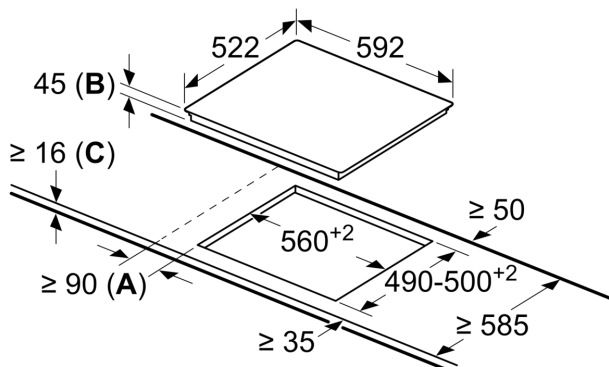

Beskrivelse

Teknisk data

Produktnavn/-familie: Kokesone
glasskeramikk
Design:Innbygging
Energiforbruk:Elektrisk
Antall soner/plater som kan brukes samtidig:4
Nisjemål (H x B x D): 45 x 560-560 x 490-500 mm
Apparatets bredde: 592 mm
Mål:45 x 592 x 522 mm
Emballasjemål (H x B x D): 100 x 750 x 590 mm
Vekt: 7.6 kg
Bruttovekt: 8.3 kg
Restvarmeindikator: ja
Plassering av kontrollpanelet: Front
Materiale på overflaten: Glasskeramikk
Farge overflate: Sort
EAN-kode: 4242003898338
Spenning: 220-240 V
Frekvens: 50; 60 Hz

Installasjon

- Dimensjoner (HxBxD mm): 45 x 592 x 522
- Nødvendig størrelse på nisjen til installasjon (HxBxD mm) : 45 x 560 x (490 - 500)
- Min. tykkelse på benkeplaten: 16 mm
- Connected load: 6900 W

iQ100, Glasskeramisk platetopp,
60 cm, Sort, Overflatemontering
uten ramme
ET631FEN1E

Måltegninger

Mål i mm

- A:** Minsteavstand mellom utskjæringen for platetoppen og veggen.
B: Utskjæringens dybde
C: Min. 20 hvis det skal bygges inn en stekeovn under, muligens enda mer; se plasskrav for stekeovnen.