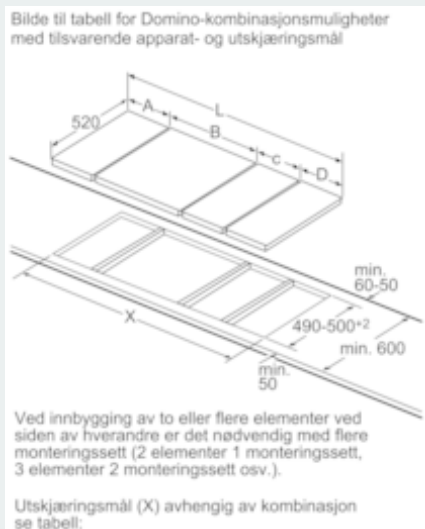

iQ500, Domino grill, 30 cm ET375FUB1E

Måltegninger

iQ500, Domino grill, 30 cm ET375FUB1E

Måltegninger

Mål i mm
Domino-kombinasjoner med tilsvarende apparat-
og utskjæringsmål

Breddetype: 30 40 60 70 80 90
Apparatbredde: 302 392 602 710 812 912

	A	B	C	D	L	X
2x30	302	302	-	-	604	572
1x30, 1x40	302	392	-	-	694	662
1x30, 1x60	302	602	-	-	904	872
1x30, 1x70*	302	710	-	-	1012	980
1x30, 1x80	302	812	-	-	1114	1082
1x30, 1x90	302	912	-	-	1214	1182
2x40	392	392	-	-	784	752
1x40, 1x60	392	602	-	-	994	962
1x40, 1x70*	392	710	-	-	1102	1070
1x40, 1x80	392	812	-	-	1204	1172
1x40, 1x90	392	912	-	-	1304	1272
3x30	302	302	302	-	906	874
2x30, 1x40	302	302	392	-	996	964
2x30, 1x60	302	302	602	-	1206	1174
2x30, 1x70*	302	302	710	-	1314	1282
2x30, 1x80	302	302	812	-	1416	1384
2x30, 1x90	302	302	912	-	1516	1484
1x30, 2x40	302	392	392	-	1086	1054
1x30, 1x40, 1x60	302	392	602	-	1296	1264
1x30, 1x40, 1x70*	302	392	710	-	1404	1372
1x30, 1x40, 1x80	302	392	812	-	1506	1474
1x30, 1x40, 1x90	302	392	912	-	1606	1574
3x40	392	392	392	-	1176	1144
2x40, 1x60	392	392	602	-	1386	1354
4x30	302	302	302	302	1208	1176
3x30, 1x40	302	302	302	392	1298	1266
2x30, 2x40	302	302	392	392	1388	1356
1x30, 3x40	302	392	392	392	1478	1446
1x30, 1x75	302	750	-	-	1052	1016
1x40, 1x75	392	750	-	-	1142	1106
2x30, 1x75	302	302	750	-	1318	1282
1x30, 1x40, 1x75	302	392	750	-	1418	1382