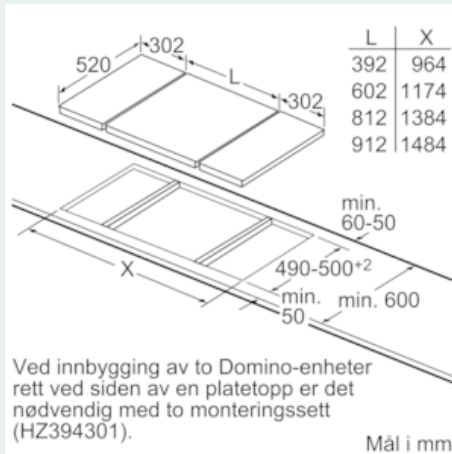

Beskrivelse

Teknisk data

Produktnavn/-familie : Vario/Domino lavagrill
 Konstruksjonstype : Bygg-inn
 Energiforbruk : Elektrisk
 Kontrolltype : Elektronisk
 Materiale grill : Støpejern
 Nisjemål i mm (H x B x D) : 236 x x
 Produktbredde (mm) : 302
 Mål i mm (HxBxD) : 236 x 302 x 520
 Emballasjemål (H x B x D) (mm) : 280 x 385 x 610
 Nettovekt (kg) : 12,638
 Bruttovekt (kg) : 14,6
 Restvarmeindikator : Separat
 Plassering av kontrollpanelet : Foran
 Materialet på overflaten : Støpejern
 Farge overflate : børstet aluminium, sort
 Godkjennelse : Australia Standards, CE, Eurasian, Ukraine, VDE
 Lengden på strømløslinjen (cm) : 100
 EAN-kode : 4242003687635
 Tilkoblingseffekt (W) : 2400
 Sikring (A) : 13
 Spenning (V) : 220-240
 Frekvens (Hz) : 50; 60

iQ500, Domino grill, 30 cm ET375FUB1E

Beskrivelse

Komfort

- touchSlider betjening

Spesifikasjoner

- Varselur
- 17 effekttrinn
- 1 keramisk dekkplate
- Tappekran
- Beholder i stål, for bruk med lavasteiner eller vann
- Barnesikring hindrer utilsiktet betjening

Installasjon

- Kan kombineres med Dominoserien og andre topper i samme design

iQ500, Domino grill, 30 cm ET375FUB1E

Måltegninger

iQ500, Domino grill, 30 cm ET375FUB1E

Måltegninger

Mål i mm
Domino-kombinasjoner med tilsvarende apparat-
og utskjæringsmål