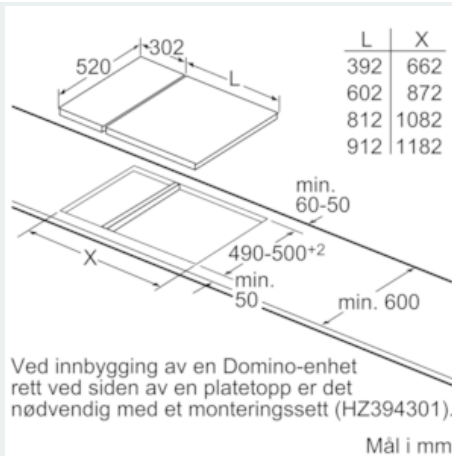

iQ500, Domino grill, 30 cm ET375FUB1E

Måltegninger

iQ500, Domino grill, 30 cm ET375FUB1E

Måltegninger

Mål i mm
Domino-kombinasjoner med tilsvarende apparat-
og utskjæringsmål

Breddetype: 30 40 60 70 80 90
Apparatbredde: 302 392 602 710 812 912

	A	B	C	D	L	X
2x30	302	302	-	-	604	572
1x30, 1x40	302	392	-	-	694	662
1x30, 1x60	302	602	-	-	904	872
1x30, 1x70*	302	710	-	-	1012	980
1x30, 1x80	302	812	-	-	1114	1082
1x30, 1x90	302	912	-	-	1214	1182
2x40	392	392	-	-	784	752
1x40, 1x60	392	602	-	-	994	962
1x40, 1x70*	392	710	-	-	1102	1070
1x40, 1x80	392	812	-	-	1204	1172
1x40, 1x90	392	912	-	-	1304	1272
3x30	302	302	302	-	906	874
2x30, 1x40	302	302	392	-	996	964
2x30, 1x60	302	302	602	-	1206	1174
2x30, 1x70*	302	302	710	-	1314	1282
2x30, 1x80	302	302	812	-	1416	1384
2x30, 1x90	302	302	912	-	1516	1484
1x30, 2x40	302	392	392	-	1086	1054
1x30, 1x40, 1x60	302	392	602	-	1296	1264
1x30, 1x40, 1x70*	302	392	710	-	1404	1372
1x30, 1x40, 1x80	302	392	812	-	1506	1474
1x30, 1x40, 1x90	302	392	912	-	1606	1574
3x40	392	392	392	-	1176	1144
2x40, 1x60	392	392	602	-	1386	1354
4x30	302	302	302	302	1208	1176
3x30, 1x40	302	302	302	392	1298	1266
2x30, 2x40	302	302	392	392	1388	1356
1x30, 3x40	302	392	392	392	1478	1446
1x30, 1x75	302	750	-	-	1052	1016
1x40, 1x75	392	750	-	-	1142	1106
2x30, 1x75	302	302	750	-	1318	1282
1x30, 1x40, 1x75	302	392	750	-	1418	1382