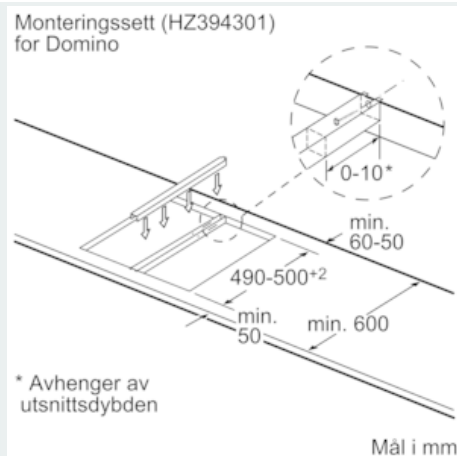

Beskrivelse

Teknisk data

Produktnavn/-familie : Vario/Domino lavagrill
 Konstruksjonstype : Bygg-inn
 Energiforbruk : Elektrisk
 Kontrolltype : Elektronisk
 Materiale grill : Støpejern
 Nisjemål i mm (H x B x D) : 236 x x
 Produktbredde (mm) : 302
 Mål i mm (HxBxD) : 236 x 302 x 520
 Emballasjemål (H x B x D) (mm) : 280 x 385 x 610
 Nettovekt (kg) : 12,638
 Bruttovekt (kg) : 14,6
 Restvarmeindikator : Separat
 Plassering av kontrollpanelet : Foran
 Materialet på overflaten : Støpejern
 Farge overflate : børstet aluminium, sort
 Godkjennelse : Australia Standards, CE, Eurasian, Ukraine, VDE
 Lengden på strømløslinjen (cm) : 100
 EAN-kode : 4242003687635
 Tilkoblingseffekt (W) : 2400
 Sikring (A) : 13
 Spenning (V) : 220-240
 Frekvens (Hz) : 50; 60

iQ500, Domino grill, 30 cm ET375FUB1E

Beskrivelse

Komfort

- touchSlider betjening

Spesifikasjoner

- Varselur
- 17 effekttrinn
- 1 keramisk dekkplate
- Tappekran
- Beholder i stål, for bruk med lavasteiner eller vann
- Barnesikring hindrer utilsiktet betjening

Installasjon

- Kan kombineres med Dominoserien og andre topper i samme design

iQ500, Domino grill, 30 cm ET375FUB1E

Måltegninger

iQ500, Domino grill, 30 cm ET375FUB1E

Måltegninger

Mål i mm
Domino-kombinasjoner med tilsvarende apparat-
og utskjæringsmål