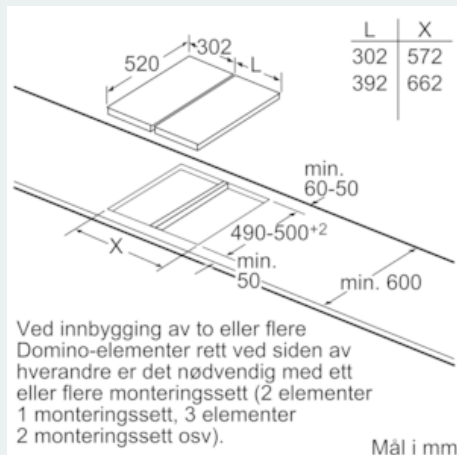

iQ500, Domino grill, 30 cm ET375FUB1E

Måltegninger

iQ500, Domino grill, 30 cm ET375FUB1E

Måltegninger

Mål i mm
Domino-kombinasjoner med tilsvarende apparat-
og utskjæringsmål

Breddetype: 30 40 60 70 80 90
Apparatbredde: 302 392 602 710 812 912

	A	B	C	D	L	X
2x30	302	302	-	-	604	572
1x30, 1x40	302	392	-	-	694	662
1x30, 1x60	302	602	-	-	904	872
1x30, 1x70*	302	710	-	-	1012	980
1x30, 1x80	302	812	-	-	1114	1082
1x30, 1x90	302	912	-	-	1214	1182
2x40	392	392	-	-	784	752
1x40, 1x60	392	602	-	-	994	962
1x40, 1x70*	392	710	-	-	1102	1070
1x40, 1x80	392	812	-	-	1204	1172
1x40, 1x90	392	912	-	-	1304	1272
3x30	302	302	302	-	906	874
2x30, 1x40	302	302	392	-	996	964
2x30, 1x60	302	302	602	-	1206	1174
2x30, 1x70*	302	302	710	-	1314	1282
2x30, 1x80	302	302	812	-	1416	1384
2x30, 1x90	302	302	912	-	1516	1484
1x30, 2x40	302	392	392	-	1086	1054
1x30, 1x40, 1x60	302	392	602	-	1296	1264
1x30, 1x40, 1x70*	302	392	710	-	1404	1372
1x30, 1x40, 1x80	302	392	812	-	1506	1474
1x30, 1x40, 1x90	302	392	912	-	1606	1574
3x40	392	392	392	-	1176	1144
2x40, 1x60	392	392	602	-	1386	1354
4x30	302	302	302	302	1208	1176
3x30, 1x40	302	302	302	392	1298	1266
2x30, 2x40	302	302	392	392	1388	1356
1x30, 3x40	302	392	392	392	1478	1446
1x30, 1x75	302	750	-	-	1052	1016
1x40, 1x75	392	750	-	-	1142	1106
2x30, 1x75	302	302	750	-	1318	1282
1x30, 1x40, 1x75	302	392	750	-	1418	1382