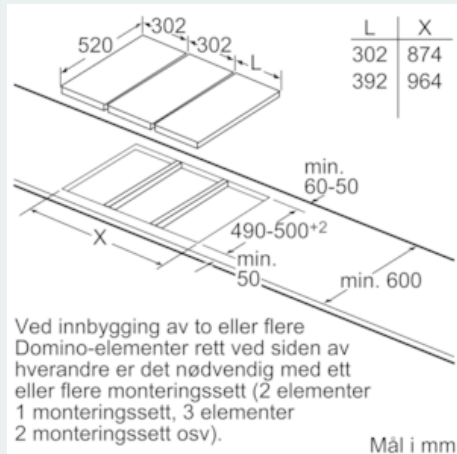

iQ500, Domino grill, 30 cm ET375FUB1E

Måltegninger

iQ500, Domino grill, 30 cm ET375FUB1E

Måltegninger

Mål i mm
Domino-kombinasjoner med tilsvarende apparat-
og utskjæringsmål

Breddetype: 30 40 60 70 80 90
Apparatbredde: 302 392 602 710 812 912

	A	B	C	D	L	X
2x30	302	302	-	-	604	572
1x30, 1x40	302	392	-	-	694	662
1x30, 1x60	302	602	-	-	904	872
1x30, 1x70*	302	710	-	-	1012	980
1x30, 1x80	302	812	-	-	1114	1082
1x30, 1x90	302	912	-	-	1214	1182
2x40	392	392	-	-	784	752
1x40, 1x60	392	602	-	-	994	962
1x40, 1x70*	392	710	-	-	1102	1070
1x40, 1x80	392	812	-	-	1204	1172
1x40, 1x90	392	912	-	-	1304	1272
3x30	302	302	302	-	906	874
2x30, 1x40	302	302	392	-	996	964
2x30, 1x60	302	302	602	-	1206	1174
2x30, 1x70*	302	302	710	-	1314	1282
2x30, 1x80	302	302	812	-	1416	1384
2x30, 1x90	302	302	912	-	1516	1484
1x30, 2x40	302	392	392	-	1086	1054
1x30, 1x40, 1x60	302	392	602	-	1296	1264
1x30, 1x40, 1x70*	302	392	710	-	1404	1372
1x30, 1x40, 1x80	302	392	812	-	1506	1474
1x30, 1x40, 1x90	302	392	912	-	1606	1574
3x40	392	392	392	-	1176	1144
2x40, 1x60	392	392	602	-	1386	1354
4x30	302	302	302	302	1208	1176
3x30, 1x40	302	302	302	392	1298	1266
2x30, 2x40	302	302	392	392	1388	1356
1x30, 3x40	302	392	392	392	1478	1446
1x30, 1x75	302	750	-	-	1052	1016
1x40, 1x75	392	750	-	-	1142	1106
2x30, 1x75	302	302	750	-	1318	1282
1x30, 1x40, 1x75	302	392	750	-	1418	1382