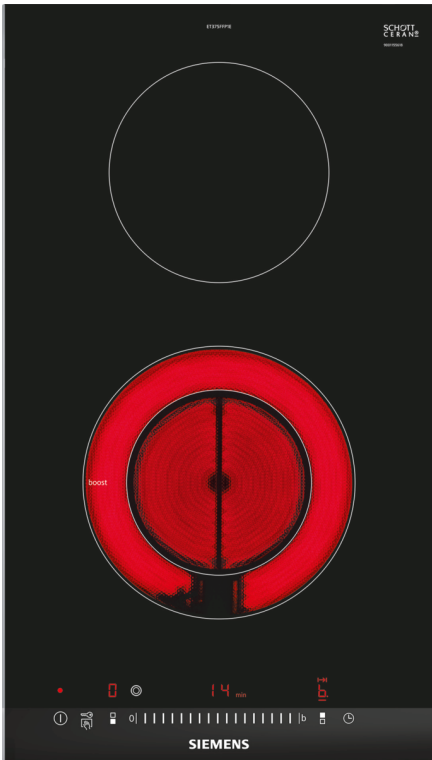

**iQ300, Domino-platetopp,
keramisk, 30 cm, Sort,
Overflatemontering med ramme
ET375FFP1E**

Ekstra tilbehør

- HZ32WA00 :
- HZ390090 Wokpanne med lokk
- HZ394301 Sammenbindingslist for dominotopper

Stilren keramisk Domino platetopp som kan fint kombineres med andre Domino topper for matlaging uten grenser.

- ✓ Den 30 cm brede toppen er perfekt i kombinasjon med Domino- eller comfortDesign-toppene.
- ✓ Med touchSlider-funksjonen kan du stille inn temperaturen direkte på skalaen med ett enkelt fingertrykk.
- ✓ powerBoost – Varmer grytene på platetoppen din raskere, med opptil 20 % mer kraft.
- ✓ Timer med stoppefunksjon slår av kokesonen når den angitte tiden har gått ut.
- ✓ Med barnesikring sperres alle kokesoner mot uønsket bruk.

**iQ300, Domino-platetopp,
keramisk, 30 cm, Sort,
Overflatemontering med ramme
ET375FFP1E**

Beskrivelse

Fleksibilitet

- 30 cm: plass til 2 panner eller kjeler.
- Utvidbar stekesone: bruk vanlige eller større kokekar på den utvidbare kokesonen.
- Kokesone senter: 180 mm, 120 mm, 2 kW (maks. effekt 2.3 kW)
- Kokesone senter bak: 145 mm, 1.2 kW