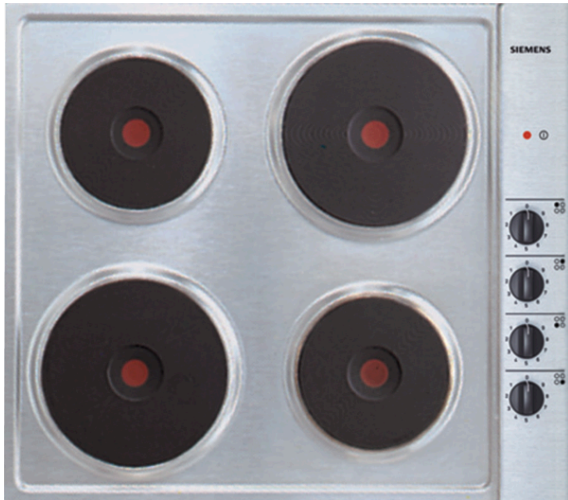

iQ100, Glasskeramisk platetopp, 60 cm, Autark betjening ET130501

60 cm platetopp i rustfritt stål med fire klassiske elektriske kokesoner.

- ✓ Enkel betjening med fire brytere på oversiden.
- ✓ Ekstra sikkerhet med indikasjonslampe.

Beskrivelse

Teknisk data

Produktnavn/-familie : Kokesone masseplate
Konstruksjonstype : Bygg-inn
Energiforbruk : Elektrisk
Antall soner/plater som kan brukes samtidig : 4
Nisjemål i mm (H x B x D) : 45 x 560-560 x 490-490
Produktbredde (mm) : 580
Mål i mm (HxBxD) : 45 x 580 x 510
Emballasjemål (H x B x D) (mm) : 115 x 650 x 580
Nettvekt (kg) : 10,949
Bruttovekt (kg) : 12,0
Restvarmeindikator : uten
Plassering av kontrollpanelet : Høyre
Materiale på overflaten : Rustfritt stål
Farge overflate : edelstål
Godkjennelse : AENOR, CE
Lengden på strømlødingen (cm) : 100
EAN-kode : 4242003312810
Tilkoblingseffekt (W) : 7000
Sikring (A) : 25
Spenning (V) : 230
Frekvens (Hz) : 50

**iQ100, Glasskeramisk platetopp, 60
cm, Autark betjening
ET130501**

Beskrivelse

Design

- Krom-nikkel-stål 18/10, glatt
- Betjening via brytere
- Bryterbetjening

Soner og plater

- 4 trinnløst regulerbare hurtigplater