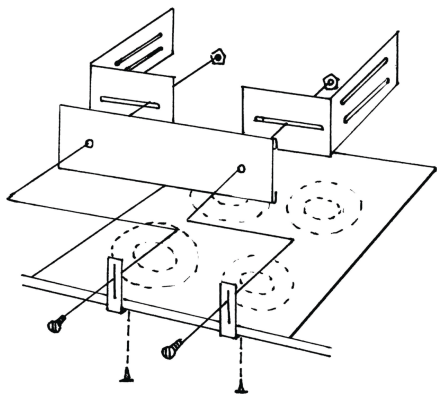

Bekyttelse til komfyr ET10600SK

Beskrivelse

Teknisk data

Emballasjemål (H x B x D): 350 x 540 x 140 mm
Pallmål (cm): 180.0 x 80.0 x 120.0
Antall enheter per pall: 60
Vekt: 1.7 kg
Bruttovekt: 2.0 kg
EAN-kode: 7330374106002