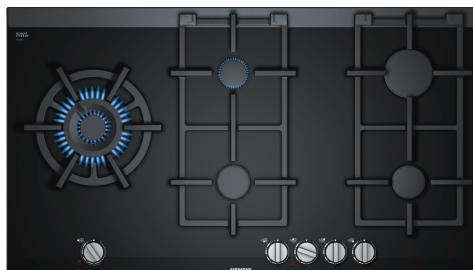

iQ700, Gasstopp, 90 cm, Glasskeramikk, Sort ER9A6SD70

Ekstra tilbehør

HZ298105	Simmer plate
HZ298114	Holder for små kjeler

Gass-platetopp med stepFlame-teknologi: ni trinn for eksakt kontroll over blusset.

- ✓ stepFlame Technology – Presis flammekontroll med ni ulike nivåinnstillinger.
- ✓ Dobbel wok-brenner 6 kW – Gå fra småkoking til steking på én og samme brenner.
- ✓ Oppvaskmaskinsikre grytestøtter - Bruk mindre tid på å rengjøre platetoppen.
- ✓ Høy kvalitet materialer og utførelse - enkel grytestøtte i støpejern.
- ✓ Klar for biometan – Gi kraft til gasskoketoppen din med fornybar biometangass.

Beskrivelse

Teknisk data

Produktnavn/-familie: Gass-bryterpanel
 Design: Innbygging
 Energiforbruk: Gass
 Antall soner/plater som kan brukes samtidig:5
 Type betjening: Sverdbryter
 Nisjemål (H x B x D): 45 x 850-852 x 490-502 mm
 Bredde:912 mm
 Mål:59 x 912 x 520 mm
 Emballasjemål (H x B x D): 165 x 1116 x 659 mm
 Vekt: 18.4 kg
 Bruttovekt: 20.8 kg
 Restvarmeindikator: Separat
 Plassering av kontrollpanelet: Front
 Materiale på overflaten: Glasskeramikk
 Farge overflate:Sort, børstet aluminium
 Fargen på rammen: Sort
 Lengden på strømledningen: 150.0 cm
 EAN-kode: 4242003742846
 Gasseffekt:13700 W
 Sikring:3 A
 Spenning:220-240 V
 Frekvens: 50; 60 Hz

iQ700, Gasstopp, 90 cm, Glasskeramikk, Sort ER9A6SD70

Beskrivelse

Design

- Glasskeramisk overflate, sort
- comfortDesign, børstet aluminium
- Kjeleholder i støpejern med gummiføtter
- Flatbrennerdesign: elegant design med færre deler