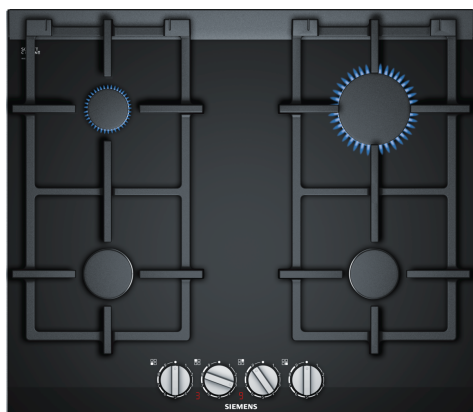

iQ700, Gasstopp, 60 cm, Glasskeramikk, Sort ER6A6PD70

Ekstra tilbehør

HZ298105	Simmer plate
HZ298114	Holder for små kjeler

Gass-platetopp med stepFlame-teknologi: ni trinn for eksakt kontroll over blusset.

Beskrivelse

Teknisk data

Produktnavn/familie: Gass-bryterpanel
 Design: Innbygging
 Energiforbruk: Gass
 Antall soner/plater som kan brukes samtidig:4
 Type betjening: Sverdbryter
 Nisjemål (H x B x D): 45 x 560-562 x 490-502 mm
 Bredde: 602 mm
 Mål: 47 x 602 x 520 mm
 Emballasjemål (H x B x D): 165 x 677 x 579 mm
 Vekt: 11.3 kg
 Bruttovekt: 12.5 kg
 Restvarmeindikator: Separat
 Plassering av kontrollpanelet: Front
 Materiale på overflaten: Glasskeramikk
 Farge overflate:Sort, børstet aluminium
 Fargen på rammen: Sort
 Lengden på strømledningen: 100.0 cm
 EAN-kode: 4242003742754
 Gasseffekt:7700 W
 Sikring:3 A
 Spenning:220-240 V
 Frekvens: 60; 50 Hz

iQ700, Gasstopp, 60 cm, Glasskeramikk, Sort ER6A6PD70

Beskrivelse

Design

- Glasskeramisk overflate, sort
- comfortDesign, børstet aluminium
- Kjeleholder i støpejern med gummiføtter
- Flatbrennerdesign: elegant design med færre deler

Komfort

- stepFlame-teknologi: juster flammen nøyaktig i ni definerte og repeterbare nivåer.
- Digitalt funksjonsdisplay: se valgt effektnivå og restvarme.
- Grytestøtte kan vaskes i oppvaskmaskin.
- Sverdbryter: direkte tilgang til brytere foran med bra grep for engel håndtering.
- Enhåndstening: bare trykk og vri på bryteren for å tenne flammen.