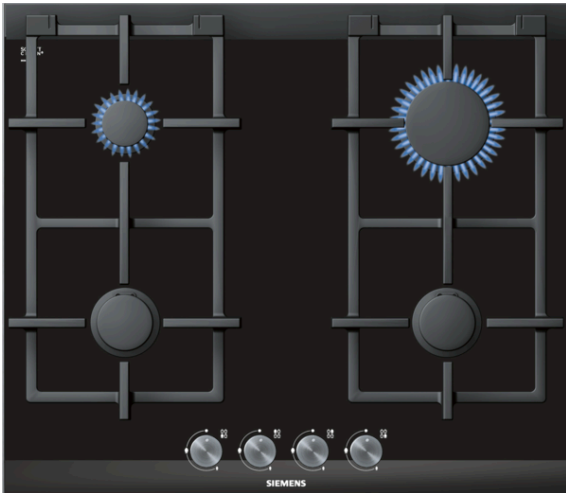

iQ700, Gasstopp, 60 cm, sort ER626PB70E

Gasstopp med varmebestandig overflate av glasskeramikk og enkel rengjøring.

- ✓ Lett å rengjøre på grunn av maskinvaskbare grytestøtter.
- ✓ Grytestøtte i støpejern: kvalitet i materialer og utførelse.
- ✓ Designbrenner – ekstra glatt sammenlignet med vanlige brennere.

Beskrivelse

Teknisk data

Produktnavn/-familie : Gass-bryterpanel
 Konstruksjonstype : Bygg-inn
 Energiforbruk : Gass
 Antall soner/plater som kan brukes samtidig : 4
 Nisjemål i mm (H x B x D) : 45 x 560-560 x 490-490
 Produktbredde (mm) : 602
 Mål i mm (HxBxD) : 45 x 602 x 520
 Emballasjemål (H x B x D) (mm) : 165 x 680 x 585
 Nettvekt (kg) : 11,123
 Bruttvekt (kg) : 12,0
 Restvarmeindikator : uten
 Plassering av kontrollpanelet : Foran
 Materiale på overflaten : Glasskeramikk
 Farge overflate : rustfritt stål, sort
 Fargen på rammen : rustfritt stål, sort
 Godkjennelse : CE
 Lengden på strømledningen (cm) : 100
 EAN-kode : 4242003601372
 Tilkoblingseffekt (W) : 1
 Gasseffekt (W) : 7700
 Sikring (A) : 3
 Spenning (V) : 220-240
 Frekvens (Hz) : 60; 50

iQ700, Gasstopp, 60 cm, sort ER626PB70E

Beskrivelse

Komfort

- Enhåndstening

Profesjonell utrustning

- Kjeleholder i støpejern med gummiføtter
- Gryteristene kan vaskes i oppvaskmaskin

Spesifikasjoner

- 4 gassbrennere
- 1 kraft-, 2 normal-, 1 sparebrenner
- Foran til venstre: Normalbrenner opp til 1.9 kW (avhengig av type gass)
- Foran til høyre: Normalbrenner opp til 1.9 kW (avhengig av type gass)
- Bak til venstre: Sparebrenner opp til 1.1 kW (avhengig av type gass)
- Bak til høyre: Kraftbrenner opp til 2.8 kW (avhengig av type gass)
- Termoelektrisk tennsikring

Design

- Glasskeramisk
- Sylinderbrytere

Installasjon

- Kan kombineres med Dominoserien og alle platetopper med ComfortDesign

Teknisk informasjon

- Levert for jordgass (20 mbar)
- Godkjent for bygass. Dyser bestilles separat som reservedel.