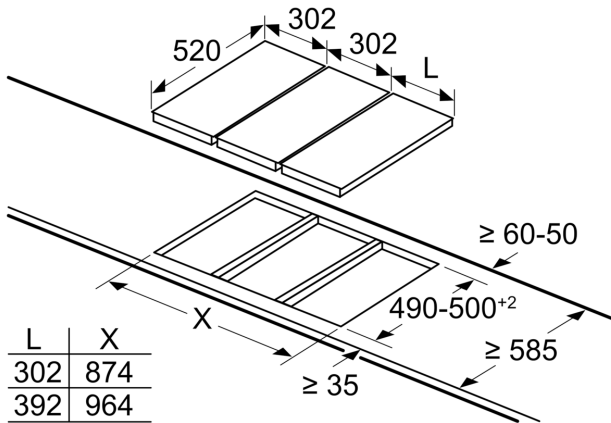

iQ700, Domino-platetopp, gass,
30 cm, Glasskeramikk, Sort
ER3A6BD70

Måltegninger

measurements in mm

L	X
392	964
602	1174
812	1384
912	1484

When installing two Domino units right next to a hob, two assembly kits (HZ394301) are required.

measurements in mm

L	X
392	662
602	872
812	1082
912	1182

When installing a Domino unit right next to a hob, an assembly kit (HZ394301) is required.

measurements in mm

L	X
302	874
392	964

When installing two or more Domino units side-by-side, one or more assembly kits are required (2 units = 1 assembly kit, 3 units = 2 assembly kits, etc.).

measurements in mm Assembly kit (HZ394301) for Domino

B: Dependent on the cut-out depth

Mål i mm
Domino-kombinasjoner med tilsvarende apparat- og utskjæringsmål

Breddetype:	30	40	60	70	80	90
Apparatbredder:	302	392	602	710	812	912
	A	B	C	D	L	X
2x30	302	302	-	-	604	572
1x30, 1x40	302	392	-	-	694	662
1x30, 1x60	302	602	-	-	904	872
1x30, 1x70*	302	710	-	-	1012	980
1x30, 1x80	302	812	-	-	1114	1082
1x30, 1x90	302	912	-	-	1214	1182
2x40	392	392	-	-	784	752
1x40, 1x60	392	602	-	-	994	962
1x40, 1x70*	392	710	-	-	1102	1070
1x40, 1x80	392	812	-	-	1204	1172
1x40, 1x90	392	912	-	-	1304	1272
3x30	302	302	302	-	906	874
2x30, 1x40	302	302	392	-	996	964
2x30, 1x60	302	302	602	-	1206	1174
2x30, 1x70*	302	302	710	-	1314	1282
2x30, 1x80	302	302	812	-	1416	1384
2x30, 1x90	302	302	912	-	1516	1484
1x30, 2x40	302	392	392	-	1086	1054
1x30, 1x40, 1x60	302	392	602	-	1296	1264
1x30, 1x40, 1x70*	302	392	710	-	1404	1372
1x30, 1x40, 1x80	302	392	812	-	1506	1474
1x30, 1x40, 1x90	302	392	912	-	1606	1574
3x40	392	392	392	-	1176	1144
2x40, 1x60	392	392	602	-	1386	1354
4x30	302	302	302	302	1208	1176
3x30, 1x40	302	302	302	392	1298	1266
2x30, 2x40	302	302	392	392	1388	1356
1x30, 3x40	302	392	392	392	1478	1446
1x30, 1x75	302	750	-	-	1052	1016
1x40, 1x75	392	750	-	-	1142	1106
2x30, 1x75	302	302	750	-	1354	1318
1x30, 1x40, 1x75	302	392	750	-	1444	1408