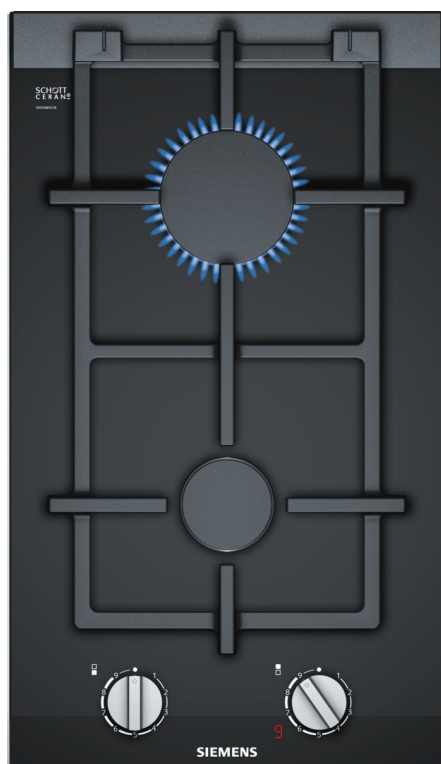

iQ700, Domino-platetopp, gass, 30 cm, Glasskeramikk, Sort ER3A6BD70

Ekstra tilbehør

HZ298105	Simmer plate
HZ298114	Holder for små kjeler
HZ394301	Sammenbindingslist for dominotopper

Gass-platetopp med stepFlame-teknologi: ni trinn for eksakt kontroll over blusset.

Beskrivelse

Teknisk data

Produktnavn/-familie:	Vario/Domino gass-bryterpanel
Produktnavn/-familie:	Vario/Domino gass-bryterpanel
Design:	Innbygging
Design:	Innbygging
Energiforbruk:	Gass
Energiforbruk:	Gass
Antall soner/plater som kan brukes samtidig:	2
Antall soner/plater som kan brukes samtidig:	2
Nisjemål (H x B x D):	45 x 270 x 490-500 mm
Nisjemål (H x B x D):	45 x 270 x 490-500 mm
Bredde:	302 mm
Bredde:	302 mm
Mål:	47 x 302 x 520 mm
Mål:	47 x 302 x 520 mm
Emballasjemål (H x B x D):	185 x 385 x 578 mm
Emballasjemål (H x B x D):	185 x 385 x 578 mm
Vekt:	6.1 kg
Vekt:	6.1 kg
Bruttovekt:	7.0 kg
Bruttovekt:	7.0 kg
Restvarmeindikator:	Separat
Restvarmeindikator:	Separat
Plassering av kontrollpanelet:	Front
Plassering av kontrollpanelet:	Front
Materiale på overflaten:	Glasskeramikk
Materiale på overflaten:	Glasskeramikk
Farge overflate:	Sort, børstet aluminium
Farge overflate:	Sort, børstet aluminium
Fargen på rammen:	Sort
Fargen på rammen:	Sort
Lengden på strømledningen:	100.0 cm
Lengden på strømledningen:	100.0 cm
EAN-kode:	4242003742693
EAN-kode:	4242003742693
Gasseffekt:	4700 W
Gasseffekt:	4700 W
Sikring:	3 A
Sikring:	3 A
Spenning:	220-240 V
Spenning:	220-240 V
Frekvens:	60; 50 Hz
Frekvens:	60; 50 Hz

iQ700, Domino-platetopp, gass, 30 cm, Glasskeramikk, Sort ER3A6BD70

Beskrivelse

Design

- Glasskeramisk overflate, sort
- comfortDesign, børstet aluminium
- Kjeleholder i støpejern med gummiføtter
- Flatbrennerdesign: elegant design med færre deler