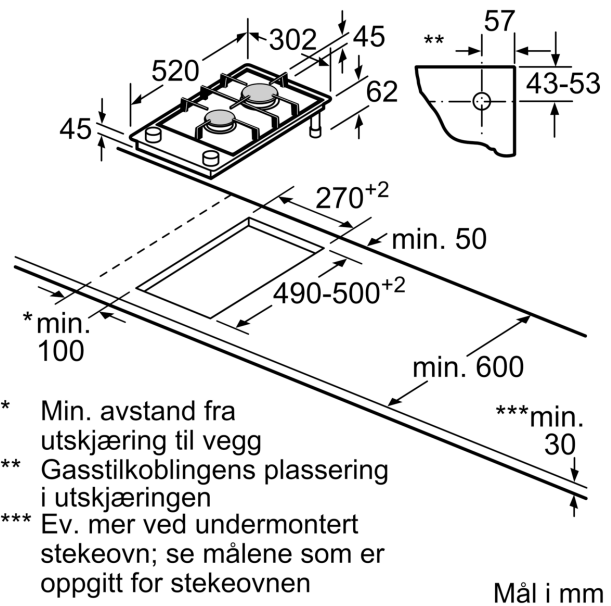

measurements in mm Assembly kit (HZ394301) for Domino

B: Dependent on the cut-out depth

Mål i mm
Domino-kombinasjoner med tilsvarende apparat- og utskjæringsmål

Breddetype:	30	40	60	70	80	90
Apparatbredder:	302	392	602	710	812	912
	A	B	C	D	L	X
2x30	302	302	-	-	604	572
1x30, 1x40	302	392	-	-	694	662
1x30, 1x60	302	602	-	-	904	872
1x30, 1x70*	302	710	-	-	1012	980
1x30, 1x80	302	812	-	-	1114	1082
1x30, 1x90	302	912	-	-	1214	1182
2x40	392	392	-	-	784	752
1x40, 1x60	392	602	-	-	994	962
1x40, 1x70*	392	710	-	-	1102	1070
1x40, 1x80	392	812	-	-	1204	1172
1x40, 1x90	392	912	-	-	1304	1272
3x30	302	302	302	-	906	874
2x30, 1x40	302	302	392	-	996	964
2x30, 1x60	302	302	602	-	1206	1174
2x30, 1x70*	302	302	710	-	1314	1282
2x30, 1x80	302	302	812	-	1416	1384
2x30, 1x90	302	302	912	-	1516	1484
1x30, 2x40	302	392	392	-	1086	1054
1x30, 1x40, 1x60	302	392	602	-	1296	1264
1x30, 1x40, 1x70*	302	392	710	-	1404	1372
1x30, 1x40, 1x80	302	392	812	-	1506	1474
1x30, 1x40, 1x90	302	392	912	-	1606	1574
3x40	392	392	392	-	1176	1144
2x40, 1x60	392	392	602	-	1386	1354
4x30	302	302	302	302	1208	1176
3x30, 1x40	302	302	302	392	1298	1266
2x30, 2x40	302	302	392	392	1388	1356
1x30, 3x40	302	392	392	392	1478	1446
1x30, 1x75	302	750	-	-	1052	1016
1x40, 1x75	392	750	-	-	1142	1106
2x30, 1x75	302	302	750	-	1354	1318
1x30, 1x40, 1x75	302	392	750	-	1444	1408

* Ikke mulig med 70 cm induksjonstopp

measurements in mm
Picture for the table Domino combination possibilities with corresponding devices and cutout dimensions

If two or more elements are installed right next to one another, one or several installation kits are required (2 elements 1 installation kit, 3 elements 2 installation kits, etc.).

Cutout dimension (X) depending on the combination see table:

- * Min. avstand fra utskjæring til vegg
- ** Gasstilkoblingens plassering i utskjæringen
- *** Ev. mer ved undermontert stekeovn; se målene som er oppgitt for stekeovnen