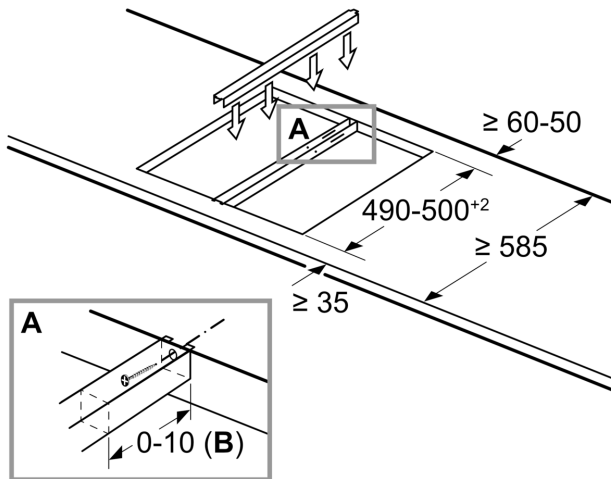

measurements in mm

L	X
392	662
602	872
812	1082
912	1182

When installing a Domino unit right next to a hob, an assembly kit (HZ394301) is required.

measurements in mm

L	X
302	874
392	964

When installing two or more Domino units side-by-side, one or more assembly kits are required (2 units = 1 assembly kit, 3 units = 2 assembly kits, etc.).

measurements in mm

L	X
302	572
392	662

When installing two or more Domino units side-by-side, one or more assembly kits are required (2 units = 1 assembly kit, 3 units = 2 assembly kits, etc.).

Måltegninger

measurements in mm Assembly kit (HZ394301) for Domino

B: Dependent on the cut-out depth

Mål i mm
Domino-kombinasjoner med tilsvarende apparat- og utskjæringsmål

Breddetype:	30	40	60	70	80	90
Apparatbredder:	302	392	602	710	812	912
	A	B	C	D	L	X
2x30	302	302	-	-	604	572
1x30, 1x40	302	392	-	-	694	662
1x30, 1x60	302	602	-	-	904	872
1x30, 1x70*	302	710	-	-	1012	980
1x30, 1x80	302	812	-	-	1114	1082
1x30, 1x90	302	912	-	-	1214	1182
2x40	392	392	-	-	784	752
1x40, 1x60	392	602	-	-	994	962
1x40, 1x70*	392	710	-	-	1102	1070
1x40, 1x80	392	812	-	-	1204	1172
1x40, 1x90	392	912	-	-	1304	1272
3x30	302	302	302	-	906	874
2x30, 1x40	302	302	392	-	996	964
2x30, 1x60	302	302	602	-	1206	1174
2x30, 1x70*	302	302	710	-	1314	1282
2x30, 1x80	302	302	812	-	1416	1384
2x30, 1x90	302	302	912	-	1516	1484
1x30, 2x40	302	392	392	-	1086	1054
1x30, 1x40, 1x60	302	392	602	-	1296	1264
1x30, 1x40, 1x70*	302	392	710	-	1404	1372
1x30, 1x40, 1x80	302	392	812	-	1506	1474
1x30, 1x40, 1x90	302	392	912	-	1606	1574
3x40	392	392	392	-	1176	1144
2x40, 1x60	392	392	602	-	1386	1354
4x30	302	302	302	302	1208	1176
3x30, 1x40	302	302	302	392	1298	1266
2x30, 2x40	302	302	392	392	1388	1356
1x30, 3x40	302	392	392	392	1478	1446
1x30, 1x75	302	750	-	-	1052	1016
1x40, 1x75	392	750	-	-	1142	1106
2x30, 1x75	302	302	750	-	1354	1318
1x30, 1x40, 1x75	302	392	750	-	1444	1408