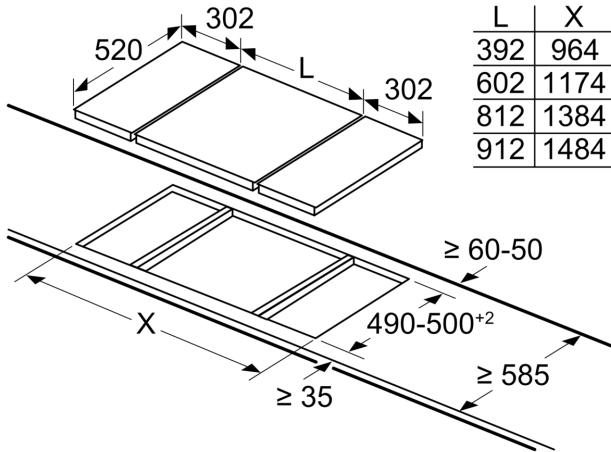

iQ700, Domino-platetopp, gass,
30 cm, Glasskeramikk, Sort
ER3A6BD70

Måltegninger

measurements in mm

L	X
392	964
602	1174
812	1384
912	1484

When installing two Domino units right next to a hob, two assembly kits (HZ394301) are required.

measurements in mm

L	X
392	662
602	872
812	1082
912	1182

When installing a Domino unit right next to a hob, an assembly kit (HZ394301) is required.

measurements in mm

L	X
302	874
392	964

When installing two or more Domino units side-by-side, one or more assembly kits are required (2 units = 1 assembly kit, 3 units = 2 assembly kits, etc.).

measurements in mm Assembly kit (HZ394301) for Domino

B: Dependent on the cut-out depth

Mål i mm
Domino-kombinasjoner med tilsvarende apparat- og utskjæringsmål

Breddetype:	30	40	60	70	80	90
Apparatbredder:	302	392	602	710	812	912
	A	B	C	D	L	X
2x30	302	302	-	-	604	572
1x30, 1x40	302	392	-	-	694	662
1x30, 1x60	302	602	-	-	904	872
1x30, 1x70*	302	710	-	-	1012	980
1x30, 1x80	302	812	-	-	1114	1082
1x30, 1x90	302	912	-	-	1214	1182
2x40	392	392	-	-	784	752
1x40, 1x60	392	602	-	-	994	962
1x40, 1x70*	392	710	-	-	1102	1070
1x40, 1x80	392	812	-	-	1204	1172
1x40, 1x90	392	912	-	-	1304	1272
3x30	302	302	302	-	906	874
2x30, 1x40	302	302	392	-	996	964
2x30, 1x60	302	302	602	-	1206	1174
2x30, 1x70*	302	302	710	-	1314	1282
2x30, 1x80	302	302	812	-	1416	1384
2x30, 1x90	302	302	912	-	1516	1484
1x30, 2x40	302	392	392	-	1086	1054
1x30, 1x40, 1x60	302	392	602	-	1296	1264
1x30, 1x40, 1x70*	302	392	710	-	1404	1372
1x30, 1x40, 1x80	302	392	812	-	1506	1474
1x30, 1x40, 1x90	302	392	912	-	1606	1574
3x40	392	392	392	-	1176	1144
2x40, 1x60	392	392	602	-	1386	1354
4x30	302	302	302	302	1208	1176
3x30, 1x40	302	302	302	392	1298	1266
2x30, 2x40	302	302	392	392	1388	1356
1x30, 3x40	302	392	392	392	1478	1446
1x30, 1x75	302	750	-	-	1052	1016
1x40, 1x75	392	750	-	-	1142	1106
2x30, 1x75	302	302	750	-	1354	1318
1x30, 1x40, 1x75	302	392	750	-	1444	1408