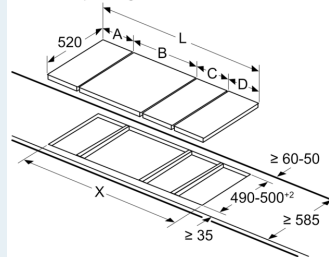

measurements in mm Assembly kit (HZ394301) for Domino

B: Dependent on the cut-out depth

Mål i mm
Domino-kombinasjoner med tilsvarende apparat- og utskjæringsmål

Breddetype:	30	40	60	70	80	90
Apparatbredder:	302	392	602	710	812	912
	A	B	C	D	L	X
2x30	302	302	-	-	604	572
1x30, 1x40	302	392	-	-	694	662
1x30, 1x60	302	602	-	-	904	872
1x30, 1x70*	302	710	-	-	1012	980
1x30, 1x80	302	812	-	-	1114	1082
1x30, 1x90	302	912	-	-	1214	1182
2x40	392	392	-	-	784	752
1x40, 1x60	392	602	-	-	994	962
1x40, 1x70*	392	710	-	-	1102	1070
1x40, 1x80	392	812	-	-	1204	1172
1x40, 1x90	392	912	-	-	1304	1272
3x30	302	302	302	-	906	874
2x30, 1x40	302	302	392	-	996	964
2x30, 1x60	302	302	602	-	1206	1174
2x30, 1x70*	302	302	710	-	1314	1282
2x30, 1x80	302	302	812	-	1416	1384
2x30, 1x90	302	302	912	-	1516	1484
1x30, 2x40	302	392	392	-	1086	1054
1x30, 1x40, 1x60	302	392	602	-	1296	1264
1x30, 1x40, 1x70*	302	392	710	-	1404	1372
1x30, 1x40, 1x80	302	392	812	-	1506	1474
1x30, 1x40, 1x90	302	392	912	-	1606	1574
3x40	392	392	392	-	1176	1144
2x40, 1x60	392	392	602	-	1386	1354
4x30	302	302	302	302	1208	1176
3x30, 1x40	302	302	302	392	1298	1266
2x30, 2x40	302	302	392	392	1388	1356
1x30, 3x40	302	392	392	392	1478	1446
1x30, 1x75	302	750	-	-	1052	1016
1x40, 1x75	392	750	-	-	1142	1106
2x30, 1x75	302	302	750	-	1354	1318
1x30, 1x40, 1x75	302	392	750	-	1444	1408

* Ikke mulig med 70 cm induksjonstopp

measurements in mm
Picture for the table Domino combination possibilities with corresponding devices and cutout dimensions

If two or more elements are installed right next to one another, one or several installation kits are required (2 elements 1 installation kit, 3 elements 2 installation kits, etc.).

Cutout dimension (X) depending on the combination see table:

- * Min. avstand fra utskjæring til vegg
- ** Gasstilkoblingens plassering i utskjæringen
- *** Ev. mer ved undermontert stekeovn; se målene som er oppgitt for stekeovnen