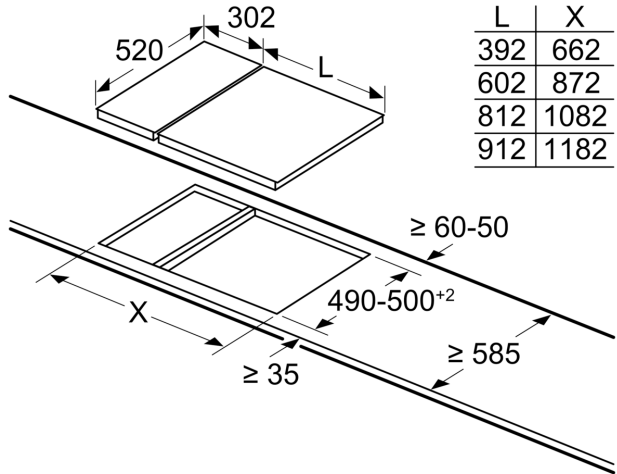

iQ700, Domino-platetopp, gass,
30 cm, Glasskeramikk, Sort
ER3A6BD70

Måltegninger

measurements in mm

L	X
392	964
602	1174
812	1384
912	1484

When installing two Domino units right next to a hob, two assembly kits (HZ394301) are required.

measurements in mm

L	X
392	662
602	872
812	1082
912	1182

When installing a Domino unit right next to a hob, an assembly kit (HZ394301) is required.

measurements in mm

L	X
302	874
392	964

When installing two or more Domino units side-by-side, one or more assembly kits are required (2 units = 1 assembly kit, 3 units = 2 assembly kits, etc.).

measurements in mm Assembly kit (HZ394301) for Domino

B: Dependent on the cut-out depth

Mål i mm
Domino-kombinasjoner med tilsvarende apparat- og utskjæringsmål

Breddetype:	30	40	60	70	80	90
Apparatbredder:	302	392	602	710	812	912
	A	B	C	D	L	X
2x30	302	302	-	-	604	572
1x30, 1x40	302	392	-	-	694	662
1x30, 1x60	302	602	-	-	904	872
1x30, 1x70*	302	710	-	-	1012	980
1x30, 1x80	302	812	-	-	1114	1082
1x30, 1x90	302	912	-	-	1214	1182
2x40	392	392	-	-	784	752
1x40, 1x60	392	602	-	-	994	962
1x40, 1x70*	392	710	-	-	1102	1070
1x40, 1x80	392	812	-	-	1204	1172
1x40, 1x90	392	912	-	-	1304	1272
3x30	302	302	302	-	906	874
2x30, 1x40	302	302	392	-	996	964
2x30, 1x60	302	302	602	-	1206	1174
2x30, 1x70*	302	302	710	-	1314	1282
2x30, 1x80	302	302	812	-	1416	1384
2x30, 1x90	302	302	912	-	1516	1484
1x30, 2x40	302	392	392	-	1086	1054
1x30, 1x40, 1x60	302	392	602	-	1296	1264
1x30, 1x40, 1x70*	302	392	710	-	1404	1372
1x30, 1x40, 1x80	302	392	812	-	1506	1474
1x30, 1x40, 1x90	302	392	912	-	1606	1574
3x40	392	392	392	-	1176	1144
2x40, 1x60	392	392	602	-	1386	1354
4x30	302	302	302	302	1208	1176
3x30, 1x40	302	302	302	392	1298	1266
2x30, 2x40	302	302	392	392	1388	1356
1x30, 3x40	302	392	392	392	1478	1446
1x30, 1x75	302	750	-	-	1052	1016
1x40, 1x75	392	750	-	-	1142	1106
2x30, 1x75	302	302	750	-	1354	1318
1x30, 1x40, 1x75	302	392	750	-	1444	1408