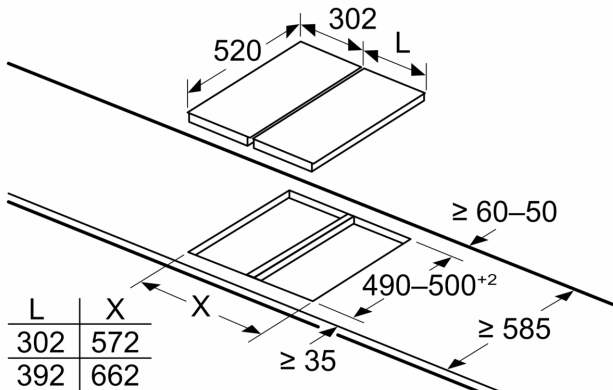

iQ700, Domino-platetopp, gass,
30 cm, Glasskeramikk, Sort
ER3A6BB70

Måltegninger

Mål i mm

Hvis to eller flere elementer monteres like ved siden av hverandre, kreves det ett eller flere monteringssett (2 elementer 1 monteringssett, 3 elementer 2 monteringssett osv.)

measurements in mm

When installing two Domino units right next to a hob, two assembly kits (HZ394301) are required.

Mål i mm

Hvis to eller flere elementer monteres like ved siden av hverandre, kreves det ett eller flere monteringssett (2 elementer 1 monteringssett, 3 elementer 2 monteringssett osv.)

Mål i mm

Domino-kombinasjoner med tilsvarende apparat- og utskjæringsmål

Breddetype: 30 40 60 70 80 90
Apparatbredde: 302 392 602 710 812 912

	A	B	C	D	L	X
2x30	302	302	-	-	604	572
1x30, 1x40	302	392	-	-	694	662
1x30, 1x60	302	602	-	-	904	872
1x30, 1x70*	302	710	-	-	1012	980
1x30, 1x80	302	812	-	-	1114	1082
1x30, 1x90	302	912	-	-	1214	1182
2x40	392	392	-	-	784	752
1x40, 1x60	392	602	-	-	994	962
1x40, 1x70*	392	710	-	-	1102	1070
1x40, 1x80	392	812	-	-	1204	1172
1x40, 1x90	392	912	-	-	1304	1272
3x30	302	302	302	-	906	874
2x30, 1x40	302	302	392	-	996	964
2x30, 1x60	302	302	602	-	1206	1174
2x30, 1x70*	302	302	710	-	1314	1282
2x30, 1x80	302	302	812	-	1416	1384
2x30, 1x90	302	302	912	-	1516	1484
1x30, 2x40	302	392	392	-	1086	1054
1x30, 1x40, 1x60	302	392	602	-	1296	1264
1x30, 1x40, 1x70*	302	392	710	-	1404	1372
1x30, 1x40, 1x80	302	392	812	-	1506	1474
1x30, 1x40, 1x90	302	392	912	-	1606	1574
3x40	392	392	392	-	1176	1144
2x40, 1x60	392	392	602	-	1386	1354
4x30	302	302	302	302	1208	1176
3x30, 1x40	302	302	302	392	1298	1266
2x30, 2x40	302	302	392	392	1388	1356
1x30, 3x40	302	392	392	392	1478	1446
1x30, 1x75	302	750	-	-	1052	1016
1x40, 1x75	392	750	-	-	1142	1106
2x30, 1x75	302	302	750	-	1354	1318
1x30, 1x40, 1x75	302	392	750	-	1444	1408