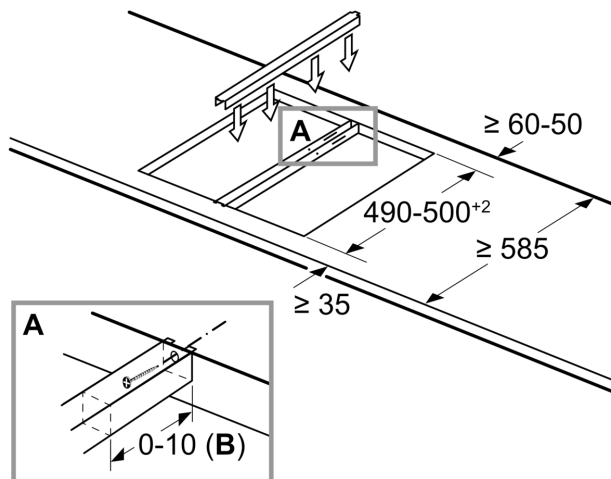

measurements in mm

When installing two Domino units right next to a hob, two assembly kits (HZ394301) are required.

Mål i mm

Hvis to eller flere elementer monteres like ved siden av hverandre, kreves det ett eller flere monteringssett (2 elementer 1 monteringssett, 3 elementer 2 monteringssett osv.)

measurements in mm

Assembly kit (HZ394301) for Domino

B: Dependent on the cut-out depth

Måltegninger

Mål i mm

Bilde for tabell med kombinasjonsmuligheter for Domino med tilhørende apparater og utsparingsmål

Mål i mm

Domino-kombinasjoner med tilsvarende apparat- og utskjæringsmål

Breddetype: 30 40 60 70 80 90
Apparatbredde: 302 392 602 710 812 912

	A	B	C	D	L	X
2x30	302	302	-	-	604	572
1x30, 1x40	302	392	-	-	694	662
1x30, 1x60	302	602	-	-	904	872
1x30, 1x70*	302	710	-	-	1012	980
1x30, 1x80	302	812	-	-	1114	1082
1x30, 1x90	302	912	-	-	1214	1182
2x40	392	392	-	-	784	752
1x40, 1x60	392	602	-	-	994	962
1x40, 1x70*	392	710	-	-	1102	1070
1x40, 1x80	392	812	-	-	1204	1172
1x40, 1x90	392	912	-	-	1304	1272
3x30	302	302	302	-	906	874
2x30, 1x40	302	302	392	-	996	964
2x30, 1x60	302	302	602	-	1206	1174
2x30, 1x70*	302	302	710	-	1314	1282
2x30, 1x80	302	302	812	-	1416	1384
2x30, 1x90	302	302	912	-	1516	1484
1x30, 2x40	302	392	392	-	1086	1054
1x30, 1x40, 1x60	302	392	602	-	1296	1264
1x30, 1x40, 1x70*	302	392	710	-	1404	1372
1x30, 1x40, 1x80	302	392	812	-	1506	1474
1x30, 1x40, 1x90	302	392	912	-	1606	1574
3x40	392	392	392	-	1176	1144
2x40, 1x60	392	392	602	-	1386	1354
4x30	302	302	302	302	1208	1176
3x30, 1x40	302	302	302	392	1298	1266
2x30, 2x40	302	302	392	392	1388	1356
1x30, 3x40	302	392	392	392	1478	1446
1x30, 1x75	302	750	-	-	1052	1016
1x40, 1x75	392	750	-	-	1142	1106
2x30, 1x75	302	302	750	-	1354	1318
1x30, 1x40, 1x75	302	392	750	-	1444	1408