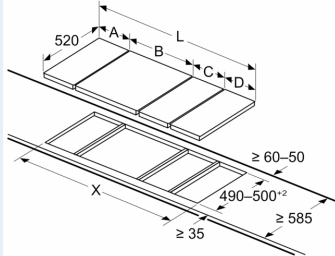

measurements in mm

When installing two Domino units right next to a hob, two assembly kits (HZ394301) are required.

Mål i mm

Hvis to eller flere elementer monteres like ved siden av hverandre, kreves det ett eller flere monteringssett (2 elementer 1 monteringssett, 3 elementer 2 monteringssett osv.)

measurements in mm

Assembly kit (HZ394301) for Domino

B: Dependent on the cut-out depth

Måltegninger

Mål i mm

Bilde for tabell med kombinasjonsmuligheter for Domino med tilhørende apparater og utsparingsmål

Mål i mm

Domino-kombinasjoner med tilsvarende apparat- og utskjæringsmål

Breddetype: 30 40 60 70 80 90
Apparatbredde: 302 392 602 710 812 912

	A	B	C	D	L	X
2x30	302	302	-	-	604	572
1x30, 1x40	302	392	-	-	694	662
1x30, 1x60	302	602	-	-	904	872
1x30, 1x70*	302	710	-	-	1012	980
1x30, 1x80	302	812	-	-	1114	1082
1x30, 1x90	302	912	-	-	1214	1182
2x40	392	392	-	-	784	752
1x40, 1x60	392	602	-	-	994	962
1x40, 1x70*	392	710	-	-	1102	1070
1x40, 1x80	392	812	-	-	1204	1172
1x40, 1x90	392	912	-	-	1304	1272
3x30	302	302	302	-	906	874
2x30, 1x40	302	302	392	-	996	964
2x30, 1x60	302	302	602	-	1206	1174
2x30, 1x70*	302	302	710	-	1314	1282
2x30, 1x80	302	302	812	-	1416	1384
2x30, 1x90	302	302	912	-	1516	1484
1x30, 2x40	302	392	392	-	1086	1054
1x30, 1x40, 1x60	302	392	602	-	1296	1264
1x30, 1x40, 1x70*	302	392	710	-	1404	1372
1x30, 1x40, 1x80	302	392	812	-	1506	1474
1x30, 1x40, 1x90	302	392	912	-	1606	1574
3x40	392	392	392	-	1176	1144
2x40, 1x60	392	392	602	-	1386	1354
4x30	302	302	302	302	1208	1176
3x30, 1x40	302	302	302	392	1298	1266
2x30, 2x40	302	302	392	392	1388	1356
1x30, 3x40	302	392	392	392	1478	1446
1x30, 1x75	302	750	-	-	1052	1016
1x40, 1x75	392	750	-	-	1142	1106
2x30, 1x75	302	302	750	-	1354	1318
1x30, 1x40, 1x75	302	392	750	-	1444	1408