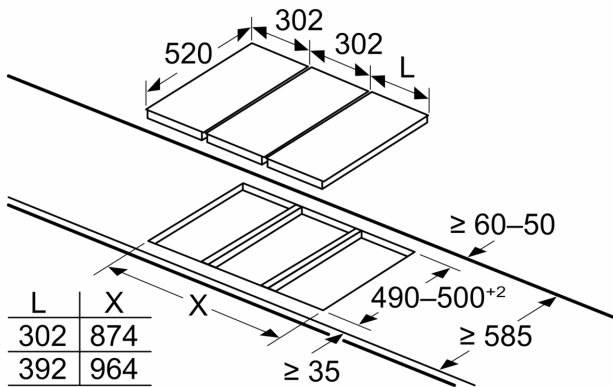

iQ700, Domino-platetopp, gass,
30 cm, Glasskeramikk, Sort
ER3A6BB70

Måltegninger

Mål i mm

Hvis to eller flere elementer monteres like ved siden av hverandre, kreves det ett eller flere monteringssett (2 elementer 1 monteringssett, 3 elementer 2 monteringssett osv.)

measurements in mm