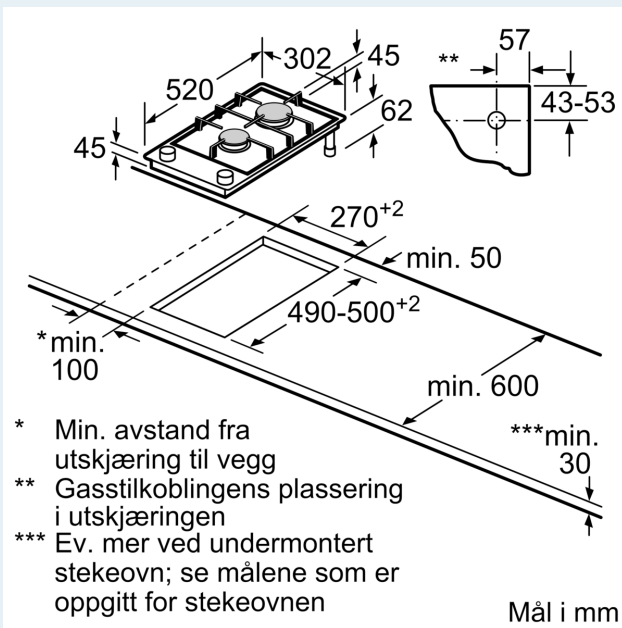

- Min. avstand fra utskjæring til vegg
- ** Gasstilkoblingens plassering i utskjæringen
- *** Ev. mer ved undermontert stekeovn; se målene som er oppgitt for stekeovnen

Mål i mm