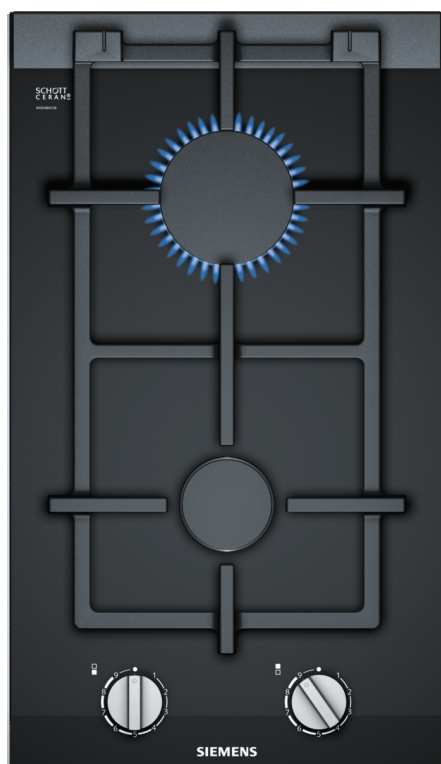

iQ700, Domino-platetopp, gass, 30 cm, Glasskeramikk, Sort ER3A6BB70

Ekstra tilbehør

HZ298105	Simmer plate
HZ298114	Holder for små kjeler
HZ394301	Sammenbindingslist for dominotopper

Gass-platetopp med stepFlame-teknologi: ni trinn for eksakt kontroll over blusset.

Beskrivelse

Teknisk data

Produktnavn/-familie:	Vario/Domino gassplatetopp med kontroll
Produktnavn/-familie:	Vario/Domino gassplatetopp med kontroll
Design:	Innbygging
Design:	Innbygging
Energiforbruk:	Gass
Energiforbruk:	Gass
Antall soner/plater som kan brukes samtidig:	2
Antall soner/plater som kan brukes samtidig:	2
Nisjemål (H x B x D):	45 x 270 x 490-500 mm
Nisjemål (H x B x D):	45 x 270 x 490-500 mm
Apparatets bredde:	302 mm
Apparatets bredde:	302 mm
Mål:	47 x 302 x 520 mm
Mål:	47 x 302 x 520 mm
Emballasjemål (H x B x D):	190 x 380 x 580 mm
Emballasjemål (H x B x D):	190 x 380 x 580 mm
Vekt:	6.2 kg
Vekt:	6.2 kg
Bruttovekt:	7.1 kg
Bruttovekt:	7.1 kg
Restvarmeindikator:	ja
Restvarmeindikator:	ja
Plassering av kontrollpanelet:	Front
Plassering av kontrollpanelet:	Front
Materiale på overflaten:	Glasskeramikk
Materiale på overflaten:	Glasskeramikk
Farge overflate:	Sort, børstet aluminium
Farge overflate:	Sort, børstet aluminium
Fargen på rammen:	Sort
Fargen på rammen:	Sort
Lengden på strømledningen:	100.0 cm
Lengden på strømledningen:	100.0 cm
EAN-kode:	4242003925669
EAN-kode:	4242003925669
Gasseffekt:	4700 W
Gasseffekt:	4700 W
Sikring:	3 A
Sikring:	3 A
Spenning:	220-240 V
Spenning:	220-240 V
Frekvens:	50; 60 Hz
Frekvens:	50; 60 Hz

iQ700, Domino-platetopp, gass, 30 cm, Glasskeramikk, Sort ER3A6BB70

Beskrivelse

Design

- Glasskeramisk overflate, sort
- comfortDesign, børstet aluminium
- Kjeleholder i støpejern med gummiføtter
- Flatbrennerdesign: elegant design med færre deler