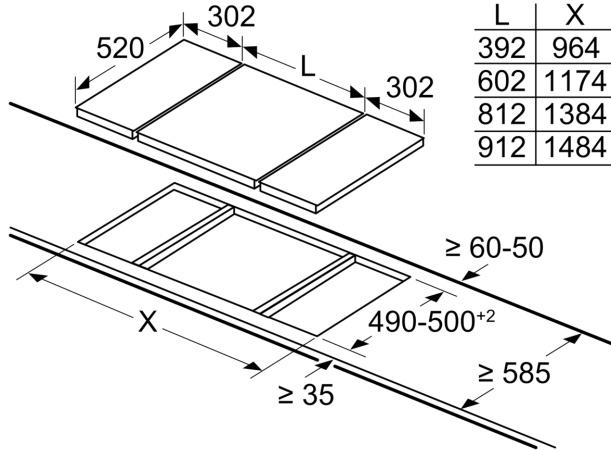

iQ700, Domino-platetopp, gass,
30 cm, Glasskeramikk, Sort
ER3A6BB70

Måltegninger

Mål i mm

Hvis to eller flere elementer monteres like ved siden av hverandre, kreves det ett eller flere monteringssett (2 elementer 1 monteringssett, 3 elementer 2 monteringssett osv.)

measurements in mm

When installing two Domino units right next to a hob, two assembly kits (HZ394301) are required.

Mål i mm

Hvis to eller flere elementer monteres like ved siden av hverandre, kreves det ett eller flere monteringssett (2 elementer 1 monteringssett, 3 elementer 2 monteringssett osv.)

Mål i mm

Domino-kombinasjoner med tilsvarende apparat- og utskjæringsmål

Breddetype: 30 40 60 70 80 90
Apparatbredde: 302 392 602 710 812 912

	A	B	C	D	L	X
2x30	302	302	-	-	604	572
1x30, 1x40	302	392	-	-	694	662
1x30, 1x60	302	602	-	-	904	872
1x30, 1x70*	302	710	-	-	1012	980
1x30, 1x80	302	812	-	-	1114	1082
1x30, 1x90	302	912	-	-	1214	1182
2x40	392	392	-	-	784	752
1x40, 1x60	392	602	-	-	994	962
1x40, 1x70*	392	710	-	-	1102	1070
1x40, 1x80	392	812	-	-	1204	1172
1x40, 1x90	392	912	-	-	1304	1272
3x30	302	302	302	-	906	874
2x30, 1x40	302	302	392	-	996	964
2x30, 1x60	302	302	602	-	1206	1174
2x30, 1x70*	302	302	710	-	1314	1282
2x30, 1x80	302	302	812	-	1416	1384
2x30, 1x90	302	302	912	-	1516	1484
1x30, 2x40	302	392	392	-	1086	1054
1x30, 1x40, 1x60	302	392	602	-	1296	1264
1x30, 1x40, 1x70*	302	392	710	-	1404	1372
1x30, 1x40, 1x80	302	392	812	-	1506	1474
1x30, 1x40, 1x90	302	392	912	-	1606	1574
3x40	392	392	392	-	1176	1144
2x40, 1x60	392	392	602	-	1386	1354
4x30	302	302	302	302	1208	1176
3x30, 1x40	302	302	302	392	1298	1266
2x30, 2x40	302	302	392	392	1388	1356
1x30, 3x40	302	392	392	392	1478	1446
1x30, 1x75	302	750	-	-	1052	1016
1x40, 1x75	392	750	-	-	1142	1106
2x30, 1x75	302	302	750	-	1354	1318
1x30, 1x40, 1x75	302	392	750	-	1444	1408