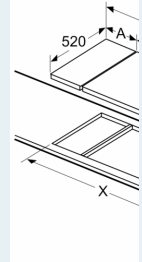

45

- Min. a
  utskjæ
- ** Gassti
  i utskjæ
- *** Ev. me
  stekec
  oppgit