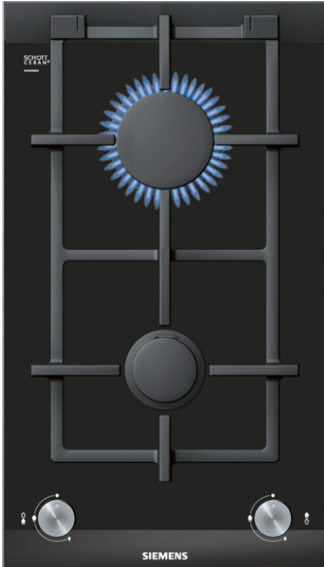

## iQ700, Domino-platetopp, gass, 30 cm ER326BB70E

Opplev matlaging med Domino glasskeramikktopp. En ren fornøyelse – stilrent blank og enkel rengjøring.

- ✓ Gasskomfyr – nøyaktig varmeregulering og full varmeeffekt med en gang.
- ✓ Overflate i glasskeramikk – ekstra varmebestandig og lett å rengjøre
- ✓ Grytestøtte i støpejern: kvalitet i materialer og utførelse.
- ✓ Lett å rengjøre på grunn av maskinvaskbare grytestøtter.

#### Teknisk data

Produktnavn/-familie : Vario/Domino gass-bryterpanel

Konstruksjonstype : CONSTR\_TYPE.Built-in

Energiforbruk : Gass

Antall soner/plater som kan brukes samtidig : 2

Nisjemål i mm (H x B x D) : 45 x 270 x 490-500