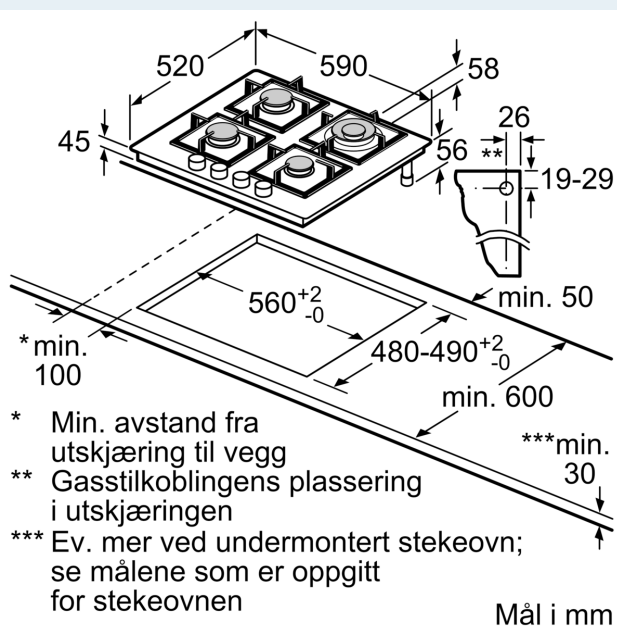

Beskrivelse

Teknisk data

Produktnavn/-familie:gassplatetopp med integrerte kontroller
 Design:Innbygging
 Energiforbruk: Gass
 Antall soner/plater som kan brukes samtidig:4
 Type betjening: Sverdbryter
 Nisjemål (H x B x D): 45 x 560-562 x 480-492 mm
 Apparatets bredde: 590 mm
 Mål: 58 x 590 x 520 mm
 Emballasjemål (H x B x D): 141 x 651 x 578 mm
 Vekt: 14.6 kg
 Bruttovekt: 15.5 kg
 Restvarmeindikator: Uten
 Plassering av kontrollpanelet: Front
 Materiale på overflaten: Herdet glass
 Farge overflate: Sort
 Fargen på rammen: Sort
 Lengden på strømledningen: 100.0 cm
 EAN-kode: 4242003742389
 Gasseffekt:8000 W
 Sikring: 3 A
 Spenning: 220-240 V
 Frekvens: 60; 50 Hz

**iQ500, Gasstopp, 60 cm, Herdet glass, Sort
EP6A6HB20**

Måltegninger

- * Min. avstand fra utskjæring til vegg
- ** Gasstilkoblingens plassering i utskjæringen
- *** Ev. mer ved undermontert stekeovn; se målene som er oppgitt for stekeovnen