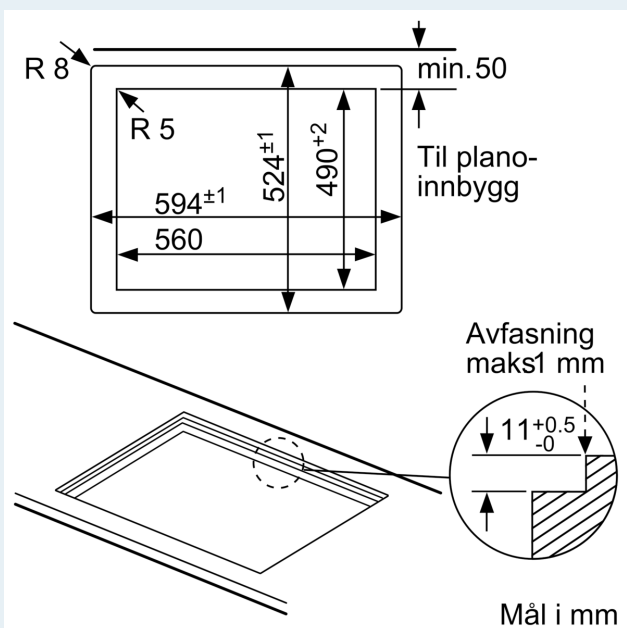

Beskrivelse

Teknisk data

Produktnavn/-familie:gassplatetopp med integrerte kontroller
 Design:Innbygging
 Energiforbruk: Gass
 Antall soner/plater som kan brukes samtidig:4
 Type betjening: Sverdbryter
 Nisjemål (H x B x D): 45 x 560-562 x 480-492 mm
 Apparatets bredde: 590 mm
 Mål: 58 x 590 x 520 mm
 Emballasjemål (H x B x D): 141 x 651 x 578 mm
 Vekt: 14.6 kg
 Bruttovekt: 15.5 kg
 Restvarmeindikator: Uten
 Plassering av kontrollpanelet: Front
 Materiale på overflaten: Herdet glass
 Farge overflate: Sort
 Fargen på rammen: Sort
 Lengden på strømledningen: 100.0 cm
 EAN-kode: 4242003742389
 Gasseffekt:8000 W
 Sikring: 3 A
 Spenning: 220-240 V
 Frekvens: 60; 50 Hz

**iQ500, Gasstopp, 60 cm, Herdet glass, Sort
EP6A6HB20**

Måltegninger

- * Min. avstand fra utskjæring til vegg
- ** Gasstilkoblingens plassering i utskjæringen
- *** Ev. mer ved undermontert stekeovn; se målene som er oppgitt for stekeovnen