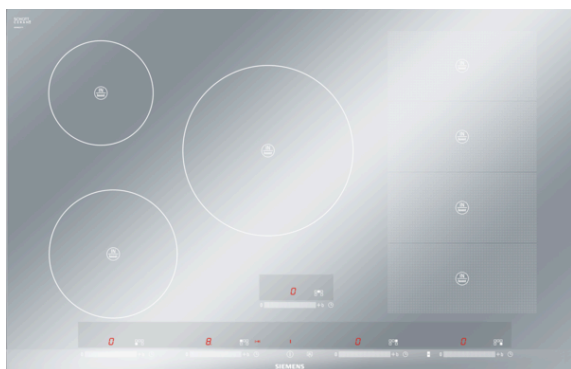

iQ700, Induksjonstopp, 80 cm, Autark betjening EH879SP17E

flexInduction koketopp - for bedre fleksibilitet under matlagingen.

- ✓ Den siste induksjonsteknologien gjør matlagingen raskere, renere og sikrere.
- ✓ Opplev gleden av å lage mat på en ekstra stor flate. Plassér kokekarene der du ønsker på din variInduction-kokesone.
- ✓ PowerBoost funksjon - opptil 50% kortere oppvarmingstid.

Beskrivelse

Teknisk data

Produktnavn/-familie : Kokesone glasskeramikk
 Konstruksjonstype : Bygg-inn
 Energiforbruk : Elektrisk
 Antall soner/plater som kan brukes samtidig : 5
 Nisjemål i mm (H x B x D) : 51 x 750-780 x 490-500
 Produktbredde (mm) : 812
 Mål i mm (HxBxD) : 51 x 812 x 520
 Emballasjemål (H x B x D) (mm) : 117 x 938 x 625
 Nettovekt (kg) : 15,284
 Bruttovekt (kg) : 17,0
 Restvarmeindikator : Separat
 Plassering av kontrollpanelet : Foran
 Materiale på overflaten : Glasskeramikk
 Farge overflate : edelstål, rustfritt stål
 Fargen på rammen : rustfritt stål
 Godkjennelse : AENOR, CE
 Lengden på strømledningen (cm) : 110
 EAN-kode : 4242003627501
 Tilkoblingseffekt (W) : 7200
 Spenning (V) : 220-240
 Frekvens (Hz) : 60; 50

iQ700, Induksjonstopp, 80 cm, Autark betjening EH879SP17E

Beskrivelse

Komfort

- touchSlider-betjening (multi)

Profesjonell utrustning

- Control Panel Pause: sperrer betjeningspanelet i 35 sekunder
- powerBoost-funksjon for alle induksjonssoner
- powerManagement funksjon gjør det mulig å begrense toppens effekt

Spesifikasjoner

- 1 flexInduksjonssone 38 x 20 cm for mer fleksibel matlaging
- 5 induksjonssoner med kasserollesensor - starter først når det står en kasserolle på sonen
- Timer med stoppfunksjon for alle soner
- Varselur
- 17 effektrinn