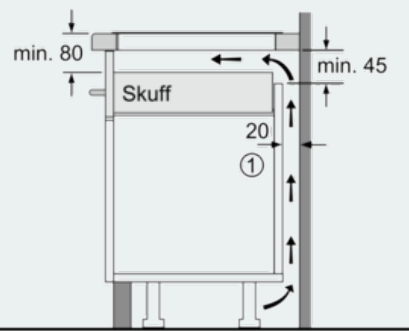

Beskrivelse

Teknisk data

Produktnavn/-familie : Kokesone glasskeramikk
 Konstruksjonstype : Bygg-inn
 Energiforbruk : Elektrisk
 Antall soner/plater som kan brukes samtidig : 4
 Nisjemål i mm (H x B x D) : 61 x 750-780 x 490-500
 Produktbredde (mm) : 812
 Mål i mm (HxBxD) : 61 x 812 x 520
 Emballasjemål (H x B x D) (mm) : 120 x 930 x 615
 Nettvekt (kg) : 26,204
 Bruttovekt (kg) : 27,8
 Restvarmeindikator : Separat
 Plassering av kontrollpanelet : Foran
 Farge overflate : børstet aluminium, sort
 Fargen på rammen : børstet aluminium
 Godkjennelse : AENOR, CE
 Lengden på strømledningen (cm) : 110
 EAN-kode : 4242003734612
 Tilkoblingseffekt (W) : 7200
 Spenning (V) : 220-240
 Frekvens (Hz) : 60; 50

iQ700, Induksjonstopp, 80 cm, sort EH875KU12E

Måltegninger

Mål i mm

- * Min. avstand fra platetopputs kjæring til vegg
- ** Maksimal innbyggingsdybde
- *** Med innbyggingsovn under min. 40, muligens mer; se plassbehov for stekeovnen.

Mål i mm

- ① Det må være en luftespalte.

Mål i mm

- ① Det må være en ventilasjonsspalte.

Mål i mm