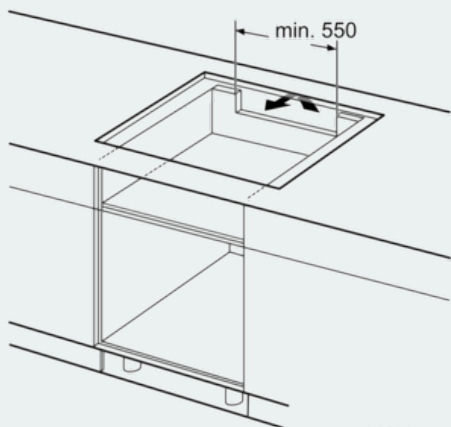

Beskrivelse

Teknisk data

Produktnavn/-familie : Kokesone glasskeramikk
 Konstruksjonstype : Bygg-inn
 Energiforbruk : Elektrisk
 Antall soner/plater som kan brukes samtidig : 4
 Nisjemål i mm (H x B x D) : 61 x 750-780 x 490-500
 Produktbredde (mm) : 812
 Mål i mm (HxBxD) : 61 x 812 x 520
 Emballasjemål (H x B x D) (mm) : 120 x 930 x 615
 Nettvekt (kg) : 26,204
 Bruttovekt (kg) : 27,8
 Restvarmeindikator : Separat
 Plassering av kontrollpanelet : Foran
 Farge overflate : børstet aluminium, sort
 Fargen på rammen : børstet aluminium
 Godkjennelse : AENOR, CE
 Lengden på strømledningen (cm) : 110
 EAN-kode : 4242003734612
 Tilkoblingseffekt (W) : 7200
 Spenning (V) : 220-240
 Frekvens (Hz) : 60; 50

Spesifikasjoner

- Sonefri induksjonstopp Serie 400
- Fri plassering av kasseroller og panner
- Kasserollesensor
- powerManagement funksjon gjør det mulig å begrense toppens effekt

Miljø og sikkerhet

- 2-trinns restvarmeindikator for hver kokesone
- Display som viser energiforbruk

iQ700, Induksjonstopp, 80 cm, sort EH875KU12E

Måltegninger

Mål i mm

- * Min. avstand fra platetopputs kjæring til vegg
- ** Maksimal innbyggingsdybde
- *** Med innbyggingsovn under min. 40, muligens mer; se plassbehov for stekeovnen.