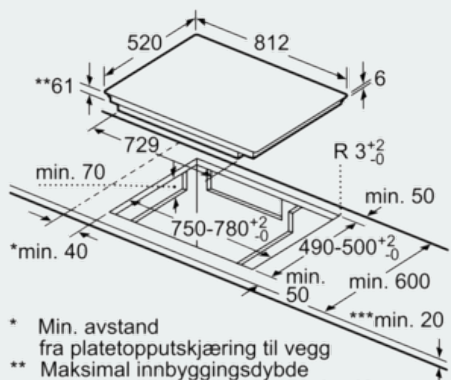

Beskrivelse

Teknisk data

Produktnavn/-familie : Kokesone glasskeramikk
 Konstruksjonstype : Bygg-inn
 Energiforbruk : Elektrisk
 Antall soner/plater som kan brukes samtidig : 4
 Nisjemål i mm (H x B x D) : 61 x 750-780 x 490-500
 Produktbredde (mm) : 812
 Mål i mm (HxBxD) : 61 x 812 x 520
 Emballasjemål (H x B x D) (mm) : 120 x 930 x 615
 Nettvekt (kg) : 26,204
 Bruttovekt (kg) : 27,8
 Restvarmeindikator : Separat
 Plassering av kontrollpanelet : Foran
 Farge overflate : børstet aluminium, sort
 Fargen på rammen : børstet aluminium
 Godkjennelse : AENOR, CE
 Lengden på strømledningen (cm) : 110
 EAN-kode : 4242003734612
 Tilkoblingseffekt (W) : 7200
 Spenning (V) : 220-240
 Frekvens (Hz) : 60; 50

iQ700, Induksjonstopp, 80 cm, sort EH875KU12E

Måltegninger

Mål i mm

- * Min. avstand fra platetopputs kjæring til vegg
- ** Maksimal innbyggingsdybde
- *** Med innbyggingsovn under min. 40, muligens mer; se plassbehov for stekeovnen.

Mål i mm

- ① Det må være en luftespalte.

Mål i mm

- ① Det må være en ventilasjonsspalte.

Mål i mm