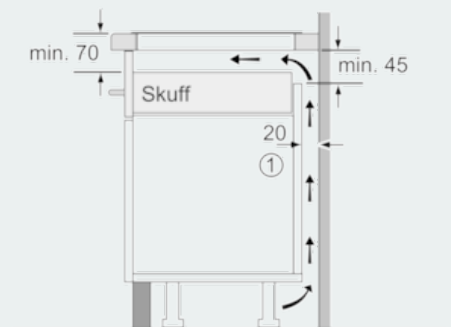

iQ700, Induksjonstopp, 80 cm, sort EH875KU12E

Måltegninger

Mål i mm

- * Min. avstand fra platetopputs kjæring til vegg
- ** Maksimal innbyggingsdybde
- *** Med innbyggingsovn under min. 40, muligens mer; se plassbehov for stekeovnen.

Mål i mm

- ① Det må være en luftespalte.

Mål i mm

- ① Det må være en ventilasjonsspalte.

Mål i mm