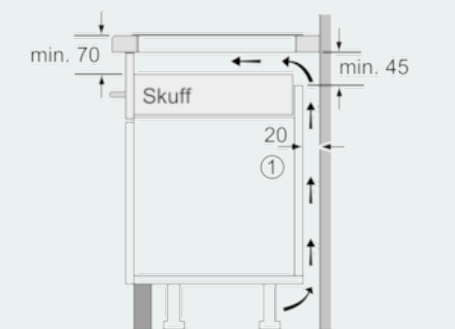

### Måltegninger

Mål i mm

- \* Min. avstand fra platetopputs skjæring til vegg
- \*\* Maksimal innbyggingsdybde
- \*\*\* Med innbyggingsovn under min. 40, muligens mer; se plassbehov for stekeovnen.

Mål i mm

- ① Det må være en luftespalte.

Mål i mm