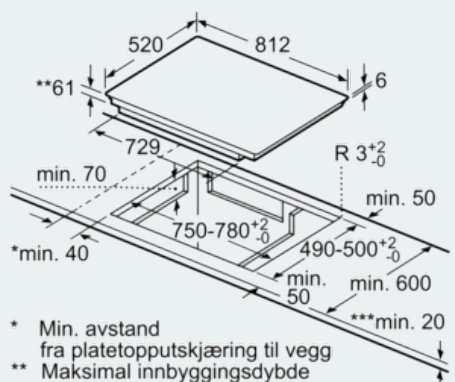

## iQ700, Induksjonstopp, 80 cm, Autark betjening EH875KU11E

### Måltegninger

Mål i mm

- \* Min. avstand fra platetopputs skjæring til vegg
- \*\* Maksimal innbyggingsdybde
- \*\*\* Med innbyggingsovn under min. 40, muligens mer; se plassbehov for stekeovnen.

Mål i mm