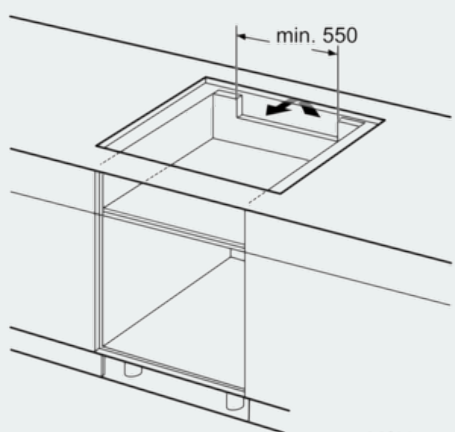

### Måltegninger

Mål i mm

- \* Min. avstand fra platetopputs skjæring til vegg
- \*\* Maksimal innbyggingsdybde
- \*\*\* Med innbyggingsovn under min. 40, muligens mer; se plassbehov for stekeovnen.

Mål i mm