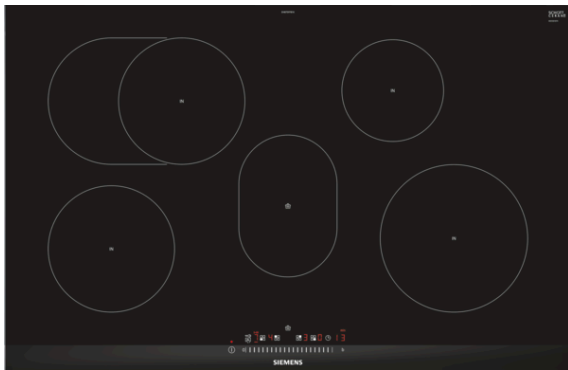

iQ300, Induksjonstopp, 80 cm, Autark betjening EH875FFB1X

Inkludert tilbehør

1 x Tilpassingslist 750 - 780 mm

Ekstra tilbehør

HZ390090 Wokpanne med lokk

Platetopp med induksjon og innovative funksjoner for mer fleksibilitet under matlagingen.

- ✓ Med touchSlider-funksjonen kan du stille inn temperaturen direkte på skalaen med ett enkelt fingertrykk.
- ✓ Den siste induksjonsteknologien gjør matlagingen raskere, renere og sikrere.
- ✓ PowerBoost funksjon - opptil 50% kortere oppvarmingstid.
- ✓ Godt med plass til store gryter gjennom en oval variabel kokesone.