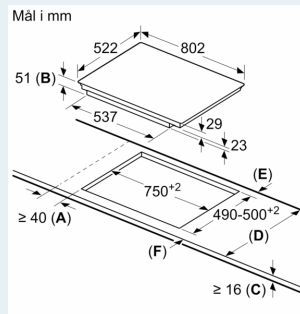

iQ100, Induksjonstopp, 80 cm,
Sort, Overflatemontering uten
ramme
EH83KBEB5E

Måltegninger