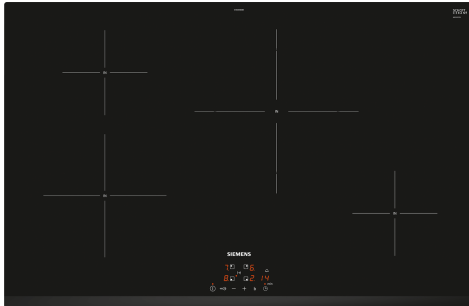

**iQ100, Induksjonstopp, 80 cm,
Sort, Overflatemontering uten
ramme
EH83KBEB5E**

Ekstra tilbehør

HZ32WA00 :	
HZ390090	Wokpanne med lokk
HZ9ES100 :	
HZ9FE280	Stekepanne Ø 18 / 28 cm
HZ9SE030 :	
HZ9SE040	4 stycken set
HZ9SE060	6 pieces Set

Beskrivelse

Teknisk data

Produktnavn/-familie:	Kokesone glasskeramikk
Design:	Innbygging
Energiforbruk:	Elektrisk
Antall soner/plater som kan brukes samtidig:	4
Nisjemål (H x B x D):	51 x 750-750 x 490-500 mm
Apparatets bredde:	802 mm
Mål:	51 x 802 x 522 mm
Emballasjemål (H x B x D):	126 x 953 x 603 mm
Vekt:	14.0 kg
Bruttovekt:	16.8 kg
Restvarmeindikator:	ja
Plassering av kontrollpanelet:	Front
Materiale på overflaten:	Glasskeramikk
Farge overflate:	Sort
Lengden på strømledningen:	110.0 cm
EAN-kode:	4242003907818
Spennning:	220-240 V
Frekvens:	50 Hz

**iQ100, Induksjonstopp, 80 cm,
Sort, Overflatemontering uten
ramme
EH83KBEB5E**

Beskrivelse

Fleksibilitet

- 80 cm: plass til 4 panner eller kjeler.
- Kokesone foran venstre: 210 mm, 2.2 kW (maks. effekt 3.7 kW)
- Kokesone venstre bak: 145 mm, 1.4 kW (maks. effekt 2.2 kW)
- Kokesone høyre bak: 280 mm , 2.6 kW (maks. effekt 3.7 kW)
- Kokesone foran høyre: 145 mm, 1.4 kW (maks. effekt 2.2 kW)