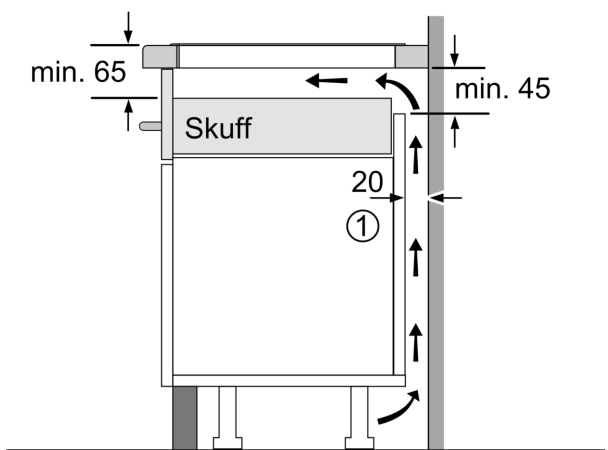

Beskrivelse

Teknisk data

Produktnavn/-familie:	Kokesone glasskeramikk
Design:	Innbygging
Energiforbruk:	Elektrisk
Antall soner/plater som kan brukes samtidig:	4
Nisjemål (H x B x D):	51 x 560-560 x 490-500 mm
Bredde:	592 mm
Mål:	51 x 592 x 522 mm
Emballasjemål (H x B x D):	126 x 753 x 603 mm
Vekt:	11.4 kg
Bruttovekt:	13.6 kg
Restvarmeindikator:	Separat
Plassering av kontrollpanelet:	Front
Materiale på overflaten:	Glasskeramikk
Farge overflate:	Sort
Lengden på strømledningen:	110.0 cm
EAN-kode:	4242003697481
Spenning:	220-240 V
Frekvens:	60; 50 Hz

iQ100, Induksjonstopp, 60 cm,
Black, surface mount without
frame
EH651FEF1X

Måltegninger

①
Det må være en
luftespalte

Mål i mm

Mål i mm

①
Det må være en
luftespalte.

Mål i mm

①
Det må være en
luftespalte

Mål i mm