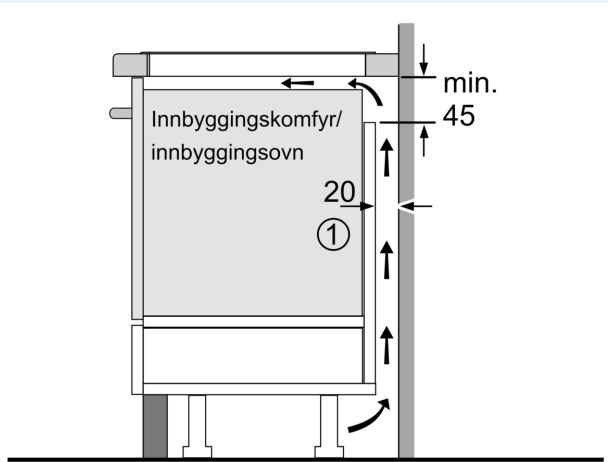

Beskrivelse

Teknisk data

Produktnavn/-familie:	Kokesone glasskeramikk
Design:	Innbygging
Energiforbruk:	Elektrisk
Antall soner/plater som kan brukes samtidig:	4
Nisjemål (H x B x D):	51 x 560-560 x 490-500 mm
Bredde:	592 mm
Mål:	51 x 592 x 522 mm
Emballasjemål (H x B x D):	126 x 753 x 603 mm
Vekt:	11.4 kg
Bruttovekt:	13.6 kg
Restvarmeindikator:	Separat
Plassering av kontrollpanelet:	Front
Materiale på overflaten:	Glasskeramikk
Farge overflate:	Sort
Lengden på strømledningen:	110.0 cm
EAN-kode:	4242003697481
Spenning:	220-240 V
Frekvens:	60; 50 Hz

iQ100, Induksjonstopp, 60 cm,
Black, surface mount without
frame
EH651FEF1X

Måltegninger

①
Det må være en
luftespalte

Mål i mm

Mål i mm

①
Det må være en
luftespalte.

Mål i mm

①
Det må være en
luftespalte

Mål i mm