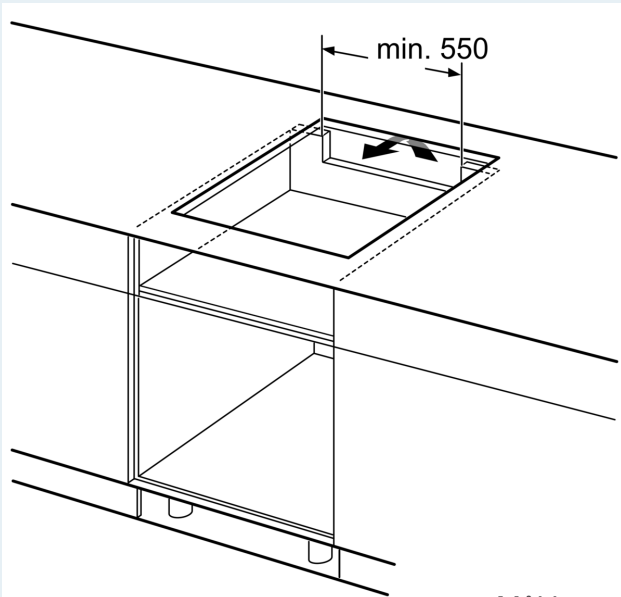

Beskrivelse

Teknisk data

Produktnavn/-familie:	Kokesone glasskeramikk
Design:	Innbygging
Energiforbruk:	Elektrisk
Antall soner/plater som kan brukes samtidig:	4
Nisjemål (H x B x D):	51 x 560-560 x 490-500 mm
Bredde:	592 mm
Mål:	51 x 592 x 522 mm
Emballasjemål (H x B x D):	126 x 753 x 603 mm
Vekt:	11.4 kg
Bruttovekt:	13.6 kg
Restvarmeindikator:	Separat
Plassering av kontrollpanelet:	Front
Materiale på overflaten:	Glasskeramikk
Farge overflate:	Sort
Lengden på strømledningen:	110.0 cm
EAN-kode:	4242003697481
Spenning:	220-240 V
Frekvens:	60; 50 Hz

iQ100, Induksjonstopp, 60 cm,
Black, surface mount without
frame
EH651FEF1X

Måltegninger

①
Det må være en
luftespalte

Mål i mm

Mål i mm

①
Det må være en
luftespalte.

Mål i mm

①
Det må være en
luftespalte