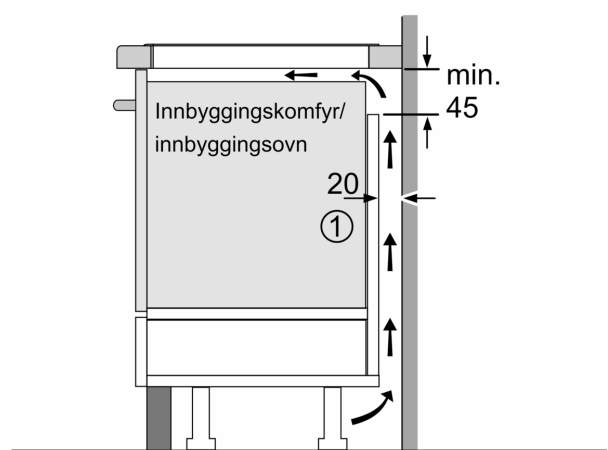

Beskrivelse

Teknisk data

Produktnavn/-familie:	Kokesone glasskeramikk
Design:	Innbygging
Energiforbruk:	Elektrisk
Antall soner/plater som kan brukes samtidig:	4
Nisjemål (H x B x D):	51 x 560-560 x 490-500 mm
Bredde:	592 mm
Mål:	51 x 592 x 522 mm
Emballasjemål (H x B x D):	126 x 753 x 603 mm
Vekt:	11.4 kg
Bruttovekt:	13.6 kg
Restvarmeindikator:	Separat
Plassering av kontrollpanelet:	Front
Materiale på overflaten:	Glasskeramikk
Farge overflate:	Sort
Lengden på strømledningen:	110.0 cm
EAN-kode:	4242003697481
Spenning:	220-240 V
Frekvens:	60; 50 Hz

iQ100, Induksjonstopp, 60 cm,
Black, surface mount without
frame
EH651FEF1X

Måltegninger

①
Det må være en
luftespalte

Mål i mm

Mål i mm

①
Det må være en
luftespalte.

Mål i mm

①
Det må være en
luftespalte

Mål i mm