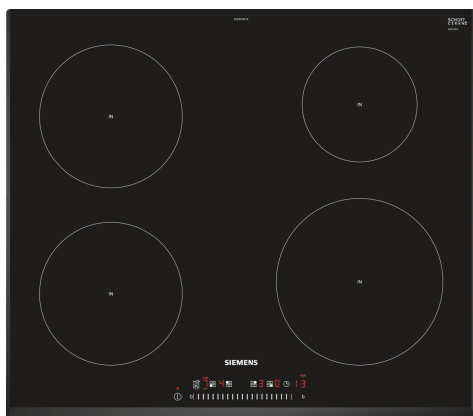

iQ100, Induksjonstopp, 60 cm, Black, surface mount without frame EH651FEF1X

Ekstra tilbehør

HZ390090	Wokpanne med lokk
HZ9ES100 :	
HZ9FE280	Stekepanne Ø 18 / 28 cm
HZ9SE030 :	
HZ9SE040	4 stycken set
HZ9SE060	6 pieces Set

Beskrivelse

Teknisk data

Produktnavn/-familie:	Kokesone glasskeramikk
Design:	Innbygging
Energiforbruk:	Elektrisk
Antall soner/plater som kan brukes samtidig:	4
Nisjemål (H x B x D):	51 x 560-560 x 490-500 mm
Bredde:	592 mm
Mål:	51 x 592 x 522 mm
Emballasjemål (H x B x D):	126 x 753 x 603 mm
Vekt:	11.4 kg
Bruttovekt:	13.6 kg
Restvarmeindikator:	Separat
Plassering av kontrollpanelet:	Front
Materiale på overflaten:	Glasskeramikk
Farge overflate:	Sort
Lengden på strømledningen:	110.0 cm
EAN-kode:	4242003697481
Spenning:	220-240 V
Frekvens:	60; 50 Hz