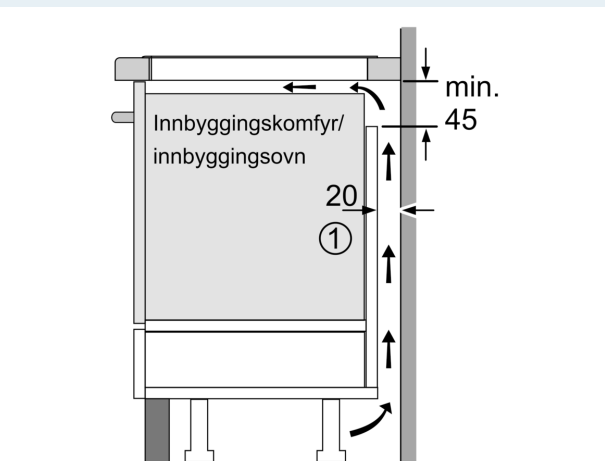

Beskrivelse

Teknisk data

Produktnavn/-familie: Kokesone glasskeramikk
Design:Innbygging
Energiforbruk:Elektrisk
Antall soner/plater som kan brukes samtidig:4
Nisjemål (H x B x D): 51 x 560-560 x 490-500 mm
Apparatets bredde: 592 mm
Mål: 51 x 592 x 522 mm
Emballasjemål (H x B x D): 126 x 753 x 603 mm
Vekt: 11.2 kg
Bruttovekt: 13.5 kg
Restvarmeindikator: ja
Plassering av kontrollpanelet: Front
Materiale på overflaten: Glasskeramikk
Farge overflate: Sort
Lengden på strømledningen: 110.0 cm
EAN-kode: 4242003748008
Spenning: 220-240 V
Frekvens: 60; 50 Hz

Design

- U-facette Design

Sikkerhet

- 2-trinns restvarmeindikator for hver kokesone: indikerer hvilke kokesoner fortsatt er varme.
- Barnesikring hindrer utilsiktet betjening
- Hovedbryter: slå av alle kokesoner ved å trykke på én knapp.
- Sikkerhetsutkobling: av sikkerhetsmessige grunner stopper oppvarmingen etter en forhåndsinnstilt tid uten interaksjon (kan tilpasses).

Installasjon

- Dimensjoner (HxBxD mm): 51 x 592 x 522
- Nødvendig størrelse på nisjen til installasjon (HxBxD mm) : 51 x 560 x (490 - 500)
- Min. tykkelse på benkeplaten: 16 mm
- powerManagement funksjon: begrenser maks. effekt om nødvendig (avhenger av sikringsbeskyttelse av elektrisk installasjon).
- Ledning: 1.1 m, Kabel medfølger

iQ100, Induksjonstopp, 60 cm, Sort, Overflatemontering uten ramme EH651BEB1E

Måltegninger

①
Det må være en
luftespalte

Mål i mm

Mål i mm

Mål i mm

A: Min. avstand fra utskjæring til vegg.
B: Forsenkingsdybde
C: Avstanden fra benkeplatas overflate til stekeovnens fremre kant må være 30 mm. Se målene som er oppgitt for stekeovnen.