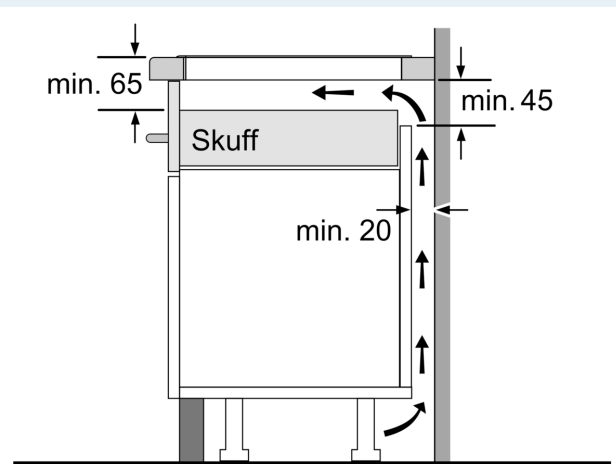

Installasjon

- Dimensjoner (HxBxD mm): 51 x 592 x 522
- Nødvendig størrelse på nisjen til installasjon (HxBxD mm) : 51 x 560 x (490 - 500)
- Min. tykkelse på benkeplaten: 16 mm
- powerManagement funksjon: begrenser maks. effekt om nødvendig (avhenger av sikringsbeskyttelse av elektrisk installasjon).
- Ledning: 1.1 m, Kabel medfølger

iQ100, Induksjonstopp, 60 cm, Sort, Overflatemontering uten ramme EH651BEB1E

Måltegninger

①
Det må være en
luftespalte

Mål i mm

Mål i mm

Mål i mm

A: Min. avstand fra utskjæring til vegg.
B: Forsenkingsdybde
C: Avstanden fra benkeplatas overflate til stekeovnens fremre kant må være 30 mm. Se målene som er oppgitt for stekeovnen.

Benkeplaten som koketoppen installeres i, må kunne tåle en belastning på ca. 60 kg. Bruk en egnet underkonstruksjon ved behov.

D	E	F
585-600	50	≥ 35
> 600	≥ 50	≥ 50

①
Det må være en
luftespalte.

Mål i mm

Måltegninger

①
Det må være en
luftespalte

Mål i mm

Mål i mm