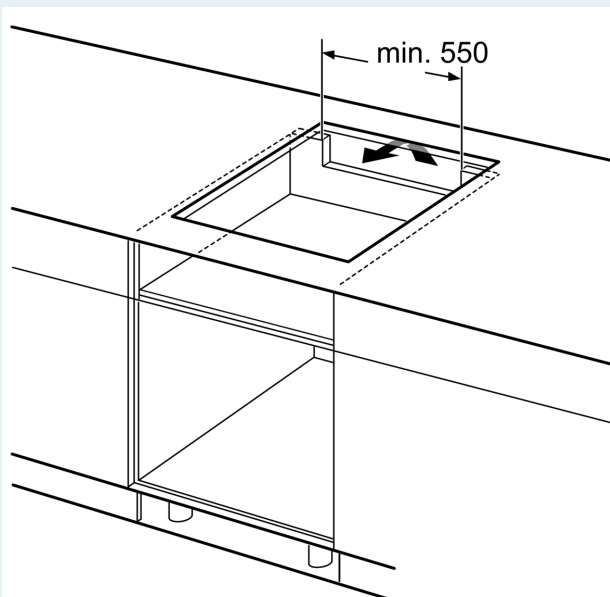

Installasjon

- Dimensjoner (HxBxD mm): 51 x 592 x 522
- Nødvendig størrelse på nisjen til installasjon (HxBxD mm) : 51 x 560 x (490 - 500)
- Min. tykkelse på benkeplaten: 16 mm
- powerManagement funksjon: begrenser maks. effekt om nødvendig (avhenger av sikringsbeskyttelse av elektrisk installasjon).
- Ledning: 1.1 m, Kabel medfølger

iQ100, Induksjonstopp, 60 cm, Sort, Overflatemontering uten ramme EH651BEB1E

Måltegninger

①
Det må være en
luftespalte

Mål i mm

Mål i mm

Mål i mm

A: Min. avstand fra utskjæring til vegg.
B: Forsenkingsdybde
C: Avstanden fra benkeplatas overflate til stekeovnens fremre kant må være 30 mm. Se målene som er oppgitt for stekeovnen.