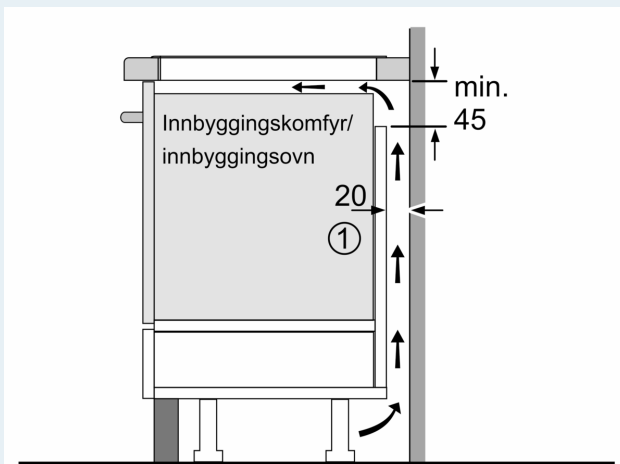

Installasjon

- Dimensjoner (HxBxD mm): 51 x 592 x 522
- Nødvendig størrelse på nisjen til installasjon (HxBxD mm) : 51 x 560 x (490 - 500)
- Min. tykkelse på benkeplaten: 16 mm
- powerManagement funksjon: begrenser maks. effekt om nødvendig (avhenger av sikringsbeskyttelse av elektrisk installasjon).
- Ledning: 1.1 m, Kabel medfølger

iQ100, Induksjonstopp, 60 cm, Sort, Overflatemontering uten ramme EH651BEB1E

Måltegninger

①
Det må være en
luftespalte

Mål i mm

Mål i mm

Mål i mm

A: Min. avstand fra utskjæring til vegg.
B: Forsenkingsdybde
C: Avstanden fra benkeplatas overflate til stekeovnens fremre kant må være 30 mm. Se målene som er oppgitt for stekeovnen.

Benkeplaten som koketoppen installeres i, må kunne tåle en belastning på ca. 60 kg. Bruk en egnet underkonstruksjon ved behov.

D	E	F
585-600	50	≥ 35
> 600	≥ 50	≥ 50

①
Det må være en
luftespalte.

Mål i mm

Måltegninger

①
Det må være en
luftespalte

Mål i mm

Mål i mm