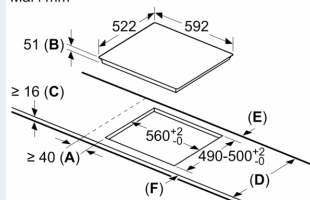

Installasjon

- Dimensjoner (HxBxD mm): 51 x 592 x 522
- Nødvendig størrelse på nisjen til installasjon (HxBxD mm) : 51 x 560 x (490 - 500)
- Min. tykkelse på benkeplaten: 16 mm
- powerManagement funksjon: begrenser maks. effekt om nødvendig (avhenger av sikringsbeskyttelse av elektrisk installasjon).
- Ledning: 1.1 m, Kabel medfølger

iQ100, Induksjonstopp, 60 cm, Sort, Overflatemontering uten ramme EH651BEB1E

Måltegninger

①
Det må være en
luftespalte

Mål i mm

Mål i mm

Mål i mm

A: Min. avstand fra utskjæring til vegg.
B: Forsenkingsdybde
C: Avstanden fra benkeplatas overflate til stekeovnens fremre kant må være 30 mm. Se målene som er oppgitt for stekeovnen.

Måltegninger

①
Det må være en
luftespalte

Mål i mm

Mål i mm