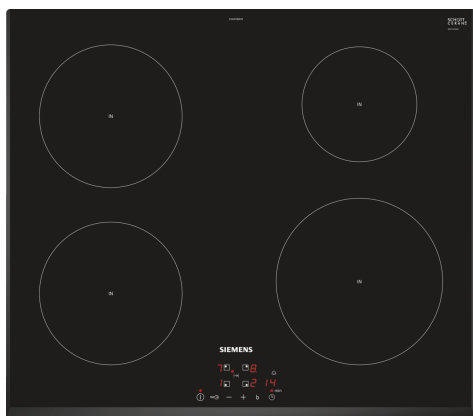

iQ100, Induksjonstopp, 60 cm, Sort, Overflatemontering uten ramme EH651BEB1E

Ekstra tilbehør

HZ390090	Wokpanne med lokk
HZ9FE280	Stekepanne Ø 18 / 28 cm
HZ9SE030 :	
HZ9SE040	4 stycken set
HZ9SE060	6 pieces Set

Beskrivelse

Teknisk data

Produktnavn/-familie: Kokesone glasskeramikk
Design:Innbygging
Energiforbruk:Elektrisk
Antall soner/plater som kan brukes samtidig:4
Nisjemål (H x B x D): 51 x 560-560 x 490-500 mm
Apparatets bredde: 592 mm
Mål: 51 x 592 x 522 mm
Emballasjemål (H x B x D): 126 x 753 x 603 mm
Vekt: 11.2 kg
Bruttovekt: 13.5 kg
Restvarmeindikator: ja
Plassering av kontrollpanelet: Front
Materiale på overflaten: Glasskeramikk
Farge overflate: Sort
Lengden på strømledningen: 110.0 cm
EAN-kode: 4242003748008
Spenning: 220-240 V
Frekvens: 60; 50 Hz

iQ100, Induksjonstopp, 60 cm, Sort, Overflatemontering uten ramme EH651BEB1E

Beskrivelse

- 60 cm: plass til 4 panner eller kjeler.

Fleksibilitet

- Kokesone foran venstre: 180 mm, 1.8 kW (maks. effekt 3.1 kW)
- Kokesone venstre bak: 180 mm, 1.8 kW (maks. effekt 3.1 kW)
- Kokesone høyre bak: 145 mm, 1.4 kW (maks. effekt 2.2 kW)
- Kokesone foran høyre: 210 mm, 2.2 kW (maks. effekt 3.7 kW)