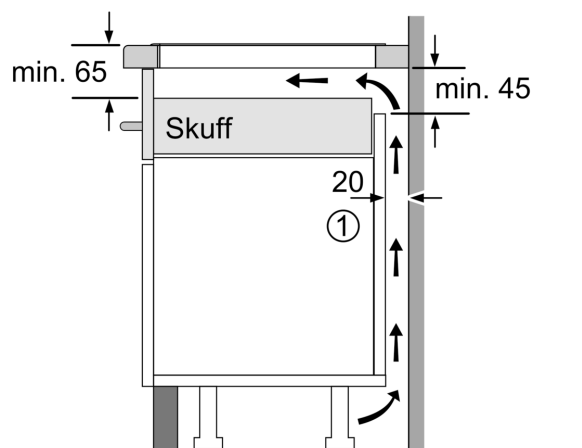

Installasjon

- Dimensjoner (HxBxD mm): 51 x 592 x 522
- Nødvendig størrelse på nisjen til installasjon (HxBxD mm) : 51 x 560 x (490 - 500)
- Min. tykkelse på benkeplaten: 16 mm
- powerManagement funksjon: begrenser maks. effekt om nødvendig (avhenger av sikringsbeskyttelse av elektrisk installasjon).
- Ledning: 1.1 m, Kabel medfølger

iQ100, Induksjonstopp, 60 cm, Sort, Overflatemontering uten ramme EH651BEB1E

Måltegninger

①
Det må være en
luftespalte

Mål i mm

Mål i mm

Mål i mm

A: Min. avstand fra utskjæring til vegg.
B: Forsenkingsdybde
C: Avstanden fra benkeplatas overflate til stekeovnens fremre kant må være 30 mm. Se målene som er oppgitt for stekeovnen.

Benkeplaten som koketoppen installeres i, må kunne tåle en belastning på ca. 60 kg. Bruk en egnet underkonstruksjon ved behov.

D	E	F
585-600	50	≥ 35
> 600	≥ 50	≥ 50

①
Det må være en
luftespalte.

Mål i mm

Måltegninger

①
Det må være en
luftespalte

Mål i mm

Mål i mm