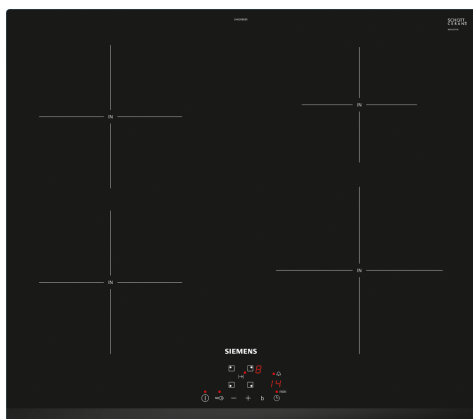

## iQ100, Induksjonstopp, 60 cm, Sort, Overflatemontering uten ramme EH63KBEB5E