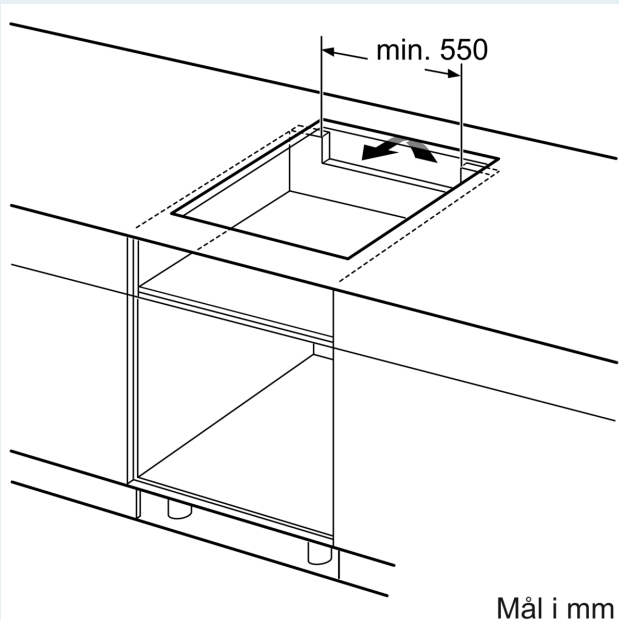

Beskrivelse

Teknisk data

Produktnavn/-familie:	Kokesone glasskeramikk
Design:	Innbygging
Energiforbruk:	Elektrisk
Antall soner/plater som kan brukes samtidig:	4
Nisjemål (H x B x D):	51 x 560-560 x 490-500 mm
Apparatets bredde:	592 mm
Mål:	51 x 592 x 522 mm
Emballasjemål (H x B x D):	126 x 753 x 608 mm
Vekt:	10.6 kg
Bruttovekt:	12.8 kg
Restvarmeindikator:	ja
Plassering av kontrollpanelet:	Front
Materiale på overflaten:	Glasskeramikk
Farge overflate:	Sort
Lengden på strømledningen:	110.0 cm
EAN-kode:	4242003935286
Spenning:	220-240 V
Frekvens:	50; 60 Hz

Installasjon

- Dimensjoner (HxBxD mm): 51 x 592 x 522
- Nødvendig størrelse på nisjen til installasjon (HxBxD mm) : 51 x 560 x (490 - 500)
- Min. tykkelse på benkeplaten: 16 mm
- Connected load: 7400 W
- powerManagement funksjon: begrenser maks. effekt om nødvendig (avhenger av sikringsbeskyttelse av elektrisk installasjon).
- Ledning 1.1 m Norwesco-kontakt: plug and play, ingen elektriker nødvendig for installasjon.

iQ100, Induksjonstopp, 60 cm, Sort, Overflatemontering uten ramme EH631HEB1X

Måltegninger

Mål i mm

A: Utskjæringsdybde

Mål i mm

A: Min. avstand fra koketoppstjærning til vegg

B: Klaringen mellom overflaten av benkeplaten og toppen av forsiden av stekeovnen må være 30 mm