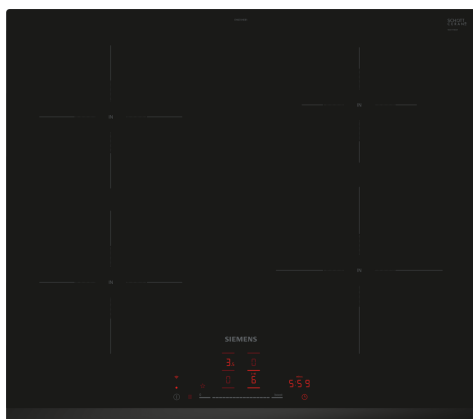

iQ100, Induksjonstopp, 60 cm, Sort, Overflatemontering uten ramme EH631HEB1X

Ekstra tilbehør

HZ32WA00 :	
HZ390090	Wokpanne med lokk
HZ9E5100 :	
HZ9FE280	Stekepanne Ø 18 / 28 cm
HZ9SE030 :	
HZ9SE040	4 stycken set
HZ9SE060	6 pieces Set

iQ100, Induksjonstopp, 60 cm, Sort, Overflatemontering uten ramme EH631HEB1X

Beskrivelse

Fleksibilitet

- Kokesone foran venstre: 180 mm, 2 kW (maks. effekt 3.1 kW)
- Kokesone venstre bak: 180 mm, 2 kW (maks. effekt 3.1 kW)
- Kokesone høyre bak: 145 mm, 1.6 kW (maks. effekt 2.2 kW)
- Kokesone foran høyre: 210 mm, 2.5 kW (maks. effekt 3.7 kW)