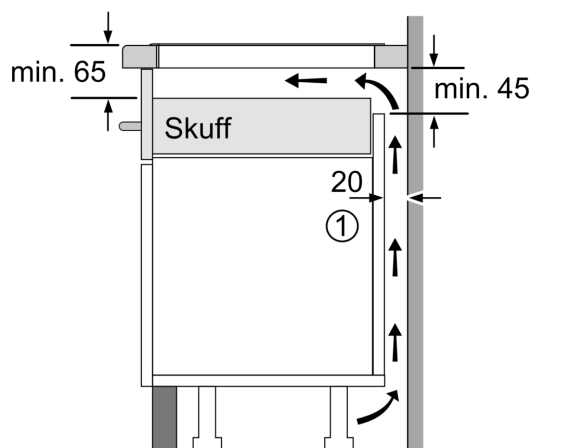

Installasjon

- Dimensjoner (HxBxD mm): 51 x 592 x 522
- Nødvendig størrelse på nisjen til installasjon (HxBxD mm) : 51 x 560 x (490 - 500)
- Min. tykkelse på benkeplaten: 16 mm
- Connected load: 7400 W
- powerManagement funksjon: begrenser maks. effekt om nødvendig (avhenger av sikringsbeskyttelse av elektrisk installasjon).
- Ledning 1.1 m Norwesco-kontakt: plug and play, ingen elektriker nødvendig for installasjon.

iQ100, Induksjonstopp, 60 cm, Sort, Overflatemontering uten ramme EH631HEB1X

Måltegninger

Mål i mm

A: Utskjæringsdybde

Mål i mm

A: Min. avstand fra koketoppstjærning til vegg

B: Klaringen mellom overflaten av benkeplaten og toppen av forsiden av stekeovnen må være 30 mm

Se plasskrav for stekeovn

Benkeplaten som koketoppen monteres i, må tåle en belastning på ca. 60 kg; det må brukes egnet underkonstruksjon ved behov

C	D	E
585-600	50	≥ 35
> 600	≥ 50	≥ 50

① Det må være en luftespalte.

Mål i mm

Måltegninger

①
Det må være en
luftespalte

Mål i mm

Mål i mm