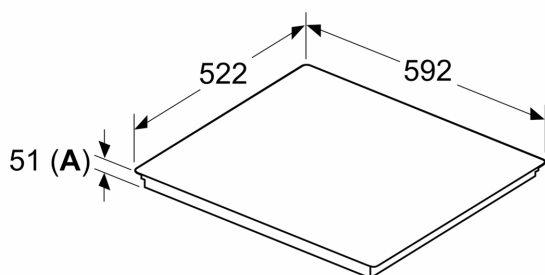

iQ100, Induksjonstopp, 60 cm, Sort, Overflatemontering uten ramme EH631HEB1X

Måltegninger

Mål i mm