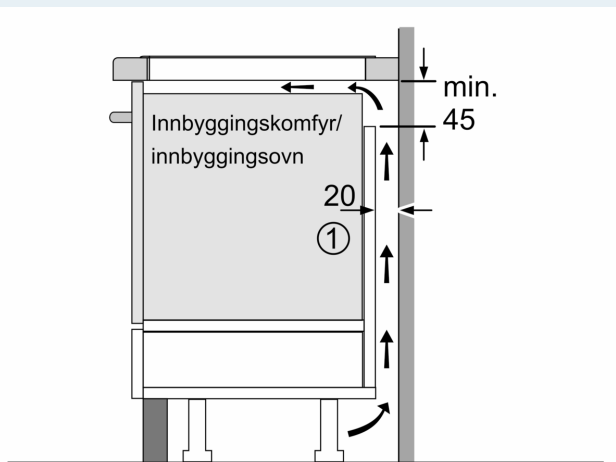

Installasjon

- Dimensjoner (HxBxD mm): 51 x 592 x 522
- Nødvendig størrelse på nisjen til installasjon (HxBxD mm) : 51 x 560 x (490 - 500)
- Min. tykkelse på benkeplaten: 16 mm
- Connected load: 7400 W
- powerManagement funksjon: begrenser maks. effekt om nødvendig (avhenger av sikringsbeskyttelse av elektrisk installasjon).
- Ledning 1.1 m Norwesco-kontakt: plug and play, ingen elektriker nødvendig for installasjon.

iQ100, Induksjonstopp, 60 cm, Sort, Overflatemontering uten ramme EH631HEB1X

Måltegninger

Mål i mm

A: Utskjæringsdybde

Mål i mm

A: Min. avstand fra koketoppstjærning til vegg

B: Klaringen mellom overflaten av benkeplaten og toppen av forsiden av stekeovnen må være 30 mm

Se plasskrav for stekeovn

Benkeplaten som koketoppen monteres i, må tåle en belastning på ca. 60 kg; det må brukes egnet underkonstruksjon ved behov

C	D	E
585-600	50	≥ 35
> 600	≥ 50	≥ 50

① Det må være en luftespalte.

Mål i mm

Måltegninger

①
Det må være en
luftespalte

Mål i mm

Mål i mm