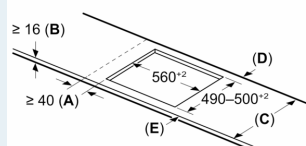

Installasjon

- Dimensjoner (HxBxD mm): 51 x 592 x 522
- Nødvendig størrelse på nisjen til installasjon (HxBxD mm) : 51 x 560 x (490 - 500)
- Min. tykkelse på benkeplaten: 16 mm
- Connected load: 7400 W
- powerManagement funksjon: begrenser maks. effekt om nødvendig (avhenger av sikringsbeskyttelse av elektrisk installasjon).
- Ledning 1.1 m Norwesco-kontakt: plug and play, ingen elektriker nødvendig for installasjon.

iQ100, Induksjonstopp, 60 cm, Sort, Overflatemontering uten ramme EH631HEB1X

Måltegninger

Mål i mm

A: Utskjæringsdybde

Mål i mm

A: Min. avstand fra koketoppstjærning til vegg

B: Klaringen mellom overflaten av benkeplaten og toppen av forsiden av stekeovnen må være 30 mm