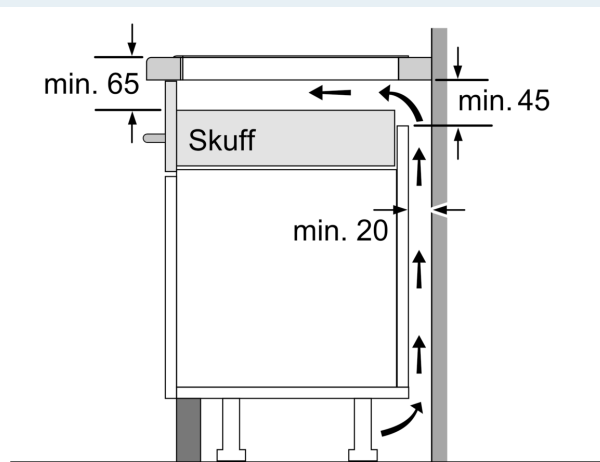

Installasjon

- Dimensjoner (HxBxD mm): 51 x 592 x 522
- Nødvendig størrelse på nisjen til installasjon (HxBxD mm) : 51 x 560 x (490 - 500)
- Min. tykkelse på benkeplaten: 16 mm
- Connected load: 7400 W
- powerManagement funksjon: begrenser maks. effekt om nødvendig (avhenger av sikringsbeskyttelse av elektrisk installasjon).
- Ledning 1.1 m Norwesco-kontakt: plug and play, ingen elektriker nødvendig for installasjon.

iQ100, Induksjonstopp, 60 cm, Sort, Overflatemontering uten ramme EH631HEB1X

Måltegninger

Mål i mm

A: Utskjæringsdybde

Mål i mm

A: Min. avstand fra koketoppstjærning til vegg

B: Klaringen mellom overflaten av benkeplaten og toppen av forsiden av stekeovnen må være 30 mm

Se plasskrav for stekeovn

Benkeplaten som koketoppen monteres i, må tåle en belastning på ca. 60 kg; det må brukes egnet underkonstruksjon ved behov

C	D	E
585-600	50	≥ 35
> 600	≥ 50	≥ 50

① Det må være en luftespalte.

Mål i mm

Måltegninger

①
Det må være en
luftespalte

Mål i mm

Mål i mm