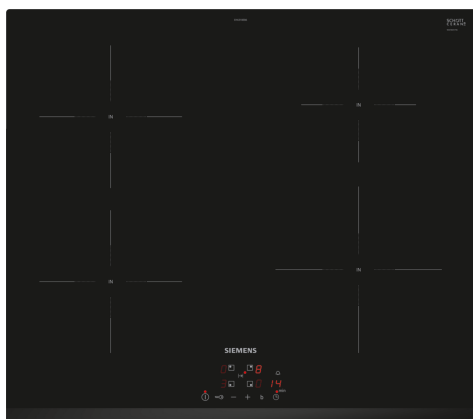

iQ100, Induksjonstopp, 60 cm, Sort, Overflatemontering uten ramme EH631BEB6X

Ekstra tilbehør

HZ32WA00 :	
HZ390090	Wokpanne med lokk
HZ9E5100 :	
HZ9FE280	Stekepanne Ø 18 / 28 cm
HZ9SE030 :	
HZ9SE040	4 stycken set
HZ9SE060	6 pieces Set

iQ100, Induksjonstopp, 60 cm, Sort, Overflatemontering uten ramme EH631BEB6X

Beskrivelse

- 60 cm: plass til 4 panner eller kjeler.

Fleksibilitet

- Kokesone foran venstre: 180 mm, 1.8 kW (maks. effekt 3.1 kW)
- Kokesone venstre bak: 180 mm, 1.8 kW (maks. effekt 3.1 kW)
- Kokesone høyre bak: 145 mm, 1.4 kW (maks. effekt 2.2 kW)
- Kokesone foran høyre: 210 mm, 2.2 kW (maks. effekt 3.7 kW)