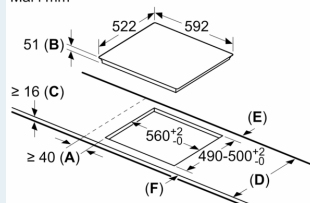

Installasjon

- Dimensjoner (HxBxD mm): 51 x 592 x 522
- Nødvendig størrelse på nisjen til installasjon (HxBxD mm) : 51 x 560 x (490 - 500)
- Min. tykkelse på benkeplaten: 16 mm
- powerManagement funksjon: begrenser maks. effekt om nødvendig (avhenger av sikringsbeskyttelse av elektrisk installasjon).
- Ledning: 1.1 m, Kabel medfølger

iQ100, Induksjonstopp, 60 cm, Sort, Overflatemontering uten ramme EH631BEB1E

Måltegninger

①
Det må være en
luftespalte

Mål i mm

Mål i mm

Mål i mm

- A: Min. avstand fra utskjæring til vegg.
- B: Forsenkingsdybde
- C: Avstanden fra benkeplaten overflate til stekeovnens fremre kant må være 30 mm. Se målene som er oppgitt for stekeovnen.