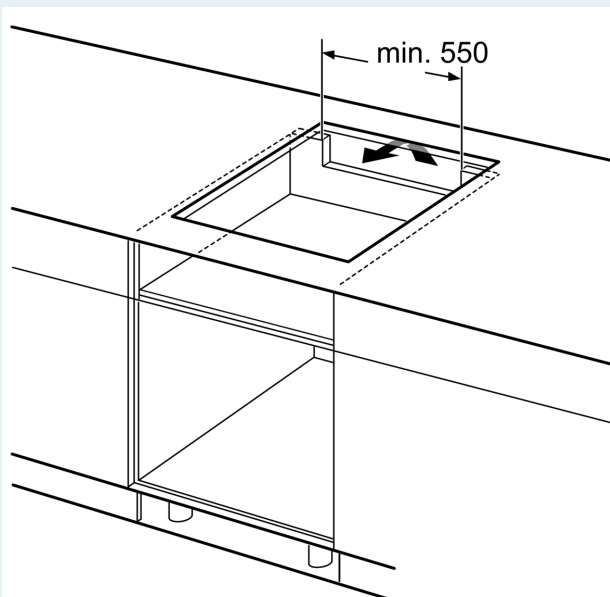

Beskrivelse

Teknisk data

Produktnavn/-familie: Kokesone glasskeramikk
 Design:Innbygging
 Energiforbruk:Elektrisk
 Antall soner/plater som kan brukes samtidig:4
 Nisjemål (H x B x D): 51 x 560-560 x 490-500 mm
 Bredde:592 mm
 Mål: 51 x 592 x 522 mm
 Emballasjemål (H x B x D): 126 x 753 x 603 mm
 Vekt: 11.2 kg
 Bruttovekt: 13.5 kg
 Restvarmeindikator: Separat
 Plassering av kontrollpanelet: Front
 Materiale på overflaten: Glasskeramikk
 Farge overflate: Sort
 Lengden på strømledningen: 110.0 cm
 EAN-kode: 4242003716120
 Spenning: 220-240 V
 Frekvens: 50; 60 Hz

Installasjon

- Dimensjoner (HxBxD mm): 51 x 592 x 522
- Nødvendig størrelse på nisjen til installasjon (HxBxD mm) : 51 x 560 x (490 - 500)
- Min. tykkelse på benkeplaten: 16 mm
- powerManagement funksjon: begrenser maks. effekt om nødvendig (avhenger av sikringsbeskyttelse av elektrisk installasjon).
- Ledning: 1.1 m, Kabel medfølger

iQ100, Induksjonstopp, 60 cm, Sort, Overflatemontering uten ramme EH631BEB1E

Måltegninger

①
Det må være en
luftespalte

Mål i mm

Mål i mm

Mål i mm

- A: Min. avstand fra utskjæring til vegg.
- B: Forsenkingsdybde
- C: Avstanden fra benkeplaten overflate til stekeovnens fremre kant må være 30 mm. Se målene som er oppgitt for stekeovnen.