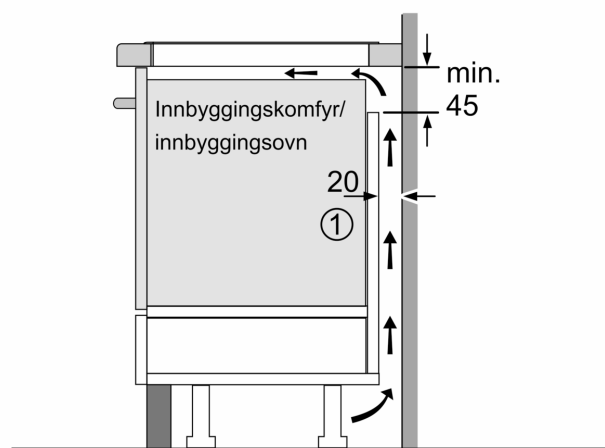

①
Det må være en
luftespalte

Mål i mm