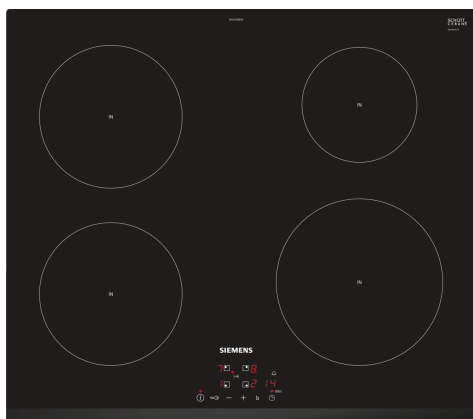

iQ100, Induksjonstopp, 60 cm, Sort, Overflatemontering uten ramme EH631BEB1E

Ekstra tilbehør

HZ390090	Wokpanne med lokk
HZ9ES100 :	
HZ9FE280	Stekepanne Ø 18 / 28 cm
HZ9SE030 :	
HZ9SE040	4 stycken set
HZ9SE060	6 pieces Set

Beskrivelse

Teknisk data

Produktnavn/-familie: Kokesone glasskeramikk
 Design:Innbygging
 Energiforbruk:Elektrisk
 Antall soner/plater som kan brukes samtidig:4
 Nisjemål (H x B x D): 51 x 560-560 x 490-500 mm
 Bredde:592 mm
 Mål: 51 x 592 x 522 mm
 Emballasjemål (H x B x D): 126 x 753 x 603 mm
 Vekt: 11.2 kg
 Bruttovekt: 13.5 kg
 Restvarmeindikator: Separat
 Plassering av kontrollpanelet: Front
 Materiale på overflaten: Glasskeramikk
 Farge overflate: Sort
 Lengden på strømledningen: 110.0 cm
 EAN-kode: 4242003716120
 Spenning: 220-240 V
 Frekvens: 50; 60 Hz

iQ100, Induksjonstopp, 60 cm, Sort, Overflatemontering uten ramme EH631BEB1E

Beskrivelse

- 60 cm: plass til 4 panner eller kjeler.

Fleksibilitet

- Kokesone foran venstre: 180 mm, 1.8 kW (maks. effekt 3.1 kW)
- Kokesone venstre bak: 180 mm, 1.8 kW (maks. effekt 3.1 kW)
- Kokesone høyre bak: 145 mm, 1.4 kW (maks. effekt 2.2 kW)
- Kokesone foran høyre: 210 mm, 2.2 kW (maks. effekt 3.7 kW)