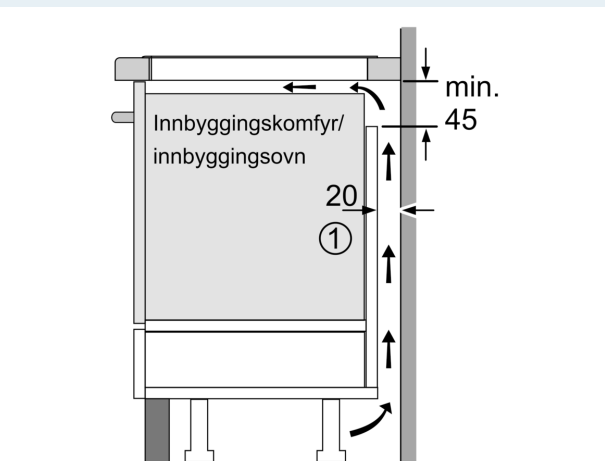

Beskrivelse

Teknisk data

Produktnavn/-familie: Kokesone glasskeramikk
 Design:Innbygging
 Energiforbruk:Elektrisk
 Antall soner/plater som kan brukes samtidig:4
 Nisjemål (H x B x D): 51 x 560-560 x 490-500 mm
 Bredde:592 mm
 Mål: 51 x 592 x 522 mm
 Emballasjemål (H x B x D): 126 x 753 x 603 mm
 Vekt: 11.2 kg
 Bruttovekt: 13.5 kg
 Restvarmeindikator: Separat
 Plassering av kontrollpanelet: Front
 Materiale på overflaten: Glasskeramikk
 Farge overflate: Sort
 Lengden på strømledningen: 110.0 cm
 EAN-kode: 4242003716120
 Spenning: 220-240 V
 Frekvens: 50; 60 Hz

Design

- fasettDesign uten ramme

Sikkerhet

- 2-trinns restvarmeindikator for hver kokesone: indikerer hvilke kokesoner fortsatt er varme.
- Barnesikring hindrer utilsiktet betjening
- Hovedbryter: slå av alle kokesoner ved å trykke på én knapp.
- Sikkerhetsutkobling: av sikkerhetsmessige grunner stopper oppvarmingen etter en forhåndsinnstilt tid uten interaksjon (kan tilpasses).

Installasjon

- Dimensjoner (HxBxD mm): 51 x 592 x 522
- Nødvendig størrelse på nisjen til installasjon (HxBxD mm) : 51 x 560 x (490 - 500)
- Min. tykkelse på benkeplaten: 16 mm
- powerManagement funksjon: begrenser maks. effekt om nødvendig (avhenger av sikringsbeskyttelse av elektrisk installasjon).
- Ledning: 1.1 m, Kabel medfølger

iQ100, Induksjonstopp, 60 cm, Sort, Overflatemontering uten ramme EH631BEB1E

Måltegninger

①
Det må være en
luftespalte

Mål i mm

Mål i mm

Mål i mm

- A: Min. avstand fra utskjæring til vegg.
- B: Forsenkingsdybde
- C: Avstanden fra benkeplaten overflate til stekeovnens fremre kant må være 30 mm. Se målene som er oppgitt for stekeovnen.