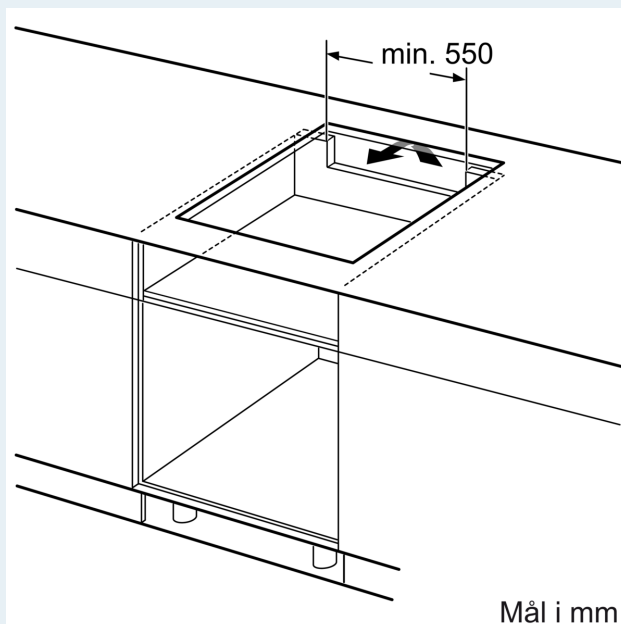

Beskrivelse

Teknisk data

Produktnavn/-familie:	Kokesone glasskeramikk
Design:	Innbygging
Energiforbruk:	Elektrisk
Antall soner/plater som kan brukes samtidig:	4
Nisjemål (H x B x D):	51 x 560-560 x 490-500 mm
Apparatets bredde:	592 mm
Mål:	51 x 592 x 522 mm
Emballasjemål (H x B x D):	126 x 753 x 608 mm
Vekt:	11.9 kg
Bruttovekt:	14.1 kg
Restvarmeindikator:	ja
Plassering av kontrollpanelet:	Front
Materiale på overflaten:	Glasskeramikk
Farge overflate:	Sort
Lengden på strømledningen:	110.0 cm
EAN-kode:	4242003934463
Spenning:	220-240 V
Frekvens:	50; 60 Hz

Installasjon

- Dimensjoner (HxBxD mm): 51 x 592 x 522
- Nødvendig størrelse på nisjen til installasjon (HxBxD mm) : 51 x 560 x (490 - 500)
- Min. tykkelse på benkeplaten: 16 mm
- Connected load: 7400 W
- powerManagement funksjon: begrenser maks. effekt om nødvendig (avhenger av sikringsbeskyttelse av elektrisk installasjon).
- Ledning: 1.1 m, Kabel medfølger

iQ100, Induksjonstopp, 60 cm, Sort, Overflatemontering uten ramme EH61RBEB6E

Måltegninger

①
Det må være en
luftespalte

Mål i mm

Mål i mm

Mål i mm