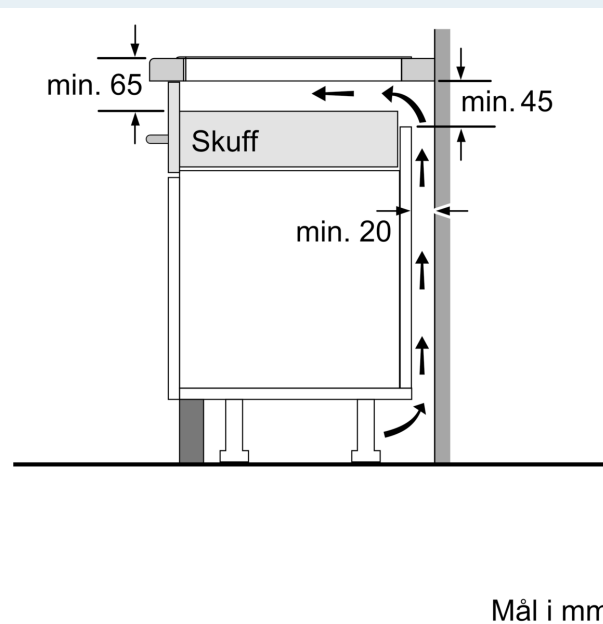

Beskrivelse

Teknisk data

Produktnavn/-familie:	Kokesone glasskeramikk
Design:	Innbygging
Energiforbruk:	Elektrisk
Antall soner/plater som kan brukes samtidig:	4
Nisjemål (H x B x D):	51 x 560-560 x 490-500 mm
Apparatets bredde:	592 mm
Mål:	51 x 592 x 522 mm
Emballasjemål (H x B x D):	126 x 753 x 608 mm
Vekt:	11.9 kg
Bruttovekt:	14.1 kg
Restvarmeindikator:	ja
Plassering av kontrollpanelet:	Front
Materiale på overflaten:	Glasskeramikk
Farge overflate:	Sort
Lengden på strømledningen:	110.0 cm
EAN-kode:	4242003934463
Spenning:	220-240 V
Frekvens:	50; 60 Hz

Installasjon

- Dimensjoner (HxBxD mm): 51 x 592 x 522
- Nødvendig størrelse på nisjen til installasjon (HxBxD mm) : 51 x 560 x (490 - 500)
- Min. tykkelse på benkeplaten: 16 mm
- Connected load: 7400 W
- powerManagement funksjon: begrenser maks. effekt om nødvendig (avhenger av sikringsbeskyttelse av elektrisk installasjon).
- Ledning: 1.1 m, Kabel medfølger

iQ100, Induksjonstopp, 60 cm, Sort, Overflatemontering uten ramme EH61RBEB6E

Måltegninger

①
Det må være en
luftespalte

Mål i mm

Mål i mm

Mål i mm