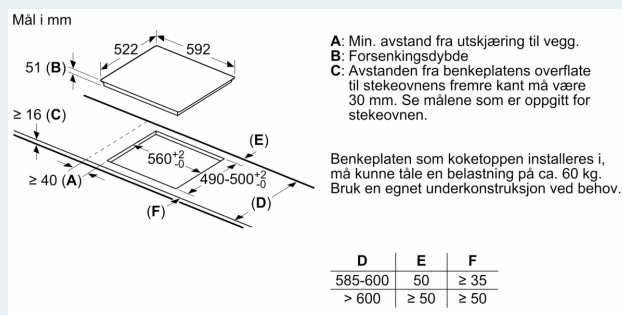

Installasjon

- Dimensjoner (HxBxD mm): 51 x 592 x 522
- Nødvendig størrelse på nisjen til installasjon (HxBxD mm) : 51 x 560 x (490 - 500)
- Min. tykkelse på benkeplaten: 16 mm
- Connected load: 7400 W
- powerManagement funksjon: begrenser maks. effekt om nødvendig (avhenger av sikringsbeskyttelse av elektrisk installasjon).
- Ledning: 1.1 m, Kabel medfølger

iQ100, Induksjonstopp, 60 cm, Sort, Overflatemontering uten ramme EH61RBEB6E

Måltegninger

①
Det må være en
luftespalte

Mål i mm

Mål i mm

Mål i mm