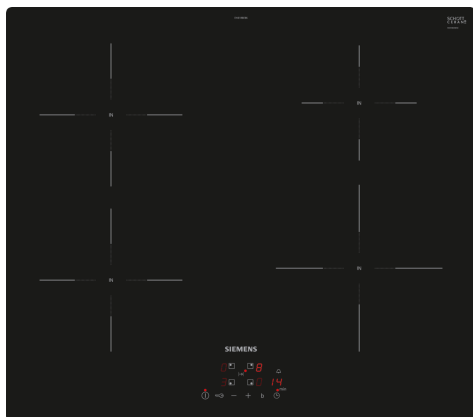

iQ100, Induksjonstopp, 60 cm, Sort, Overflatemontering uten ramme EH61RBEB6E

Ekstra tilbehør

HZ32WA00 :	
HZ390090	Wokpanne med lokk
HZ9E5100 :	
HZ9FE280	Stekepanne Ø 18 / 28 cm
HZ9SE030 :	
HZ9SE040	4 stycken set
HZ9SE060	6 pieces Set

iQ100, Induksjonstopp, 60 cm, Sort, Overflatemontering uten ramme EH61RBEB6E

Beskrivelse

- 60 cm: plass til 4 panner eller kjeler.

Fleksibilitet

- Kokesone foran venstre: 180 mm, 1.8 kW (maks. effekt 3.1 kW)
- Kokesone venstre bak: 180 mm, 1.8 kW (maks. effekt 3.1 kW)
- Kokesone høyre bak: 145 mm, 1.4 kW (maks. effekt 2.2 kW)
- Kokesone foran høyre: 210 mm, 2.2 kW (maks. effekt 3.7 kW)