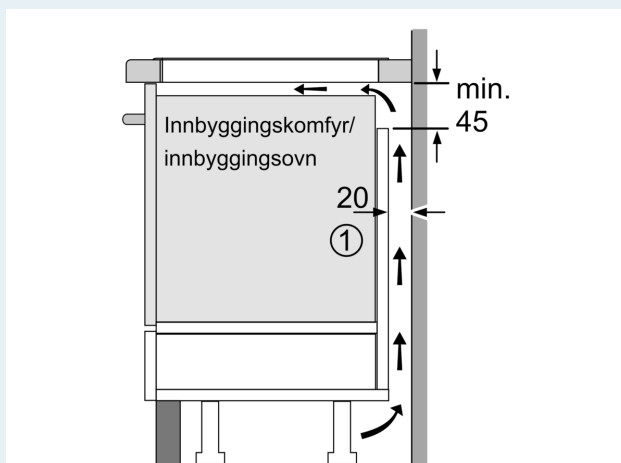

Beskrivelse

Teknisk data

Produktnavn/-familie:	Kokesone glasskeramikk
Design:	Innbygging
Energiforbruk:	Elektrisk
Antall soner/plater som kan brukes samtidig:	4
Nisjemål (H x B x D):	51 x 560-560 x 490-500 mm
Apparatets bredde:	592 mm
Mål:	51 x 592 x 522 mm
Emballasjemål (H x B x D):	126 x 753 x 608 mm
Vekt:	11.9 kg
Bruttovekt:	14.1 kg
Restvarmeindikator:	ja
Plassering av kontrollpanelet:	Front
Materiale på overflaten:	Glasskeramikk
Farge overflate:	Sort
Lengden på strømledningen:	110.0 cm
EAN-kode:	4242003934463
Spenning:	220-240 V
Frekvens:	50; 60 Hz

Design

- rammeløs

Sikkerhet

- 2-trinns restvarmeindikator for hver kokesone: indikerer hvilke kokesoner fortsatt er varme.
- Barnesikring hindrer utilsiktet betjening
- Hovedbryter: slå av alle kokesoner ved å trykke på én knapp.
- Sikkerhetsutkobling: av sikkerhetsmessige grunner stopper oppvarmingen etter en forhåndsinnstilt tid uten interaksjon (kan tilpasses).

Installasjon

- Dimensjoner (HxBxD mm): 51 x 592 x 522
- Nødvendig størrelse på nisjen til installasjon (HxBxD mm) : 51 x 560 x (490 - 500)
- Min. tykkelse på benkeplaten: 16 mm
- Connected load: 7400 W
- powerManagement funksjon: begrenser maks. effekt om nødvendig (avhenger av sikringsbeskyttelse av elektrisk installasjon).
- Ledning: 1.1 m, Kabel medfølger

iQ100, Induksjonstopp, 60 cm, Sort, Overflatemontering uten ramme EH61RBEB6E

Måltegninger

①
Det må være en
luftespalte

Mål i mm

Mål i mm

Mål i mm